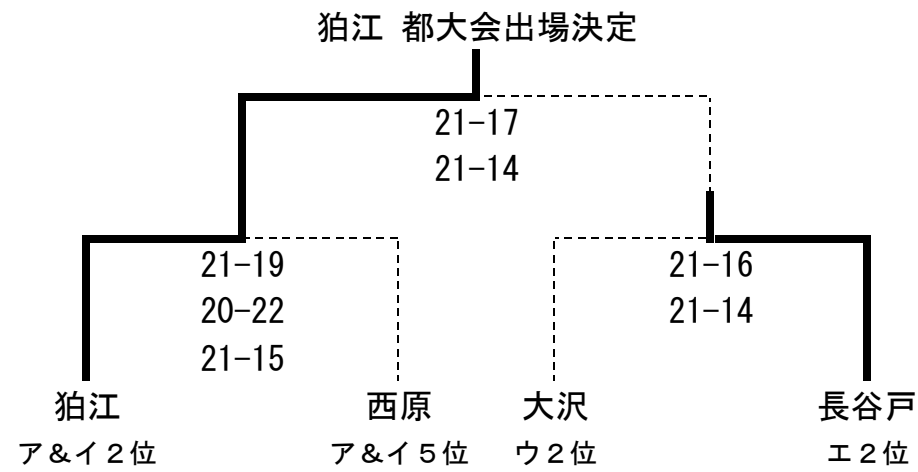

武蔵台 2-0 西原

<ウ組>

みたか 2-0 桃五

Miracle 2-0 かるがも

→ Miracle 都大会出場決定

<エ組> 鶴巻 棄権

二日目 6/11 堀之内小

<午前1組>