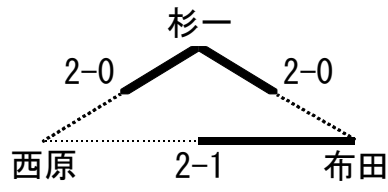

2006 サントリーカップ 都第6支部 予選結果

初日 ア&イ：5/21 堀之内小、ウ&エ：5/14 東京立正中

<ア組> スマイリーズ 棄権

布田 2-0 武蔵台

杉一 2-0 武蔵台

→ 杉一 都大会出場決定

<イ組>

西原 2-1 柏木