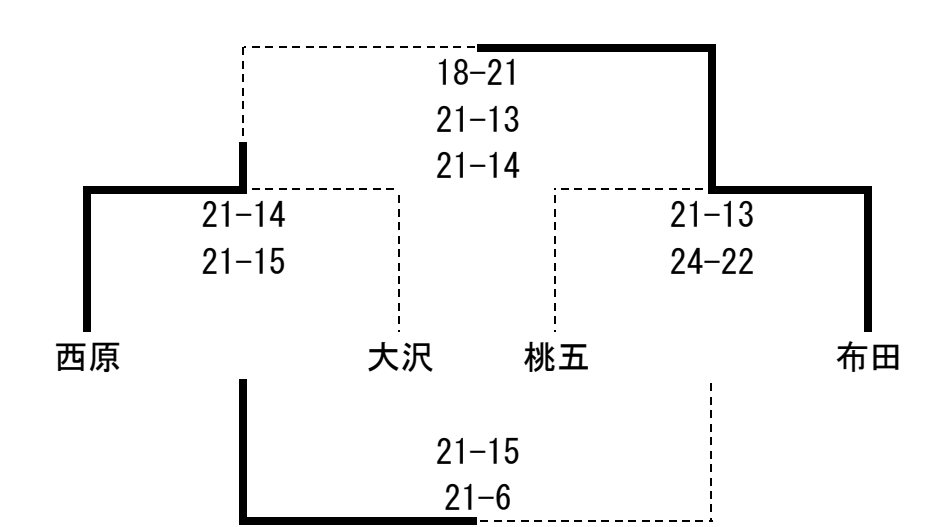

狛江 ア&イ 2位
西原 ア&イ 5位
大沢 ウ 2位
長谷戸 エ 2位

<午前2組>

かるがも ウ&エ 2位
桃五 ウ&エ 5位
布田 ア 2位
柏木 イ 2位

<決勝トーナメント>

杉一 ア&イ 1位
柏木 午前2-1
狛江 午前1-1
Miracle ウ&エ 1位

<7~10位トーナメント>

<5位決定戦>

→ かるがも 都大会出場決定