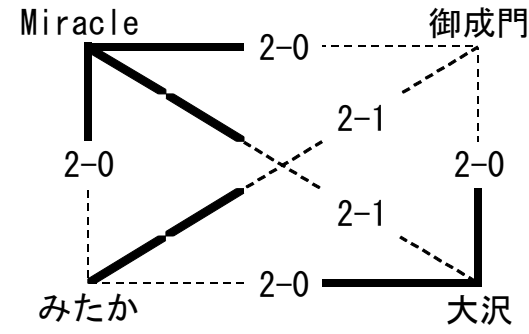

西原 2-1 柏木

武蔵台 2-0 西原

<ウ組>

みたか 2-0 桃五

Miracle 2-0 かるがも

→ Miracle 都大会出場決定

<エ組> 鶴巻 棄権