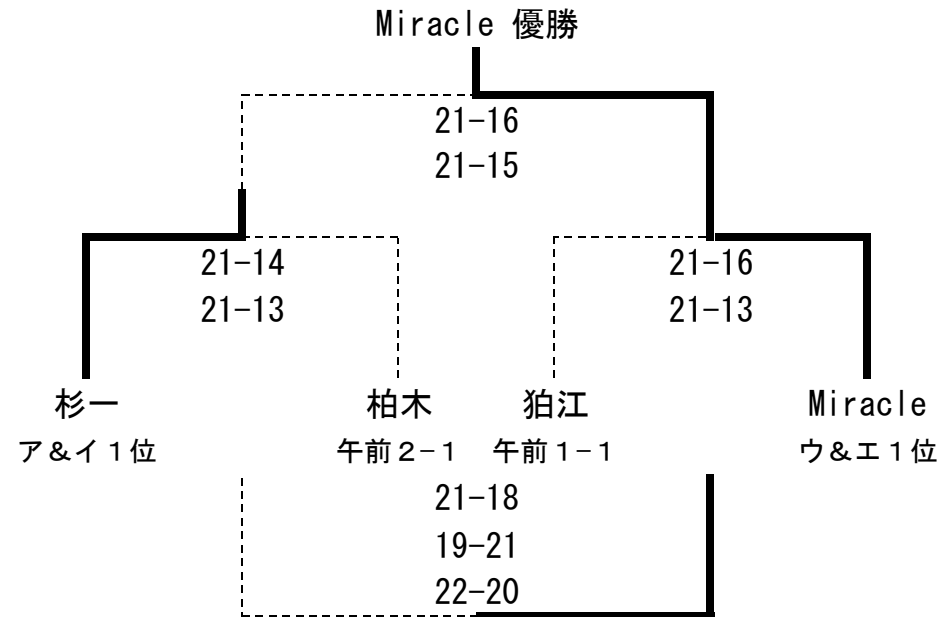

杉一 ア&イ 1位
柏木 午前2-1
狛江 午前1-1
Miracle ウ&エ 1位

<7~10位トーナメント>