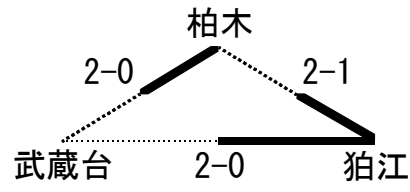

2006 サントリーカップ 都第6支部 予選結果

初日 ア&イ：5/21 堀之内小、ウ&エ：5/14 東京立正中

<ア組> スマイリーズ 棄権

布田 2-0 武蔵台

杉一 2-0 武蔵台

→ 杉一 都大会出場決定

<イ組>

西原 2-1 柏木