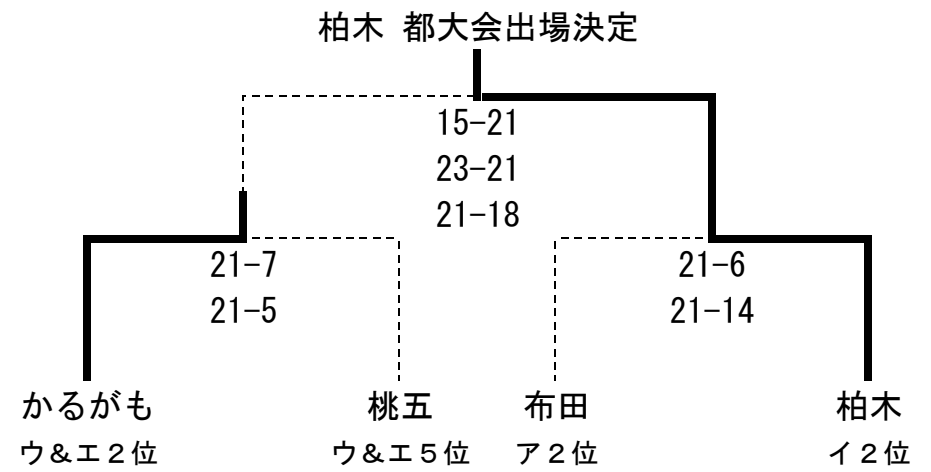

かるがも ウ&エ 2位
桃五 ウ&エ 5位
布田 ア 2位
柏木 イ 2位

<決勝トーナメント>