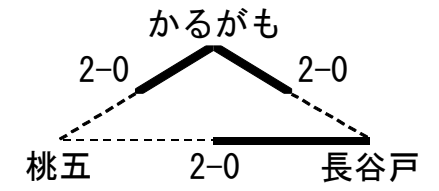

武蔵台 2-0 西原

<ウ組>

みたか 2-0 桃五

Miracle 2-0 かるがも

→ Miracle 都大会出場決定

<エ組> 鶴巻 棄権

二日目 6/11 堀之内小

<午前1組>