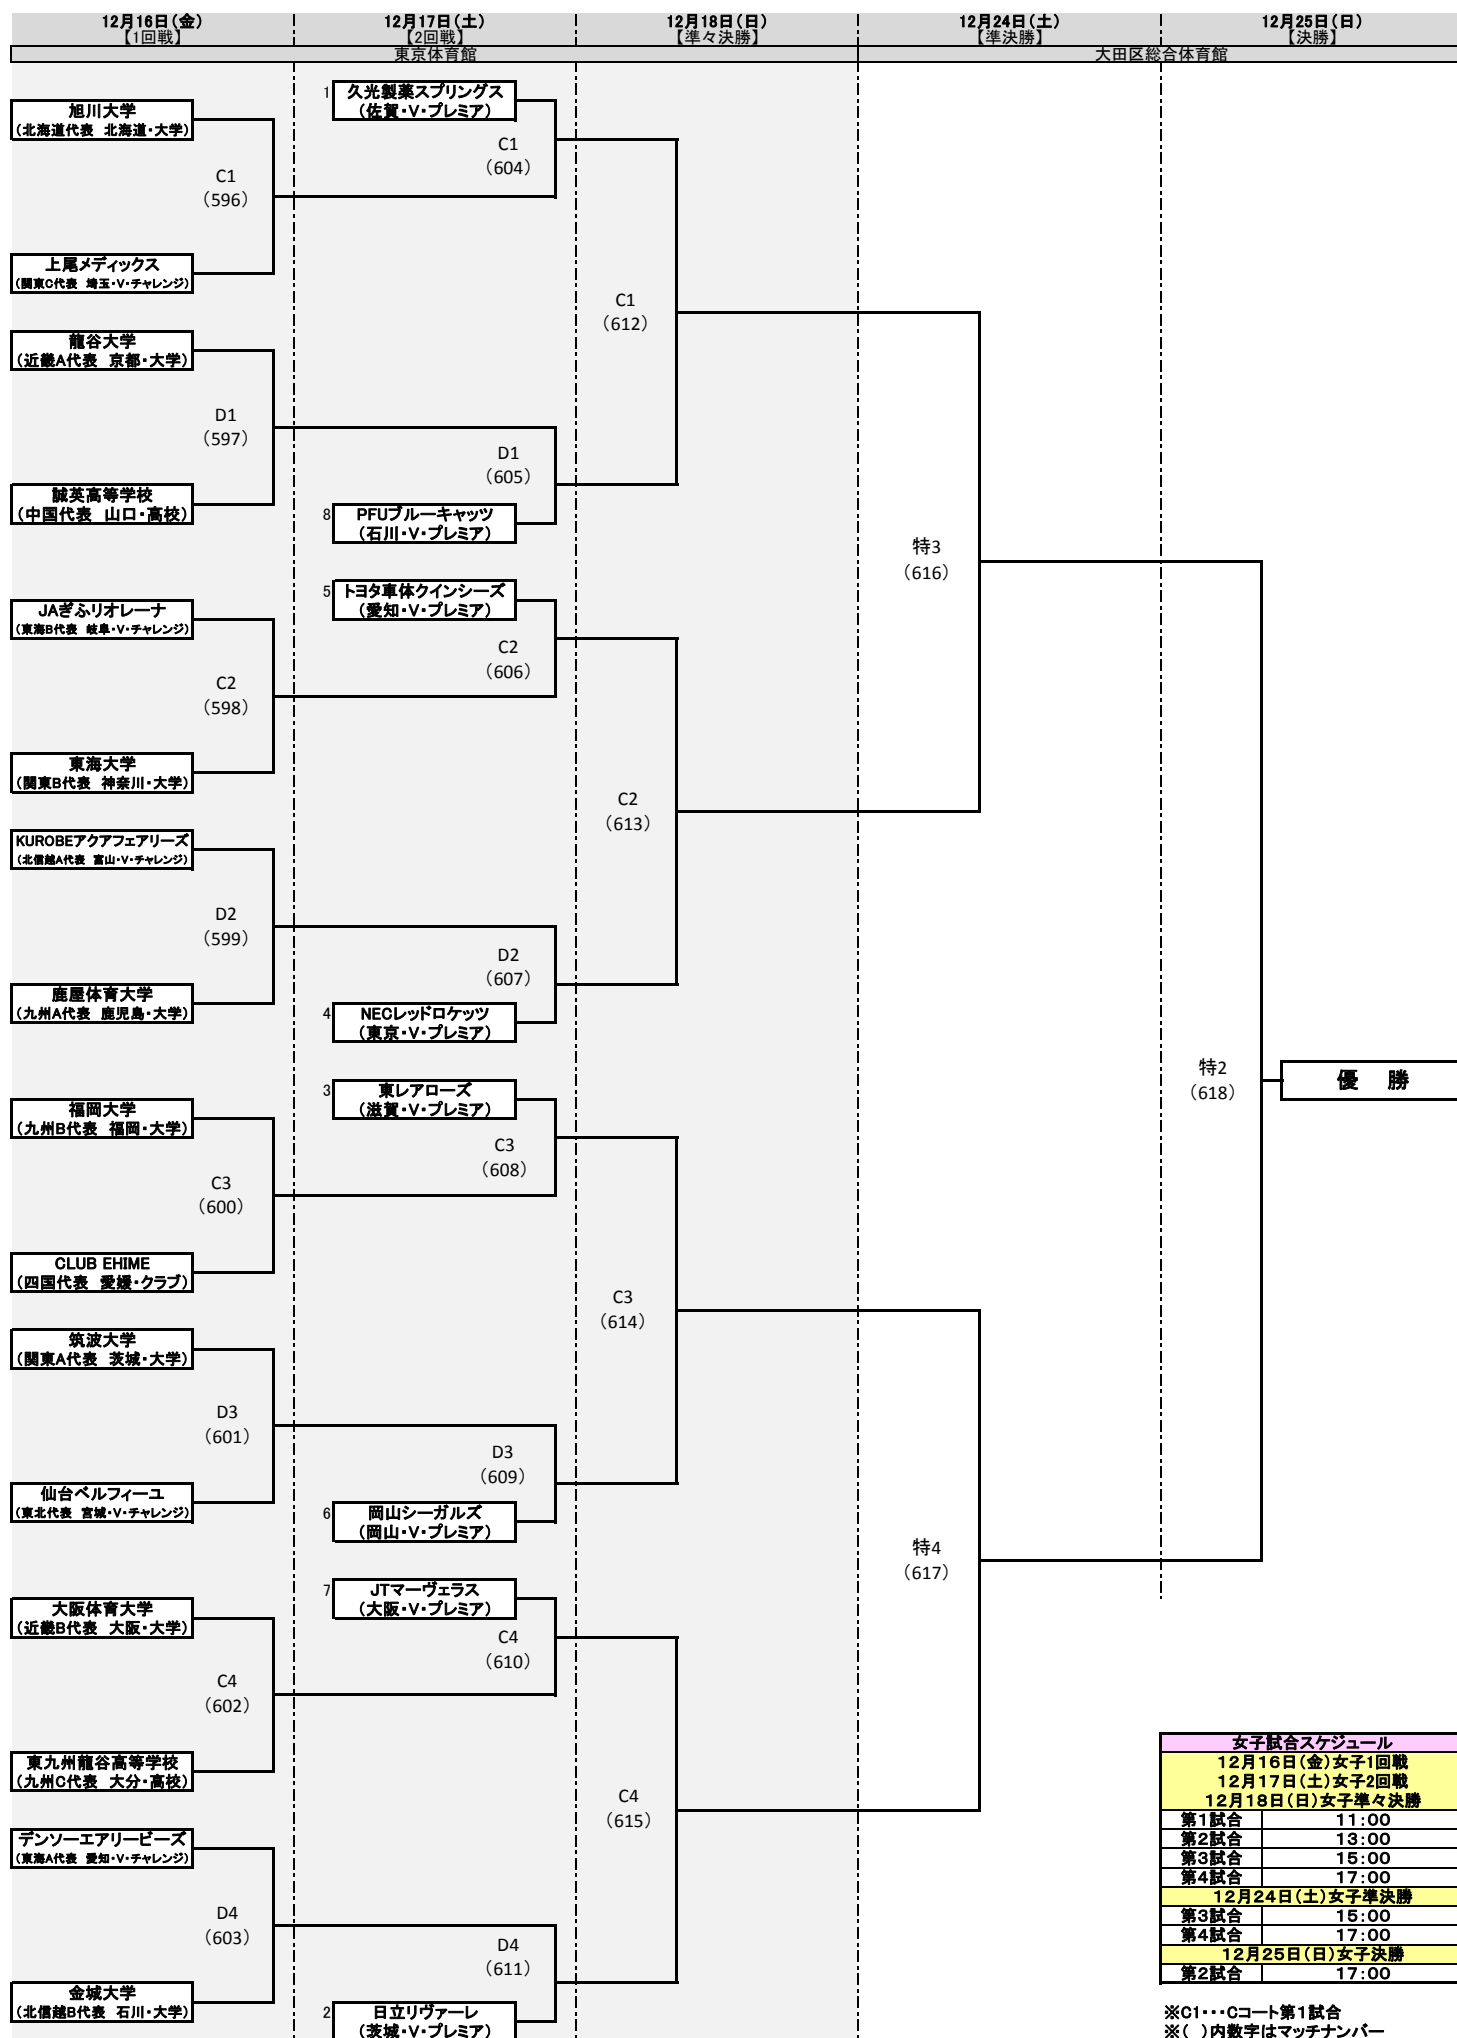

平成28年度 天皇杯・皇后杯 全日本バレーボール選手権大会
ファイナルラウンド組み合わせ(女子)

会場: 東京体育館(Cコート・Dコート)・大田区総合体育館(特設コート)

女子試合スケジュール	
12月16日(金)女子1回戦	
12月17日(土)女子2回戦	
12月18日(日)女子準々決勝	
第1試合	11:00
第2試合	13:00
第3試合	15:00
第4試合	17:00
12月24日(土)女子準決勝	
第3試合	15:00
第4試合	17:00
12月25日(日)女子決勝	
第2試合	17:00

※C1・・・Cコート第1試合
※()内数字はマッチナンバー