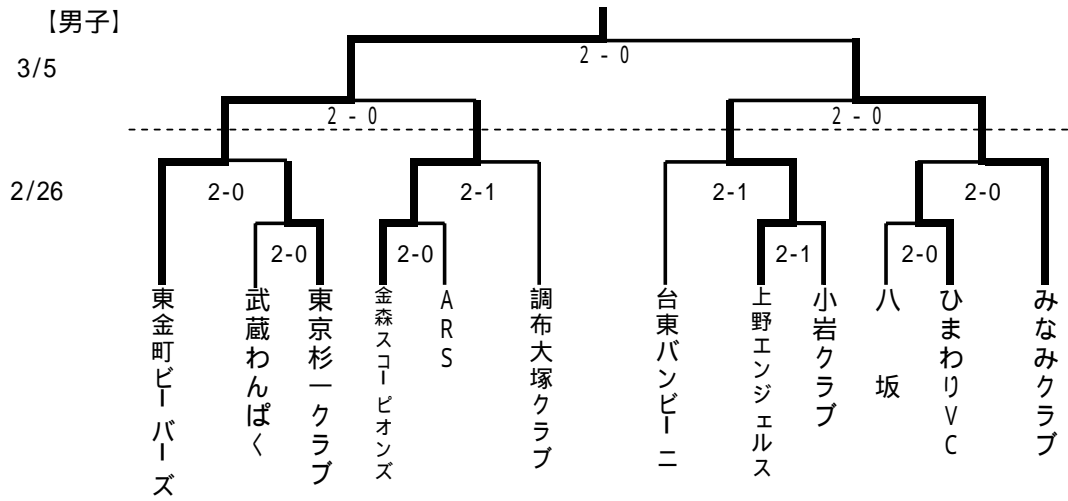

ミカサ杯第23回東京都小学生バレーボール教育大会

abcd(町田市総合体育館メインアリーナ)
ef(町田市総合体育館サブアリーナ)
AB(駒沢体育館)
()数字:支部第1代表,
数字:支部第2代表