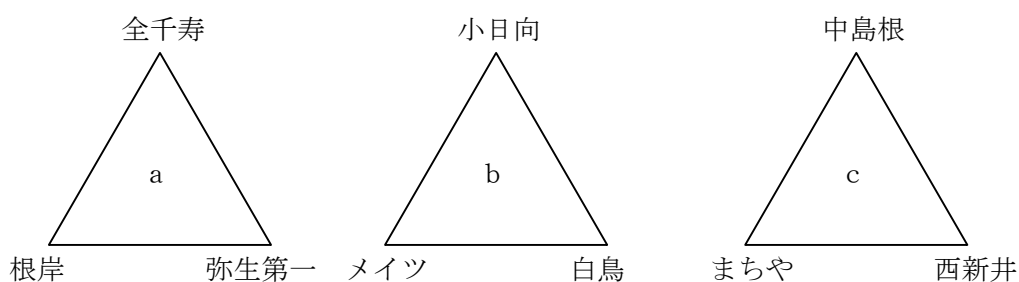

平成17年度 ペプシカップ第2支部予選組み合わせ

【一次リーグ】 (4月23日～5月5日)

※ a、b、cの三位、及びd、eの四位以外のチームは二次リーグに進む。

【順位】

	一位	二位	三位	四位
a	全千寿	根岸	弥生第一	
b	小日向	メイツ	白鳥	
c	中島根	まちや	西新井	
d	弥生第二	太陽	西日暮里	スマイル
e	上野	瑞光	ブルトータス	ライティーン

【二次リーグ】（5月7日、8日）

※ 各リーグ二位までが都大会出場権獲得、順位決定戦に進む。

※ 各リーグ三位が夏季大会出場権獲得、順位決定戦に進む。

【順位】

	1位	2位	3位	4位
A	全千寿	瑞光	白鳥	西日暮里
B	小日向	上野	太陽	まちや
C	中島根	弥生第二	根岸	ブルトータス

【順位決定戦】（5月14～6月5日）

【順位】

	1位	2位	3位
I	全千寿	中島根	小日向
II	上野	弥生第二	瑞光
III	根岸	白鳥	太陽

《最終順位》

- 1位 全千寿 J. V. C
- 2位 中島根ジュニア
- 3位 小日向エンジェルス
- 4位 上野エンジェルス
- 5位 弥生第二スポーツ少年団
- 6位 瑞光バレーボールクラブ
- 7位 根岸ラビッツ
- 8位 白鳥ベリーズ
- 9位 太陽スポーツ少年団