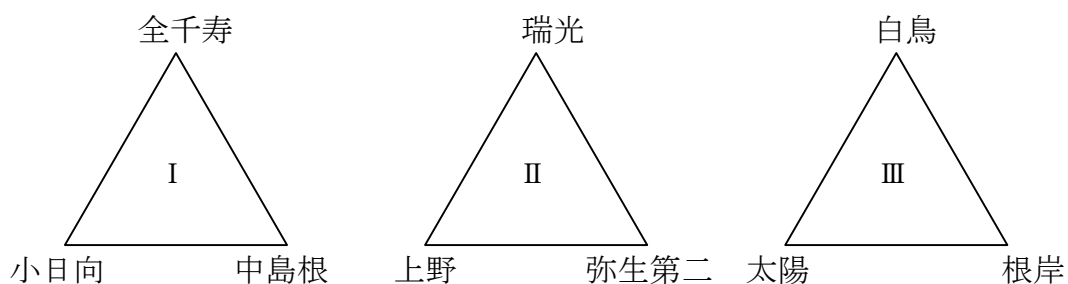

平成17年度 ペプシカップ第2支部予選組み合わせ

【一次リーグ】 (4月23日～5月5日)

※ a、b、cの三位、及びd、eの四位以外のチームは二次リーグに進む。

【順位】

	一位	二位	三位	四位
a	全千寿	根岸	弥生第一	
b	小日向	メイツ	白鳥	
c	中島根	まちや	西新井	
d	弥生第二	太陽	西日暮里	スマイル
e	上野	瑞光	ブルトータス	ライティーン

【二次リーグ】（5月7日、8日）

※ 各リーグ二位までが都大会出場権獲得、順位決定戦に進む。

※ 各リーグ三位が夏季大会出場権獲得、順位決定戦に進む。

【順位】

	1位	2位	3位	4位
A	全千寿	瑞光	白鳥	西日暮里
B	小日向	上野	太陽	まちや
C	中島根	弥生第二	根岸	ブルトータス

【順位決定戦】（5月14～6月5日）

【順位】

	1位	2位	3位
I	全千寿	中島根	小日向
II	上野	弥生第二	瑞光
III	根岸	白鳥	太陽

《最終順位》

- 1位 全千寿 J. V. C
- 2位 中島根ジュニア
- 3位 小日向エンジェルス
- 4位 上野エンジェルス
- 5位 弥生第二スポーツ少年団
- 6位 瑞光バレーボールクラブ
- 7位 根岸ラビッツ
- 8位 白鳥ベリーズ
- 9位 太陽スポーツ少年団