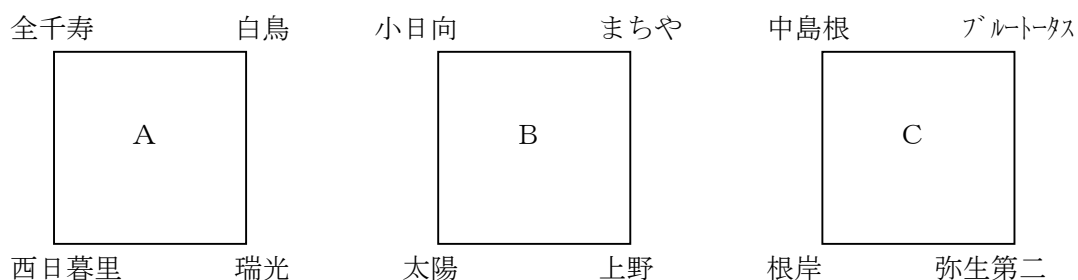

【二次リーグ】（5月7日、8日）

※ 各リーグ二位までが都大会出場権獲得、順位決定戦に進む。

※ 各リーグ三位が夏季大会出場権獲得、順位決定戦に進む。

【順位】

	1位	2位	3位	4位
A	全千寿	瑞光	白鳥	西日暮里
B	小日向	上野	太陽	まちや
C	中島根	弥生第二	根岸	ブルトータス