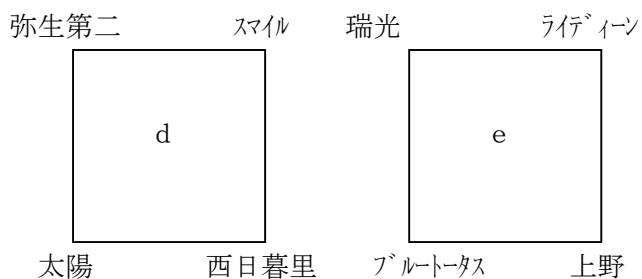

平成17年度 ペプシカップ第2支部予選組み合わせ

【一次リーグ】 (4月23日～5月5日)

※ a、b、cの三位、及びd、eの四位以外のチームは二次リーグに進む。

【順位】

	一位	二位	三位	四位
a	全千寿	根岸	弥生第一	
b	小日向	メイツ	白鳥	
c	中島根	まちや	西新井	
d	弥生第二	太陽	西日暮里	スマイル
e	上野	瑞光	ブルトータス	ライティーン

【二次リーグ】（5月7日、8日）

※ 各リーグ二位までが都大会出場権獲得、順位決定戦に進む。