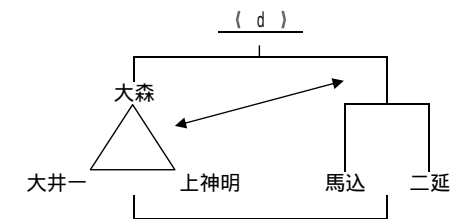

# 第25回ペプシカップ\_支部大会

1次予選

2次予選

順位決定戦

- 順位
- 1位 調布大塚
  - 2位 大井第一
  - 3位 フレンズ
  - 4位 二延

- 5位 小野
- 6位 萩中
- 7位 徳持

各ブロック1位チームは都大会出場決定  
各ブロック2位チームは順位決定戦へ