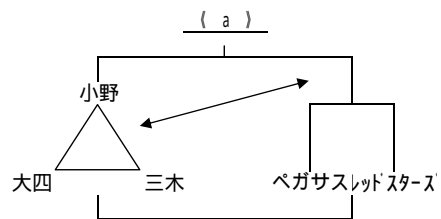

# 第25回ペプシカップ\_支部大会

1次予選

2次予選

順位決定戦

- 順位
- 1位 調布大塚
  - 2位 大井第一
  - 3位 フレンズ
  - 4位 二延

- 5位 小野
- 6位 萩中
- 7位 徳持

各ブロック1位チームは都大会出場決定  
各ブロック2位チームは順位決定戦へ