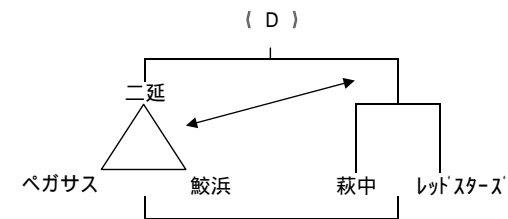

# 第25回ペプシカップ\_支部大会

1次予選

2次予選

順位決定戦

- 順位
- 1位 調布大塚
  - 2位 大井第一
  - 3位 フレンズ
  - 4位 二延

- 5位 小野
- 6位 萩中
- 7位 徳持

各ブロック1位チームは都大会出場決定  
各ブロック2位チームは順位決定戦へ