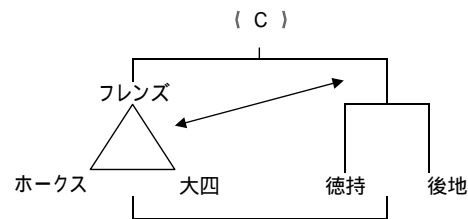

# 第25回ペプシカップ\_支部大会

1次予選

2次予選

順位決定戦

- 順位
- 1位 調布大塚
  - 2位 大井第一
  - 3位 フレンズ
  - 4位 二延

- 5位 小野
- 6位 萩中
- 7位 徳持

各ブロック1位チームは都大会出場決定  
各ブロック2位チームは順位決定戦へ