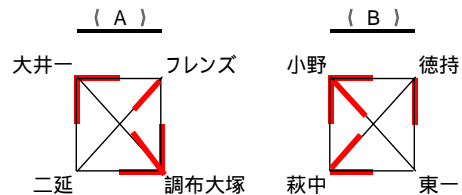

# 第25回ペプシカップ\_支部大会

1次予選

2次予選

順位決定戦

- 順位
- 1位 調布大塚
  - 2位 大井第一
  - 3位 フレンズ
  - 4位 二延

- 5位 小野
- 6位 萩中
- 7位 徳持

各ブロック1位チームは都大会出場決定  
各ブロック2位チームは順位決定戦へ