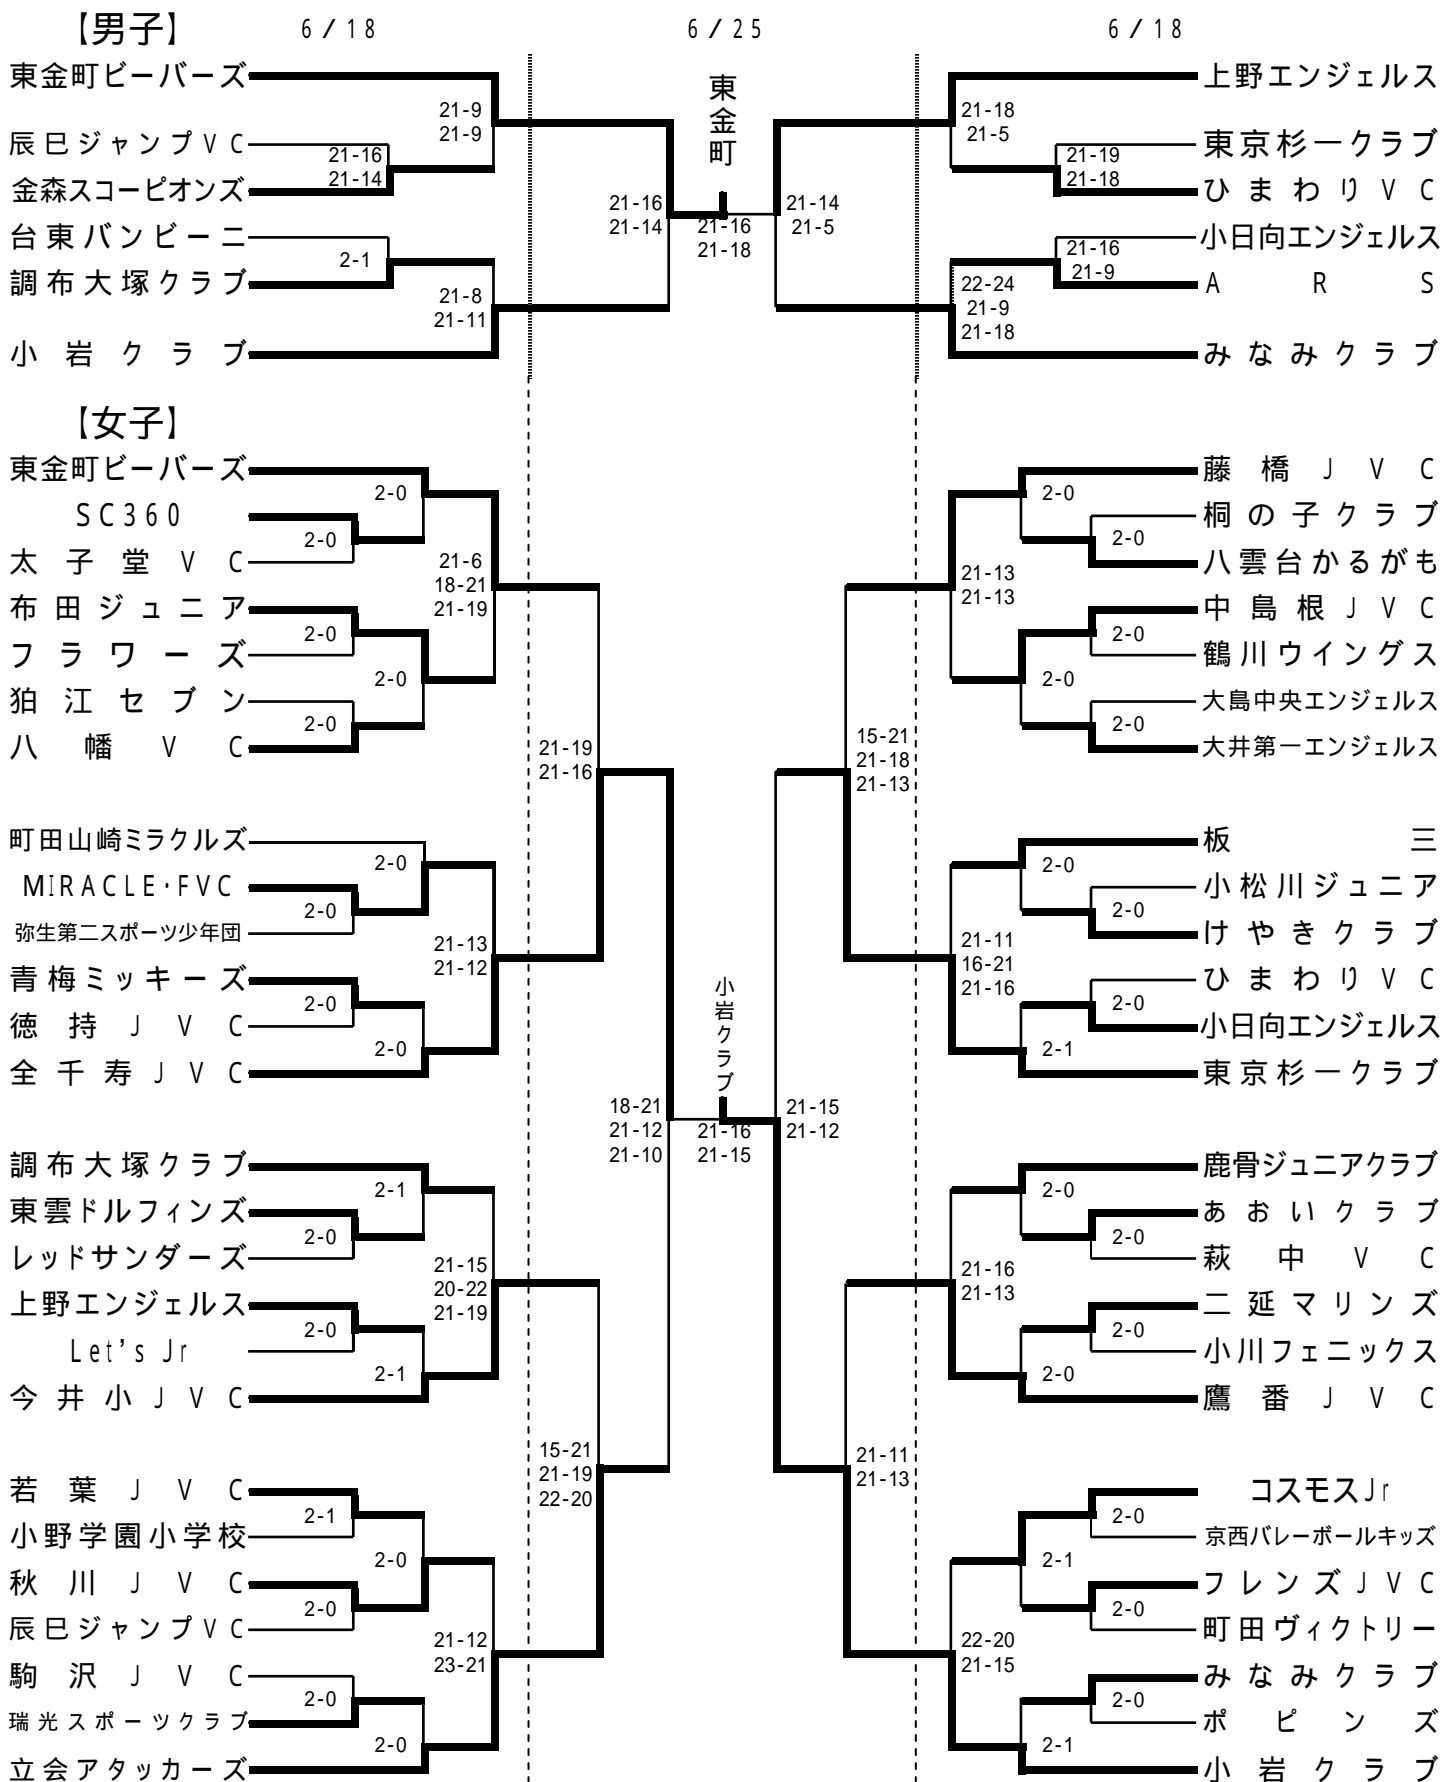

ペプシカップ第25回記念全日本バレーボール小学生大会東京都大会

6月18日 町田市立総合体育館[a・b・c・d(メインアリーナ)e・f(サブアリーナ)]町田市立南成瀬中学校(g)町田市立本町田中学校(h)
6月25日 板橋区立上板橋体育館[A・B]
~ 第1代表・(1)~(8):第2代表・無印数値:その他の代表抽選位置