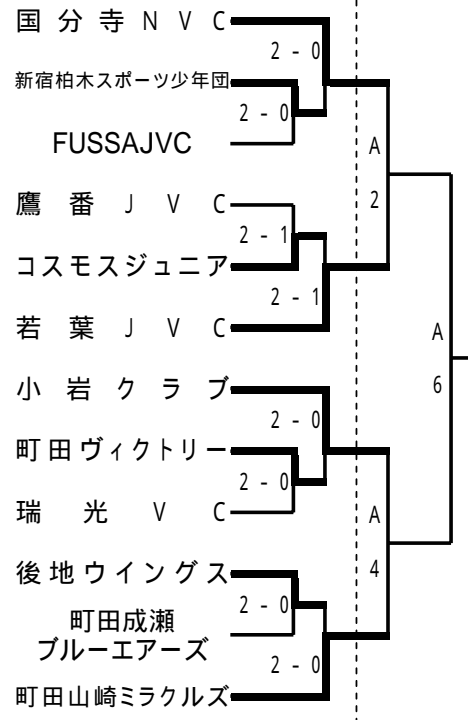

ミカサ杯第24回東京都小学生バレーボール教育大会

【男子】

3/4

2/25

abcd (町田市総合体育館メインアリーナ)

ef (町田市総合体育館サブアリーナ)

ABC (駒沢屋内球技場)

()数字: 支部第1代表

数字: 支部第2代表

【女子Aブロック】

2/25

3/4

【女子Bブロック】

2/25

3/4

【女子Cブロック】

2/25

3/4

【女子Dブロック】

2/25

3/4