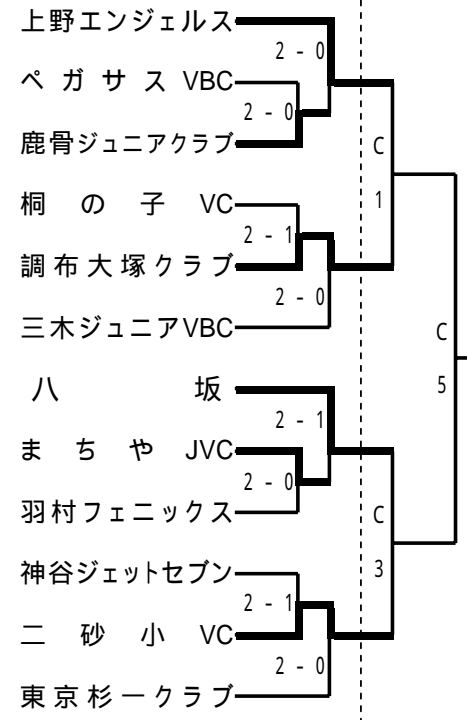

ミカサ杯第24回東京都小学生バレーボール教育大会

【男子】

3/4

2/25

abcd (町田市総合体育館メインアリーナ)

ef (町田市総合体育館サブアリーナ)

ABC (駒沢屋内球技場)

()数字: 支部第1代表

数字: 支部第2代表

【女子Aブロック】

2/25

3/4

【女子Bブロック】

2/25

3/4

【女子Cブロック】

2/25

3/4

【女子Dブロック】

2/25

3/4