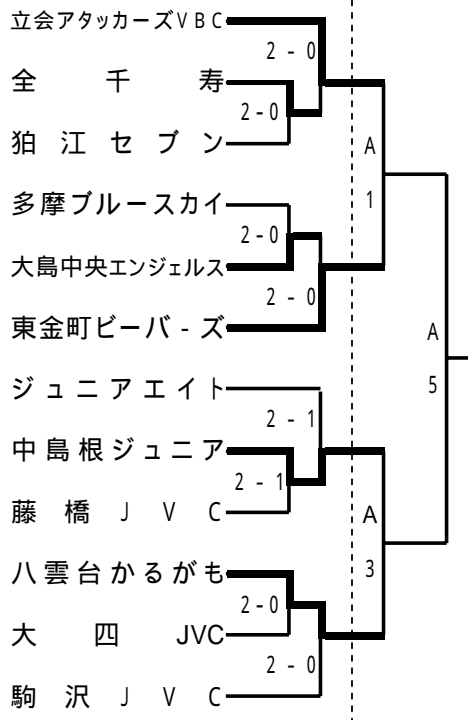

ミカサ杯第24回東京都小学生バレーボール教育大会

【男子】

3/4

2/25

abcd (町田市総合体育館メインアリーナ)

ef (町田市総合体育館サブアリーナ)

ABC (駒沢屋内球技場)

()数字: 支部第1代表

数字: 支部第2代表

【女子Aブロック】

2/25

3/4

【女子Bブロック】

2/25

3/4

【女子Cブロック】

2/25

3/4

【女子Dブロック】

2/25

3/4