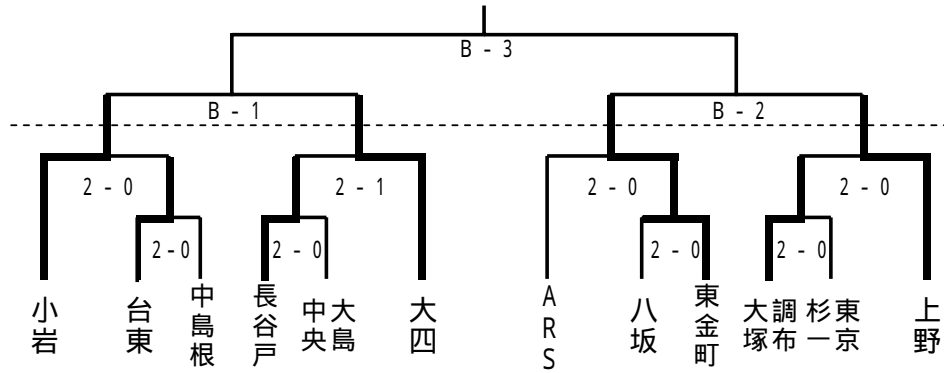

ミカサ杯第24回東京都小学生バレーボール教育大会

【男子】

3/4

2/25

abcd (町田市総合体育館メインアリーナ)

ef (町田市総合体育館サブアリーナ)

ABC (駒沢屋内球技場)

()数字: 支部第1代表

数字: 支部第2代表

【女子Aブロック】

2/25

3/4

【女子Bブロック】

2/25

3/4

【女子Cブロック】

2/25

3/4

【女子Dブロック】

2/25

3/4