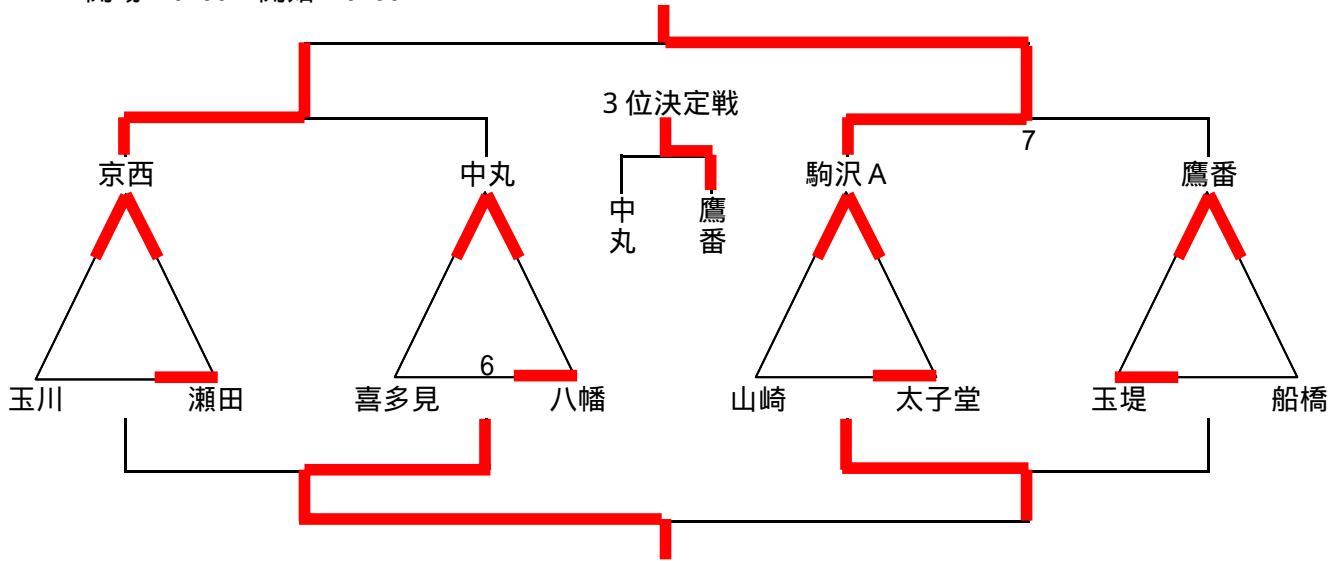

7		2	21 - 15	0															
8	駒沢 B	2	21 - 13 21 - 11	0	月光原		-				-				-				
9	京西	2	21 - 10 21 - 13	0	喜多見		-				-				-				
10	船橋	2	21 - 8 21 - 19	0	駒沢 B		-				-				-				

3. 支部決勝

2月11日(土) 玉堤小

開場 9:00 開始 9:30

	勝ちチーム	スコア	負けチーム		勝ちチーム	スコア	負けチーム	
1	京西	2 21 - 10 22 - 20	0	玉川	駒沢 A	2 21 - 11 21 - 8	0	山崎
2	中丸	2 21 - 8 21 - 7	0	喜多見	鷹番	2 21 - 7 21 - 8	0	玉堤
3	京西	2 21 - 18 21 - 17	0	瀬田	駒沢 A	2 21 - 6 21 - 9	0	太子堂
4	中丸	2 21 - 14 23 - 21	0	八幡	鷹番	2 21 - 10 21 - 15	0	船橋
5	瀬田	2 21 - 18 21 - 13	0	玉川	太子堂	2 21 - 3 21 - 15	0	山崎
6	八幡	2 21 - 13 21 - 7	0	喜多見	玉堤	2 21 - 17 22 - 20	0	船橋
7	京西	2 21 - 18 21 - 15	0	中丸	駒沢 A	2 21 - 8 16 - 21 21 - 11	1	鷹番
8	八幡	2 21 - 9 21 - 14	0	瀬田	太子堂	2 21 - 7 21 - 13	0	玉堤
9	鷹番	2 21 - 18 21 - 12	0	中丸	八幡	2 21 - 12 21 - 12	0	太子堂
10	駒沢 A	2 21 - 12 21 - 5	0	京西				

1位 駒沢 2位 京西 3位 鷹番 4位 中丸 5位 八幡

以上 都大会へ