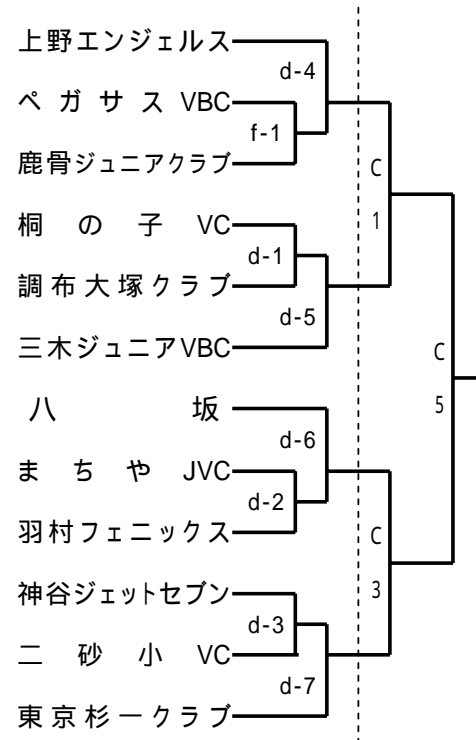

# ミカサ杯第24回東京都小学生バレーボール教育大会

【男子】

3/4

abcd (町田市総合体育館メインアリーナ)  
 ef (町田市総合体育館サブアリーナ)  
 ABC (駒沢屋内球技場)

【女子Aブロック】

2/25

3/4

【女子Bブロック】

2/25

3/4

【女子Cブロック】

2/25

3/4

( )数字: 支部第1代表, 数字: 支部第2代表

【女子Dブロック】

2/25

3/4