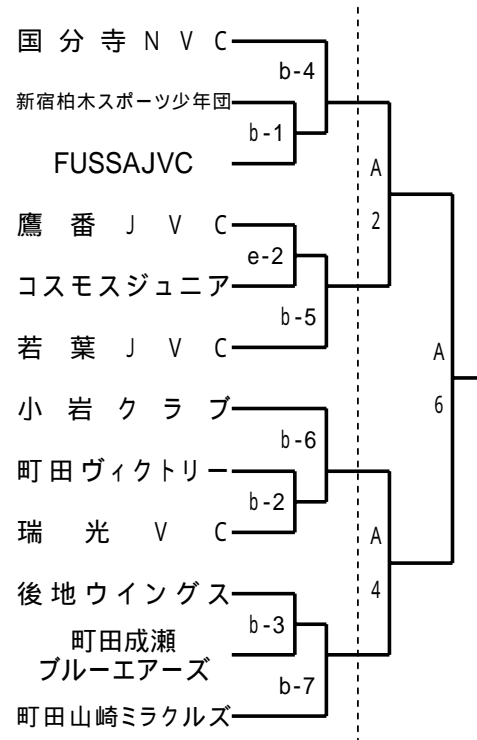

# ミカサ杯第24回東京都小学生バレーボール教育大会

【男子】

3/4

abcd (町田市総合体育館メインアリーナ)  
 ef (町田市総合体育館サブアリーナ)  
 ABC (駒沢屋内球技場)

【女子Aブロック】

2/25

3/4

【女子Bブロック】

2/25

3/4

【女子Cブロック】

2/25

3/4

( )数字: 支部第1代表, 数字: 支部第2代表

【女子Dブロック】

2/25

3/4