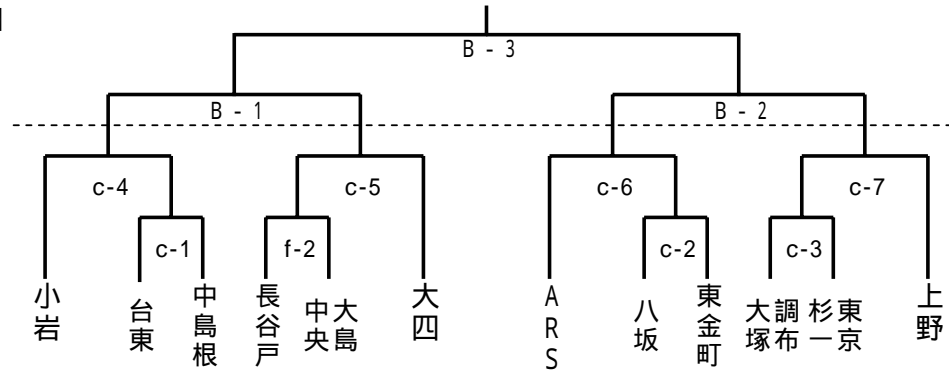

# ミカサ杯第24回東京都小学生バレーボール教育大会

【男子】

3/4

abcd (町田市総合体育館メインアリーナ)  
 ef (町田市総合体育館サブアリーナ)  
 ABC (駒沢屋内球技場)

【女子Aブロック】

2/25

3/4

【女子Bブロック】

2/25

3/4

【女子Cブロック】

2/25

3/4

( )数字: 支部第1代表, 数字: 支部第2代表

【女子Dブロック】

2/25

3/4