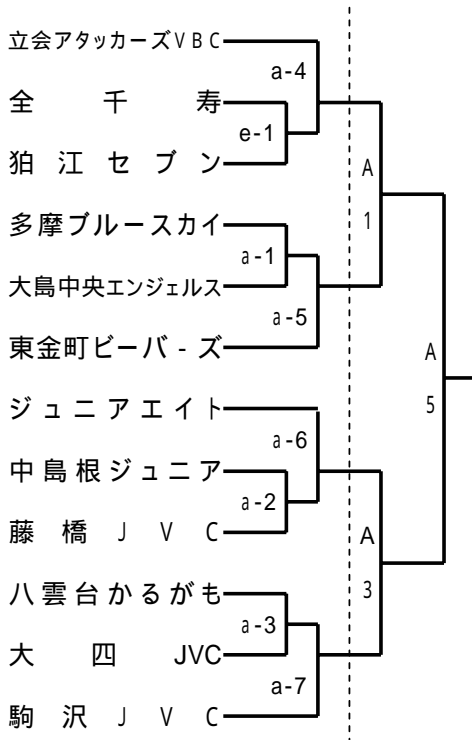

# ミカサ杯第24回東京都小学生バレーボール教育大会

【男子】

3/4

abcd (町田市総合体育館メインアリーナ)  
 ef (町田市総合体育館サブアリーナ)  
 ABC (駒沢屋内球技場)

【女子Aブロック】

2/25

3/4

【女子Bブロック】

2/25

3/4

【女子Cブロック】

2/25

3/4

( )数字: 支部第1代表, 数字: 支部第2代表

【女子Dブロック】

2/25