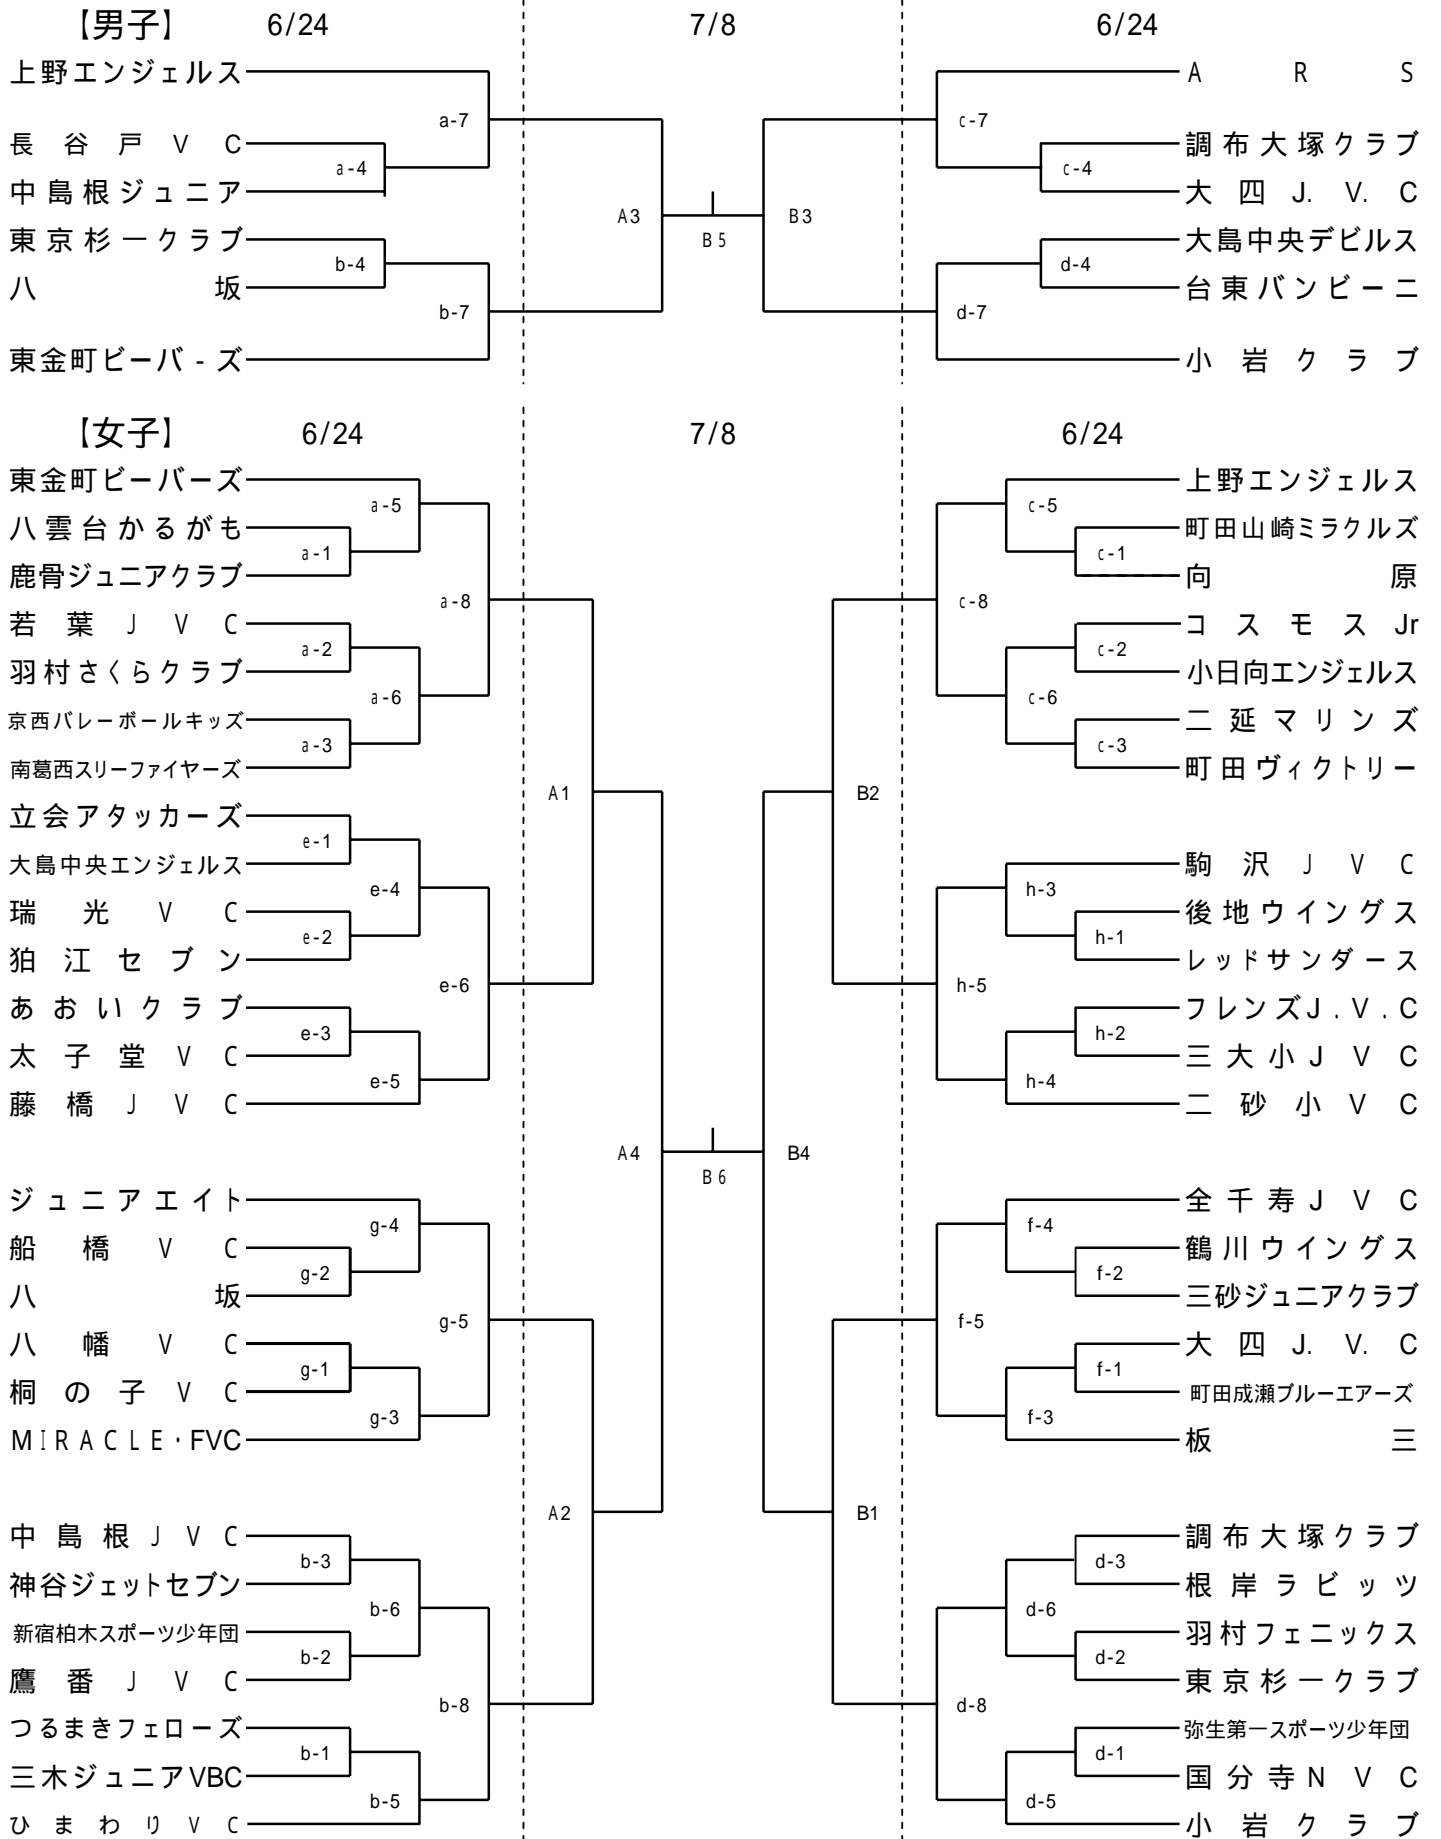

サントリーカップ 第26回全日本バレーボール小学生大会東京都大会

6月24日(土) 町田市立総合体育館(a・b・c・d(メインアリーナ)・e・f(サブアリーナ)) 町田市立南成瀬中学校(g)
町田市立南中学校(h)

7月8日(土) 板橋区立小豆沢体育館[A・B]

～ : 第1代表、(1)～(8): 第2代表、無印数値: その他の代表抽選位置