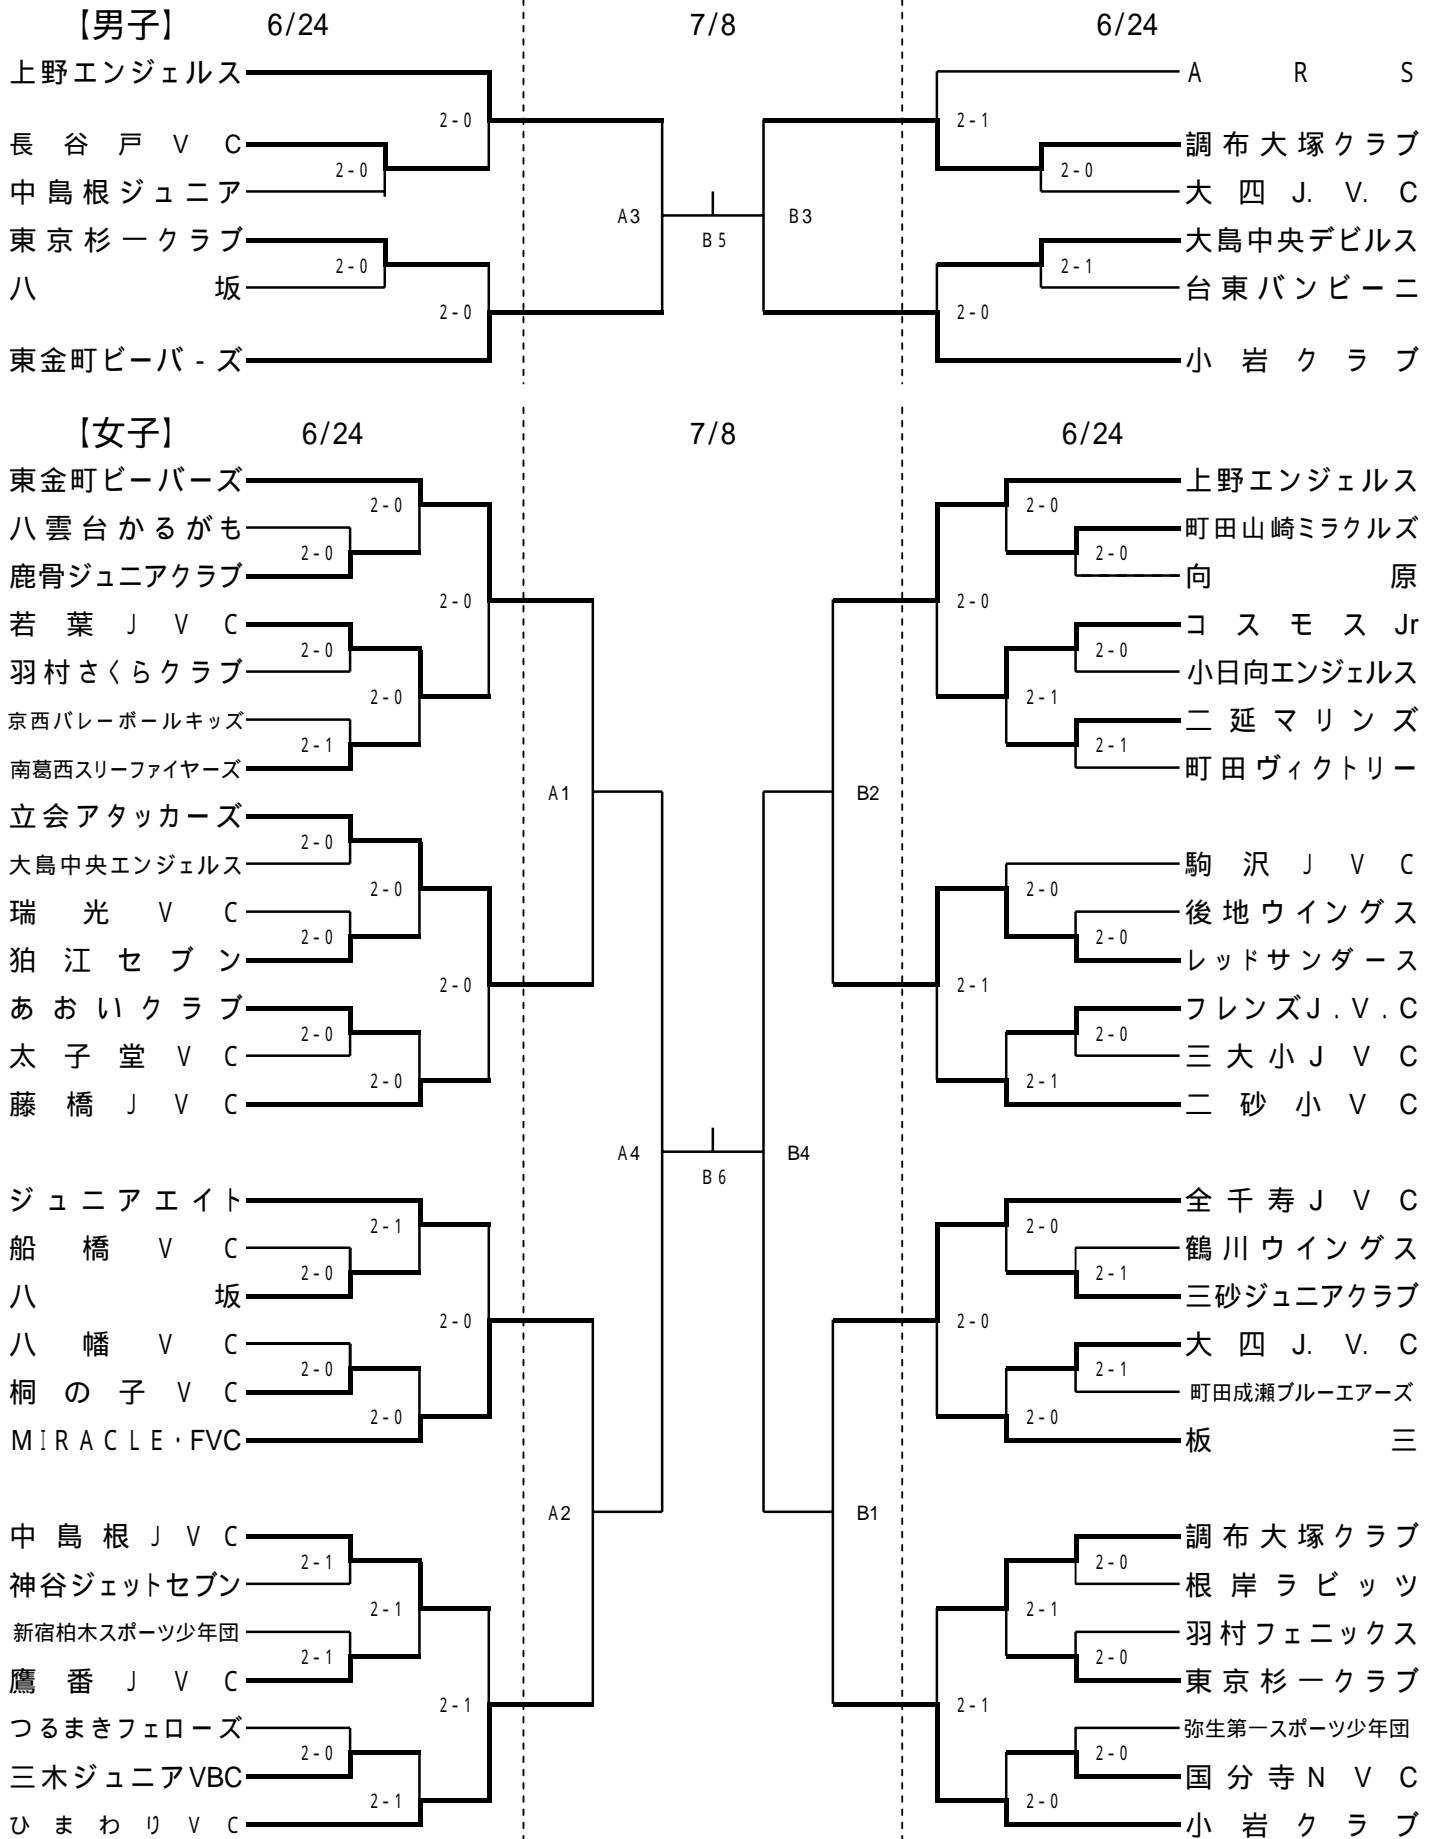

サントリーカップ 第26回全日本バレーボール小学生大会東京都大会

6月24日(土) 町田市立総合体育館〔a・b・c・d(メインアリーナ)・e・f(サブアリーナ)〕 町田市立南成瀬中学校〔g〕
町田市立南中学校〔h〕

7月8日(土) 板橋区立小豆沢体育館〔A・B〕

～ : 第1代表、(1)～(8): 第2代表、無印数値: その他の代表抽選位置