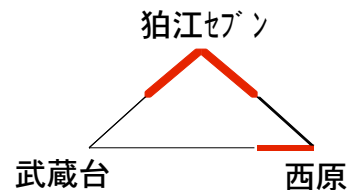

2006 東京新聞杯 第6支部予選 結果

初日 9月17日(日)

<ア組> 堀之内舞台側

大沢 ——— スマイルズ

杉一 ——— かるがも

<イ組> 堀之内入口側

桃五 ——— 長谷戸

<ウ組> 立正旧階段側

西原 ——— 三鷹

狛江 ——— 柏木

<エ組> 立正旧入口側

武蔵台 ——— 布田

最終日 10月9日(日)堀之内小

<α組>

<β組>

<決勝トーナメント>