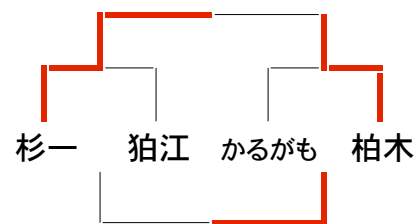

西原 ——— 三鷹

狛江 ——— 柏木

<エ組> 立正旧入口側

武蔵台 ——— 布田

最終日 10月9日(日)堀之内小

<α組>

<β組>

<決勝トーナメント>