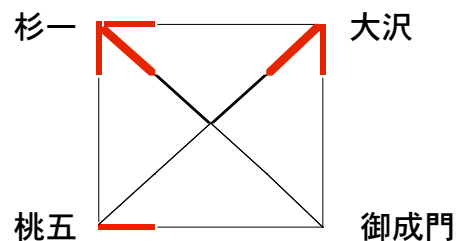

2006 東京新聞杯 第6支部予選 結果

初日 9月17日(日)

<ア組> 堀之内舞台側

大沢 ——— スマイルズ

杉一 ——— かるがも

<イ組> 堀之内入口側

桃五 ——— 長谷戸

<ウ組> 立正旧階段側

西原 ——— 三鷹

狛江 ——— 柏木

<エ組> 立正旧入口側

武蔵台 ——— 布田

最終日 10月9日(日)堀之内小

<α組>

<β組>

<決勝トーナメント>