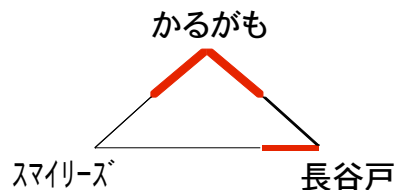

2006 東京新聞杯 第6支部予選 結果

初日 9月17日(日)

<ア組> 堀之内舞台側

大沢 ——— スマイルズ

杉一 ——— かるがも

<イ組> 堀之内入口側

桃五 ——— 長谷戸

<ウ組> 立正旧階段側

西原 ——— 三鷹

狛江 ——— 柏木

<エ組> 立正旧入口側

武蔵台 ——— 布田

最終日 10月9日(日)堀之内小

<α組>

<β組>

<決勝トーナメント>