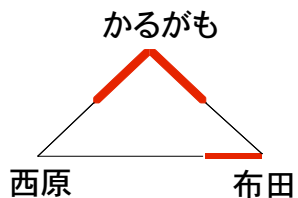

西原 ——— 三鷹

狛江 ——— 柏木

<エ組> 立正旧入口側

武蔵台 ——— 布田

最終日 10月9日(日)堀之内小

<α組>

<β組>

<決勝トーナメント>