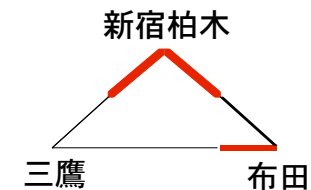

2006 東京新聞杯 第6支部予選 結果

初日 9月17日(日)

<ア組> 堀之内舞台側

大沢 ——— スマイルズ

杉一 ——— かるがも

<イ組> 堀之内入口側

桃五 ——— 長谷戸

<ウ組> 立正旧階段側

西原 ——— 三鷹

狛江 ——— 柏木

<エ組> 立正旧入口側

武蔵台 ——— 布田

最終日 10月9日(日)堀之内小

<α組>

<β組>

<決勝トーナメント>