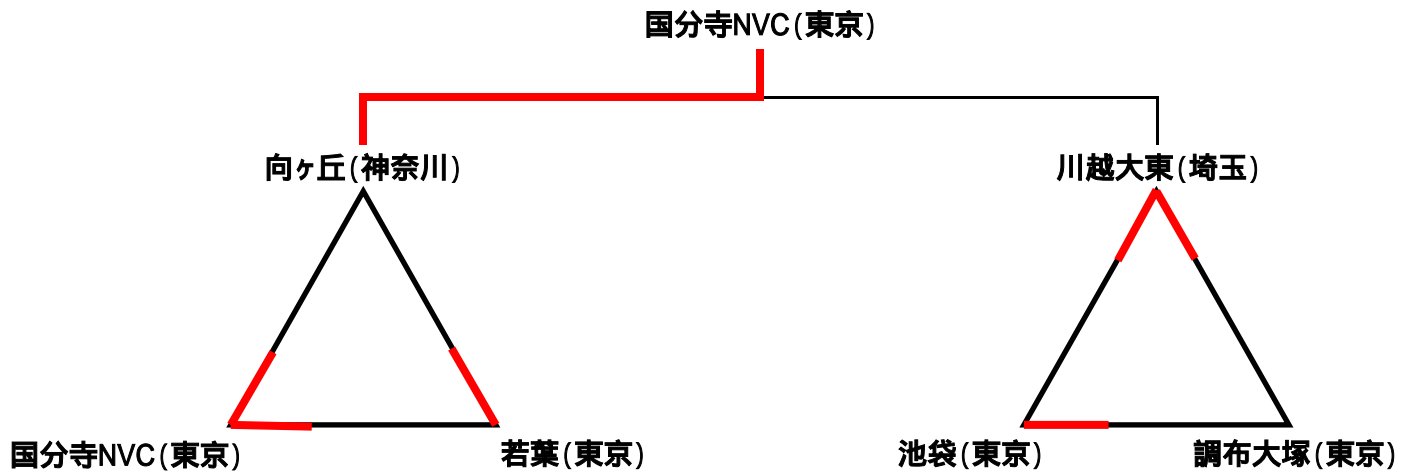

2007東京都小学生バレーボール連盟近県交流大会組み合わせ

Aコート(男子)

2007・4・1駒沢屋内球技場

Bコート(女子)

Cコート(女子)