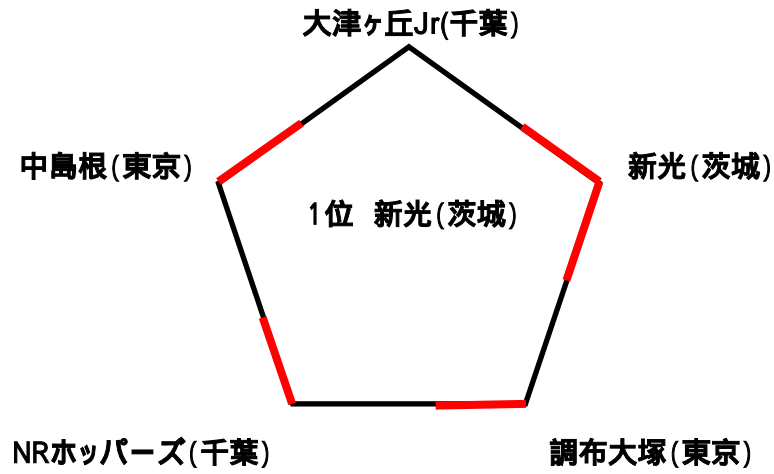

2007東京都小学生バレーボール連盟近県交流大会組み合わせ

Aコート(男子)

2007・4・1駒沢屋内球技場

Bコート(女子)

Cコート(女子)