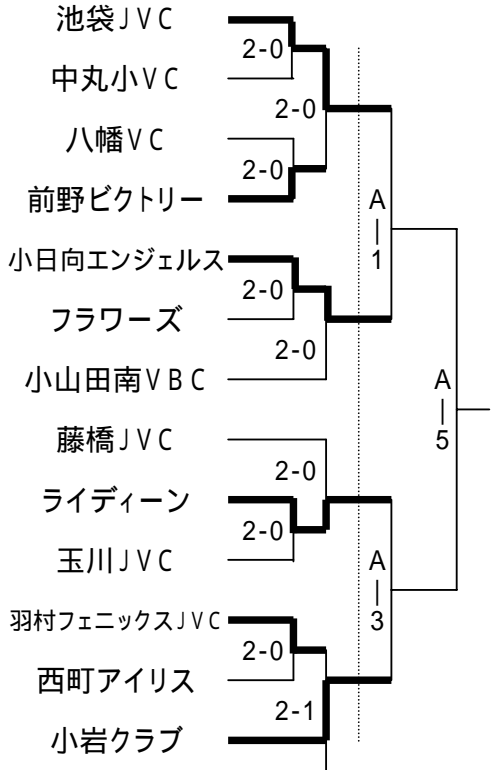

ミカサ杯第25回東京都小学生バレーボール教育大会

【男子】

3/4

2/24

abcd(町田市総合体育館メインアリーナ)
ef(町田市総合体育館サブアリーナ)
ABC(駒沢屋内球技場)

()数字:支部第一代表、 数字:支部第二代表

【女子Aブロック】

2/24 3/4

【女子Bブロック】

2/24 3/4

【女子Cブロック】

2/24 3/4

【女子Dブロック】

2/24 3/4