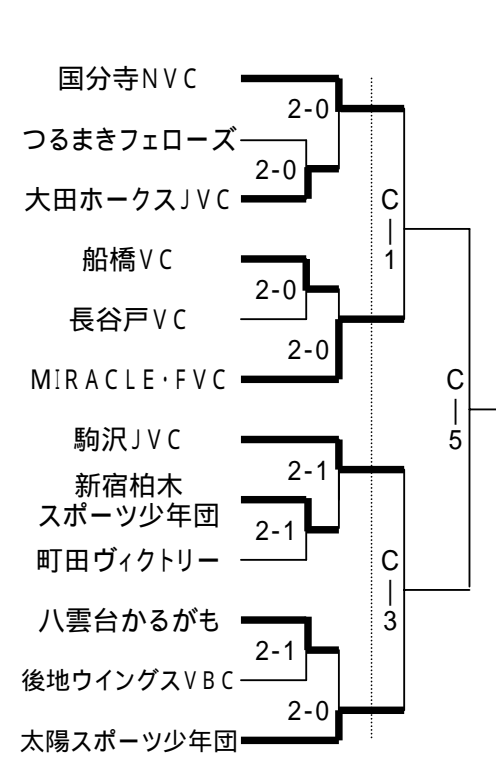

ミカサ杯第25回東京都小学生バレーボール教育大会

【男子】

3/4

2/24

abcd(町田市総合体育館メインアリーナ)
ef(町田市総合体育館サブアリーナ)
ABC(駒沢屋内球技場)

()数字:支部第一代表、 数字:支部第二代表

【女子Aブロック】

2/24 3/4

【女子Bブロック】

2/24 3/4

【女子Cブロック】

2/24 3/4

【女子Dブロック】

2/24 3/4