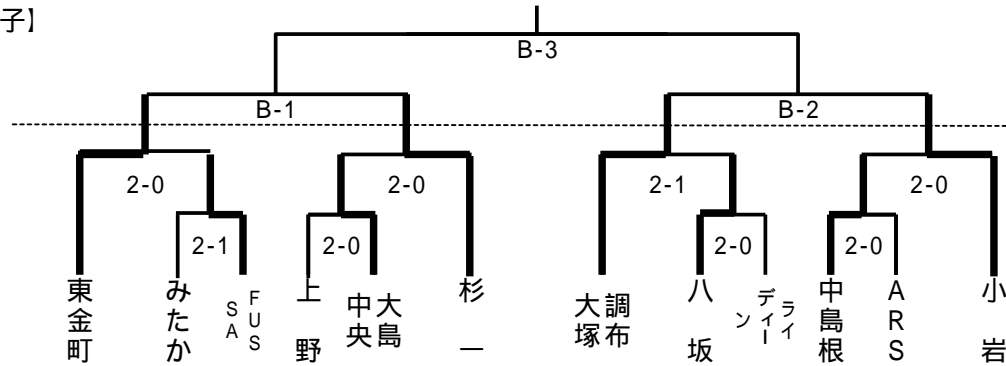

ミカサ杯第25回東京都小学生バレーボール教育大会

【男子】

3/4

2/24

abcd(町田市総合体育館メインアリーナ)
ef(町田市総合体育館サブアリーナ)
ABC(駒沢屋内球技場)

()数字:支部第一代表、 数字:支部第二代表

【女子Aブロック】

2/24 3/4

【女子Bブロック】

2/24 3/4

【女子Cブロック】

2/24 3/4

【女子Dブロック】

2/24 3/4