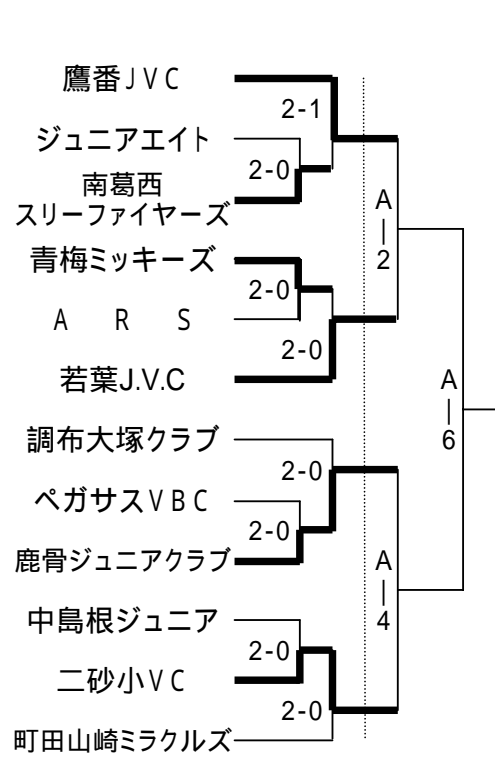

ミカサ杯第25回東京都小学生バレーボール教育大会

【男子】

3/4

2/24

abcd(町田市総合体育館メインアリーナ)
ef(町田市総合体育館サブアリーナ)
ABC(駒沢屋内球技場)

()数字:支部第一代表、 数字:支部第二代表

【女子Aブロック】

2/24 3/4

【女子Bブロック】

2/24 3/4

【女子Cブロック】

2/24 3/4

【女子Dブロック】

2/24 3/4