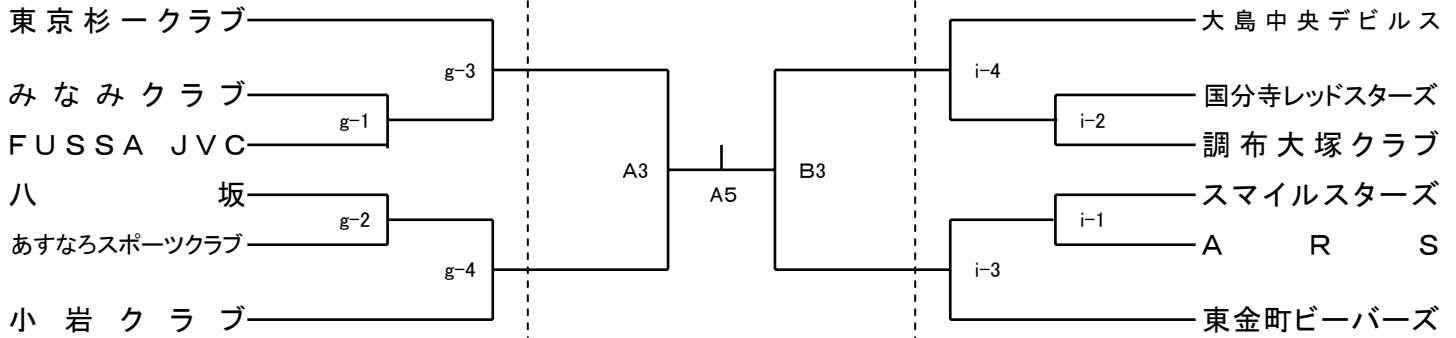

第28回全日本バレーボール小学生大会東京都大会

【男子】

6/22

6/28

6/22

【女子】

6/22

6/28