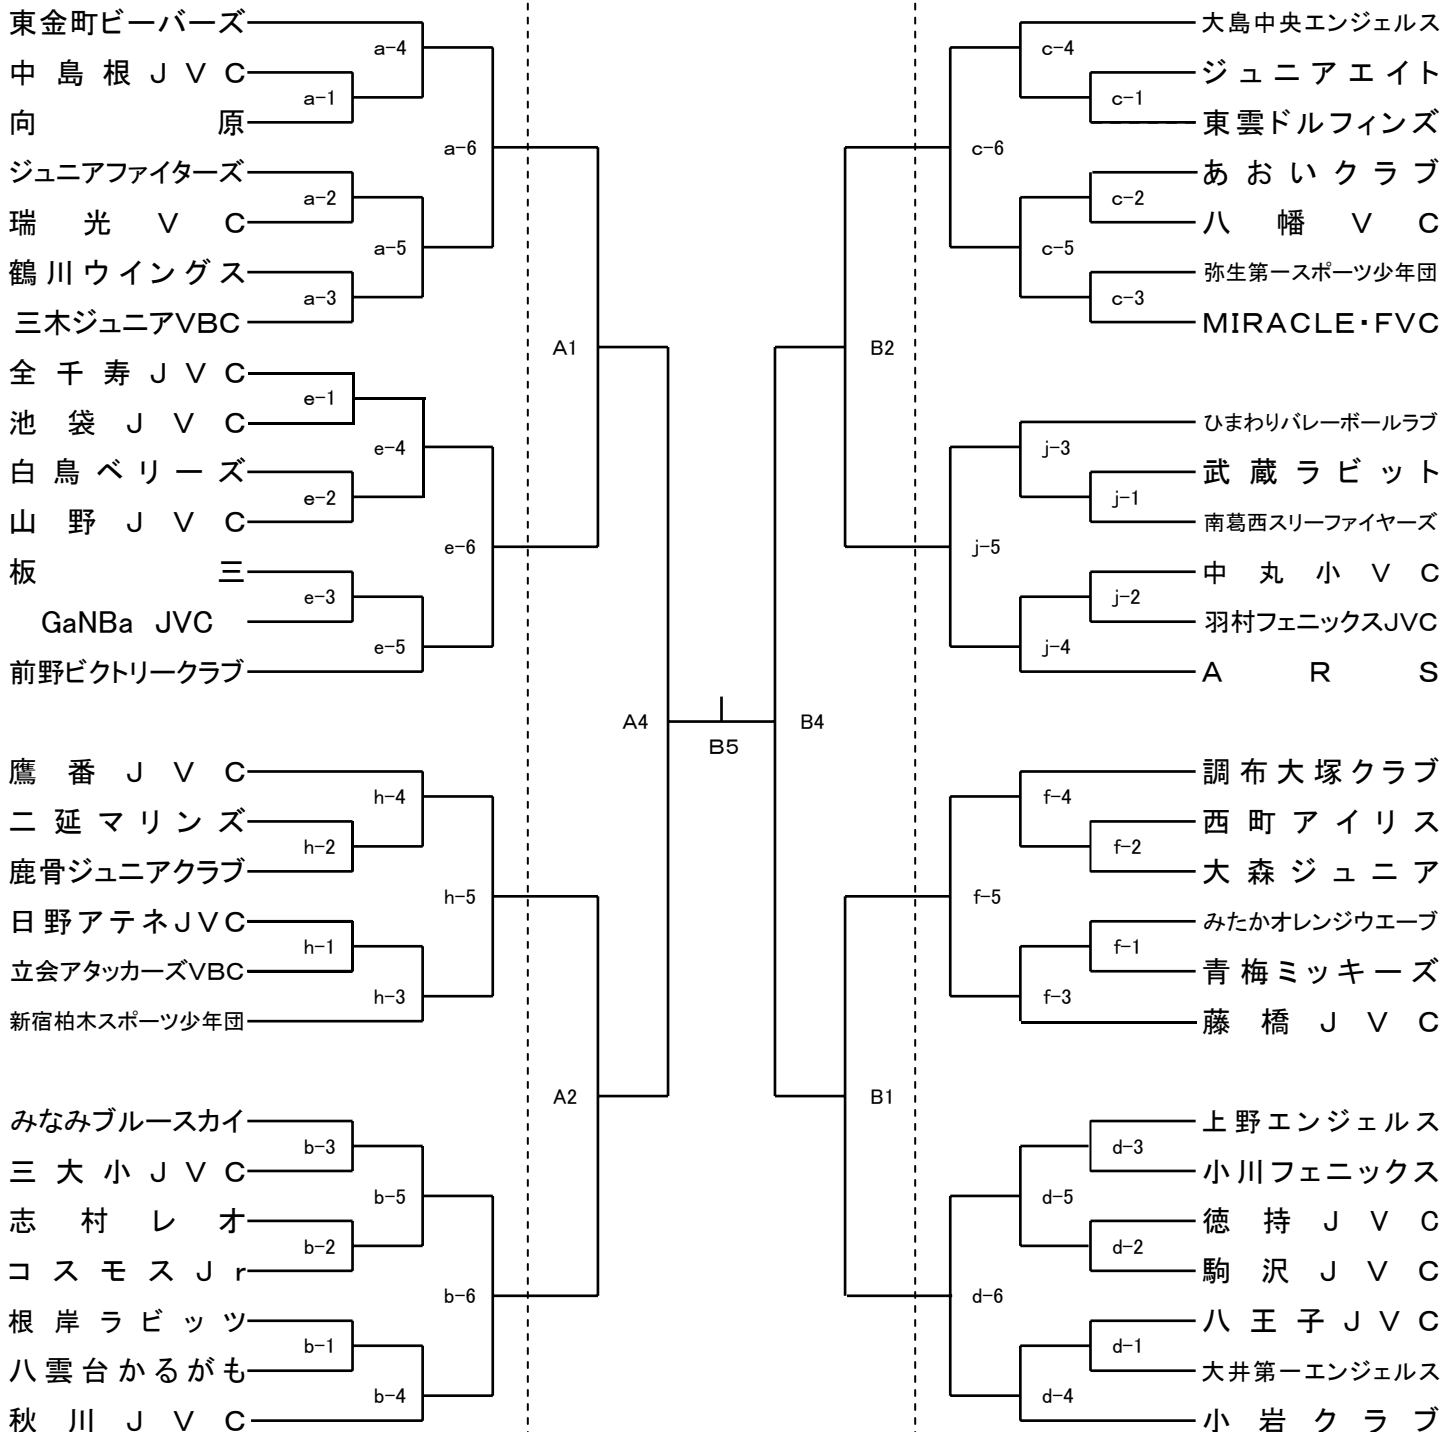

第28回全日本バレーボール小学生大会東京都大会

【男子】

6/22

6/28

6/22

【女子】

6/22

6/28

6/22

6月22日(日) 町田市立総合体育館[a・b・c・d(メインアリーナ)・e・f(サブアリーナ)]

町田市立サン町田旭体育館[g・h] 稲城市総合体育館[i・j]

6月28日(土) 世田谷体育館[A・B]

①~⑧: 第1代表、(1)~(8): 第2代表、無印数値: その他の代表抽選位置