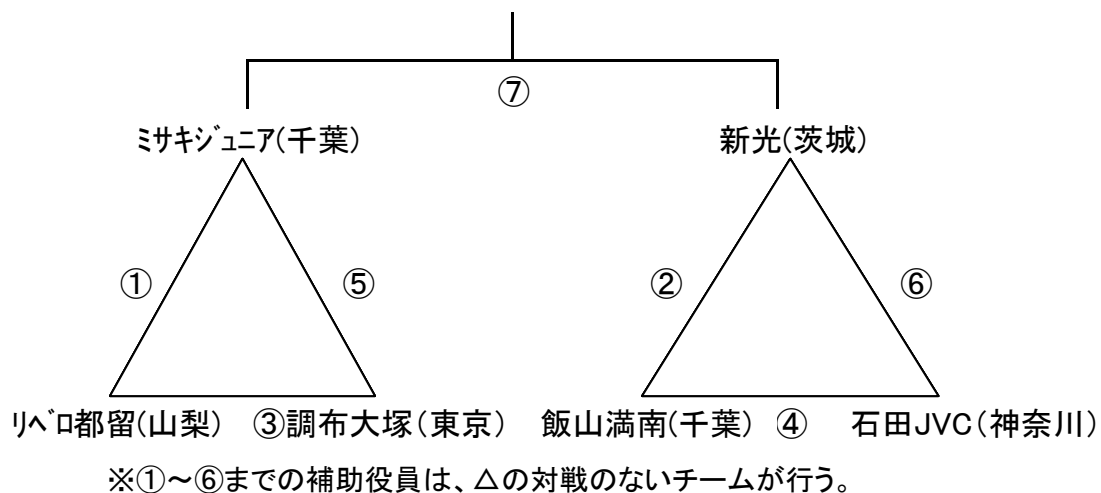

2008東京都小学生バレーボール連盟 近県交流大会組み合わせ

Aコート(男子)

Bコート(女子)

Cコート(女子)

※試合の進行によっては、コートや試合順の変更がある。