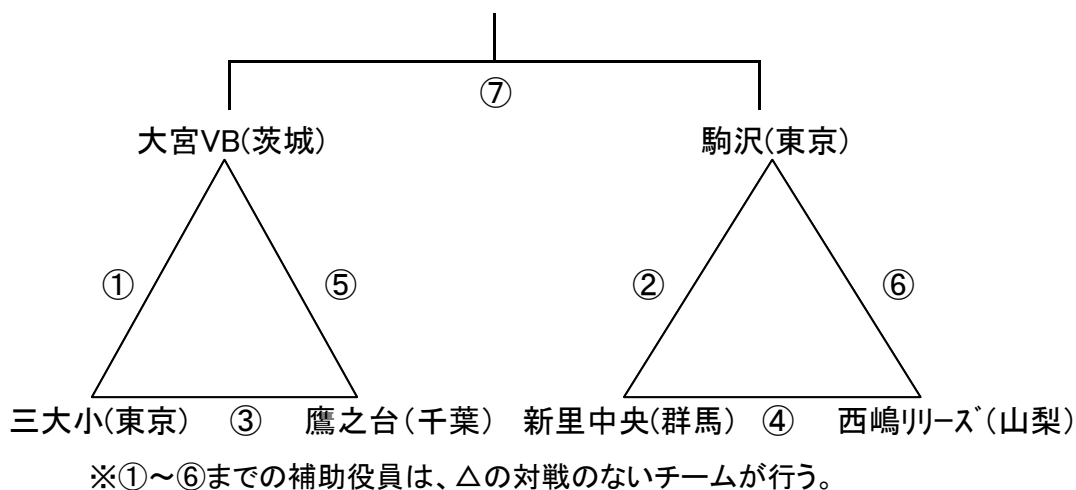

2008東京都小学生バレーボール連盟 近県交流大会組み合わせ

Aコート(男子)

Bコート(女子)

Cコート(女子)

※試合の進行によっては、コートや試合順の変更がある。