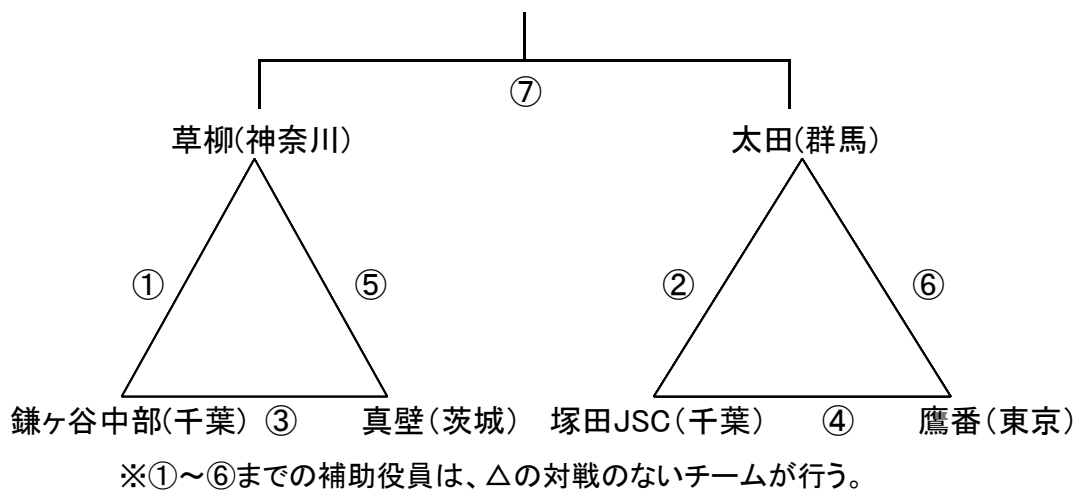

2008東京都小学生バレーボール連盟 近県交流大会組み合わせ

Aコート(男子)

Bコート(女子)

Cコート(女子)

※試合の進行によっては、コートや試合順の変更がある。