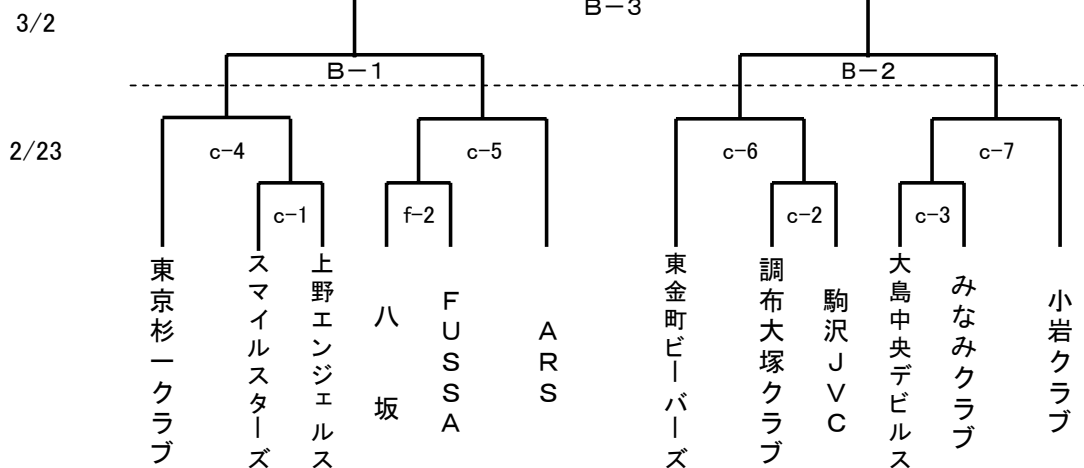

ミカサ杯第26回東京都小学生バレーボール教育大会

【男子】

abcd(町田市総合体育館メインアリーナ)
ef(町田市総合体育館サブアリーナ)
ABC(駒沢屋内球技場)

()数字:支部第1代表、○数字:支部第2代表

【女子Aブロック】

【女子Bブロック】

【女子Cブロック】

【女子Dブロック】