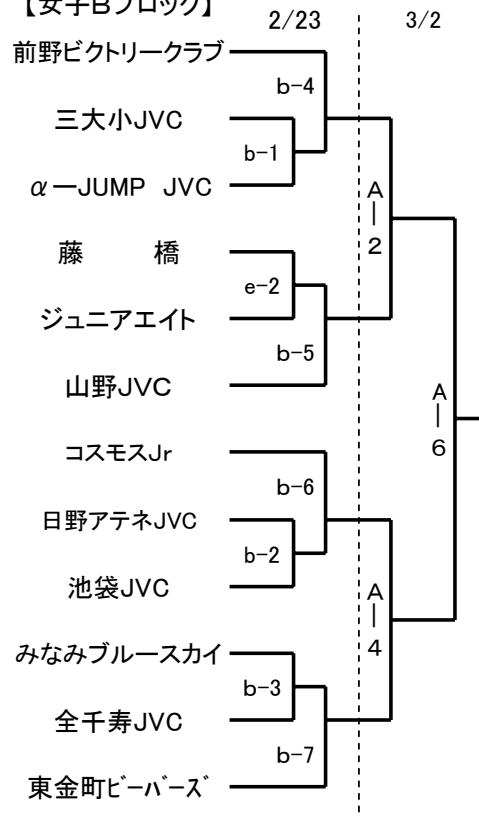

ミカサ杯第26回東京都小学生バレーボール教育大会

【男子】

abcd(町田市総合体育館メインアリーナ)
ef(町田市総合体育館サブアリーナ)
ABC(駒沢屋内球技場)

()数字:支部第1代表、○数字:支部第2代表

【女子Aブロック】

【女子Bブロック】

【女子Cブロック】

【女子Dブロック】