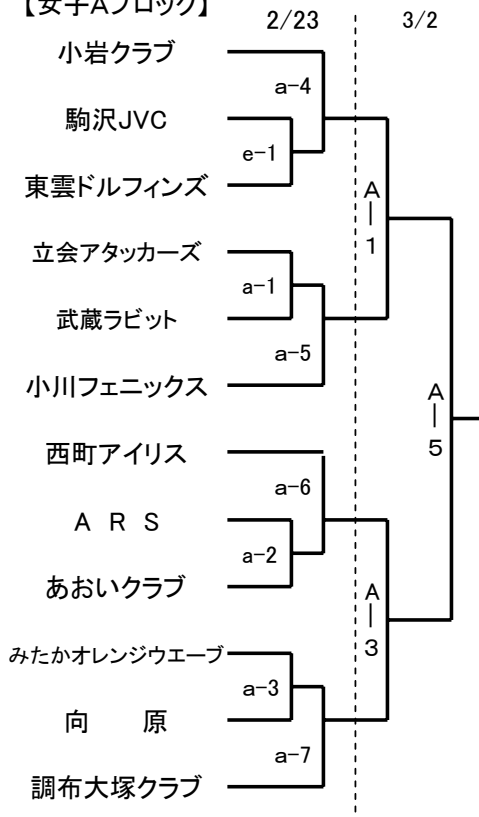

ミカサ杯第26回東京都小学生バレーボール教育大会

【男子】

abcd(町田市総合体育館メインアリーナ)
ef(町田市総合体育館サブアリーナ)
ABC(駒沢屋内球技場)

()数字:支部第1代表、○数字:支部第2代表

【女子Aブロック】

【女子Bブロック】

【女子Cブロック】

【女子Dブロック】