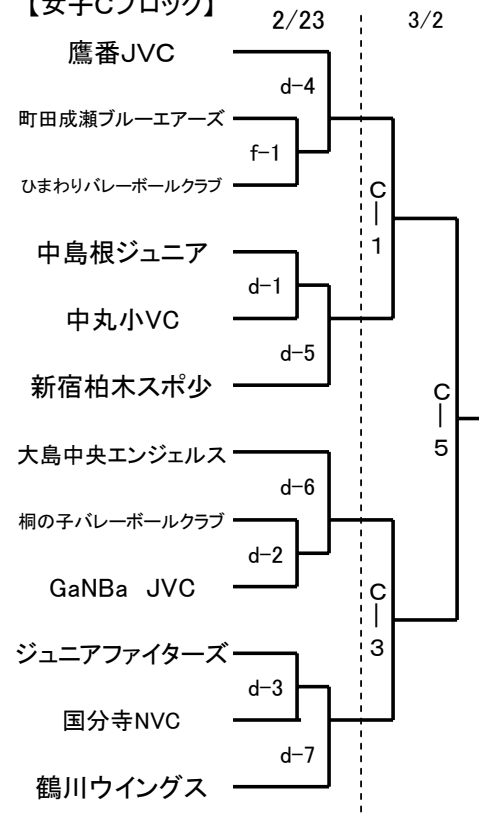

ミカサ杯第26回東京都小学生バレーボール教育大会

【男子】

abcd(町田市総合体育館メインアリーナ)
ef(町田市総合体育館サブアリーナ)
ABC(駒沢屋内球技場)

()数字:支部第1代表、○数字:支部第2代表

【女子Aブロック】

【女子Bブロック】

【女子Cブロック】

【女子Dブロック】