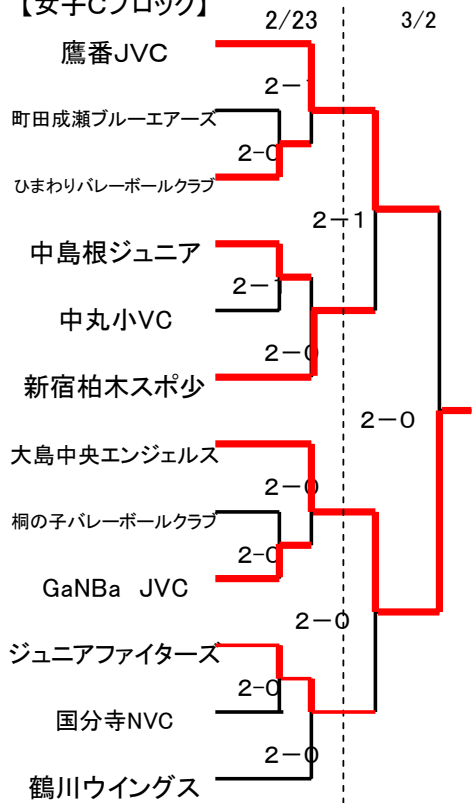

ミカサ杯第26回東京都小学生バレーボール教育大会

【男子】

abcd(町田市総合体育館メインアリーナ)
ef(町田市総合体育館サブアリーナ)
ABC(駒沢屋内球技場)

()数字:支部第1代表、○数字:支部第2代表

【女子Aブロック】

【女子Bブロック】

【女子Cブロック】

【女子Dブロック】