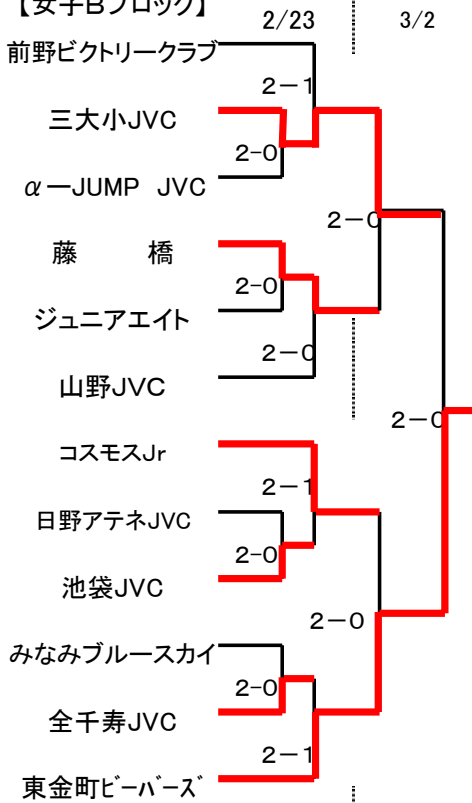

ミカサ杯第26回東京都小学生バレーボール教育大会

【男子】

abcd(町田市総合体育館メインアリーナ)
ef(町田市総合体育館サブアリーナ)
ABC(駒沢屋内球技場)

()数字:支部第1代表、○数字:支部第2代表

【女子Aブロック】

【女子Bブロック】

【女子Cブロック】

【女子Dブロック】