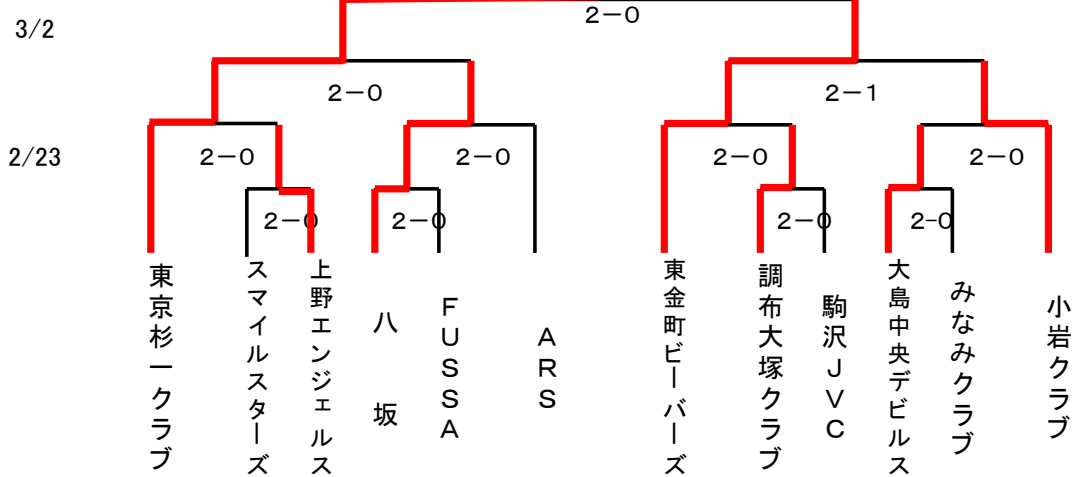

ミカサ杯第26回東京都小学生バレーボール教育大会

【男子】

abcd(町田市総合体育館メインアリーナ)
ef(町田市総合体育館サブアリーナ)
ABC(駒沢屋内球技場)

()数字:支部第1代表、○数字:支部第2代表

【女子Aブロック】

【女子Bブロック】

【女子Cブロック】

【女子Dブロック】