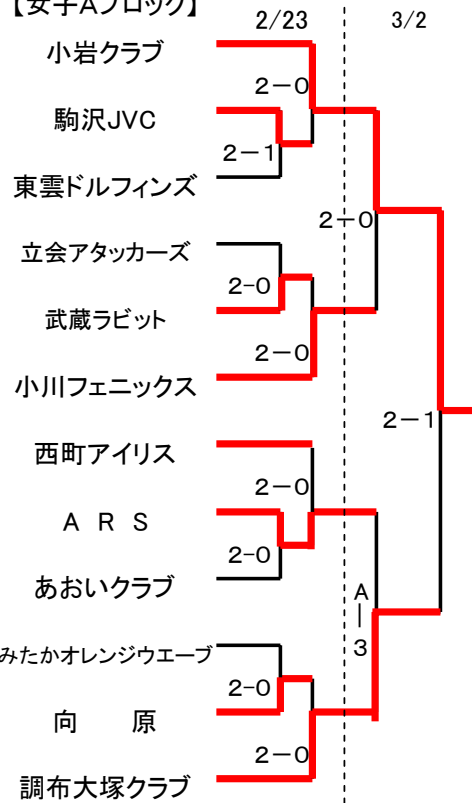

ミカサ杯第26回東京都小学生バレーボール教育大会

【男子】

abcd(町田市総合体育館メインアリーナ)
ef(町田市総合体育館サブアリーナ)
ABC(駒沢屋内球技場)

()数字:支部第1代表、○数字:支部第2代表

【女子Aブロック】

【女子Bブロック】

【女子Cブロック】

【女子Dブロック】