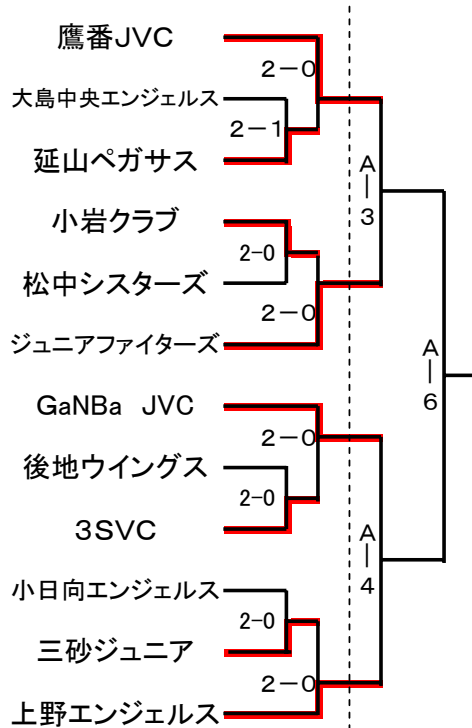

# ミカサ杯第27回東京都小学生バレーボール教育大会

【男子】

abcd(町田市総合体育館メインアリーナ)  
 ef(町田市総合体育館サブアリーナ)  
 gh(サン町田旭体育館)  
 ABC(駒沢屋内球技場)

( )数字:支部第1代表、○数字:支部第2代表

【女子Aブロック】

2/22 3/8

【女子Bブロック】

2/22 3/8

【女子Cブロック】

2/22 3/8

【女子Dブロック】

2/22 3/8