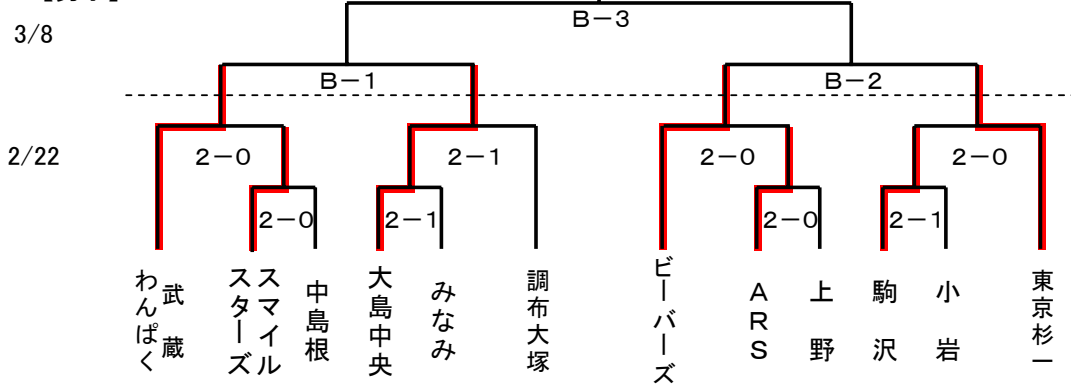

# ミカサ杯第27回東京都小学生バレーボール教育大会

【男子】

abcd(町田市総合体育館メインアリーナ)  
 ef(町田市総合体育館サブアリーナ)  
 gh(サン町田旭体育館)  
 ABC(駒沢屋内球技場)

( )数字:支部第1代表、○数字:支部第2代表

【女子Aブロック】

2/22 3/8

【女子Bブロック】

2/22 3/8

【女子Cブロック】

2/22 3/8

【女子Dブロック】

2/22 3/8