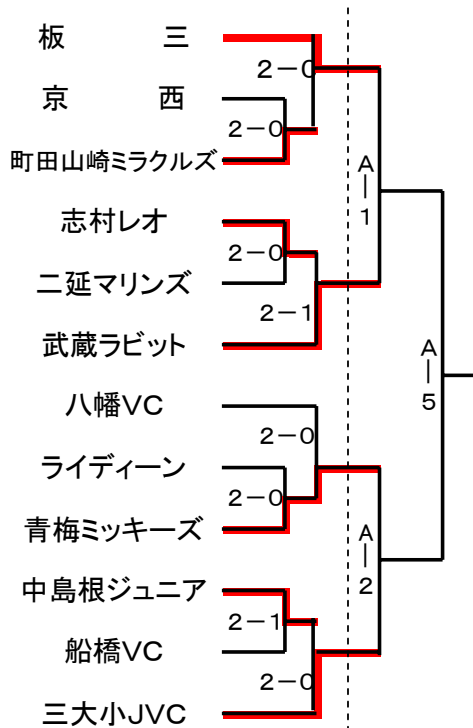

# ミカサ杯第27回東京都小学生バレーボール教育大会

【男子】

abcd(町田市総合体育館メインアリーナ)  
 ef(町田市総合体育館サブアリーナ)  
 gh(サン町田旭体育館)  
 ABC(駒沢屋内球技場)

( )数字:支部第1代表、○数字:支部第2代表

【女子Aブロック】

2/22 3/8

【女子Bブロック】

2/22 3/8

【女子Cブロック】

2/22 3/8

【女子Dブロック】

2/22 3/8