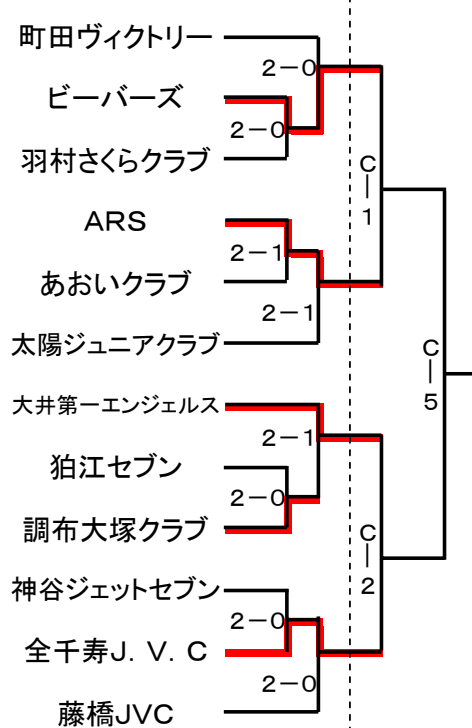

# ミカサ杯第27回東京都小学生バレーボール教育大会

【男子】

abcd(町田市総合体育館メインアリーナ)  
 ef(町田市総合体育館サブアリーナ)  
 gh(サン町田旭体育館)  
 ABC(駒沢屋内球技場)

( )数字:支部第1代表、○数字:支部第2代表

【女子Aブロック】

2/22 3/8

【女子Bブロック】

2/22 3/8

【女子Cブロック】

2/22 3/8

【女子Dブロック】

2/22 3/8