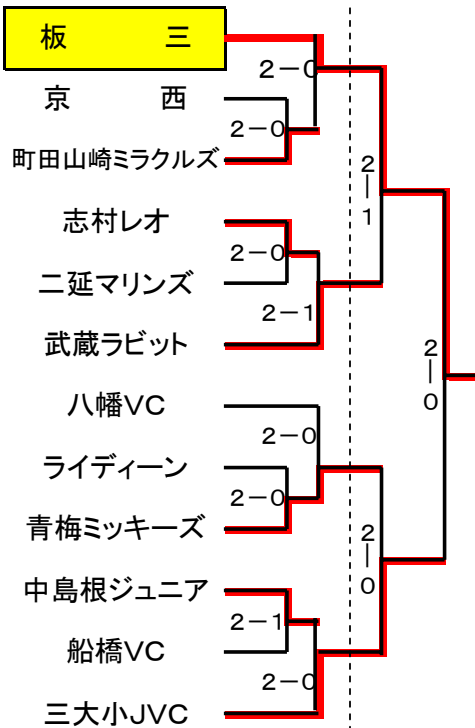

ミカサ杯第27回東京都小学生バレーボール教育大会

【男子】

abcd(町田市総合体育館メインアリーナ)
ef(町田市総合体育館サブアリーナ)
gh(サン町田旭体育館)
ABC(駒沢屋内球技場)

()数字:支部第1代表、○数字:支部第2代表

【女子Aブロック】

2/22 3/8

【女子Bブロック】

2/22 3/8

【女子Cブロック】

2/22 3/8

【女子Dブロック】

2/22 3/8