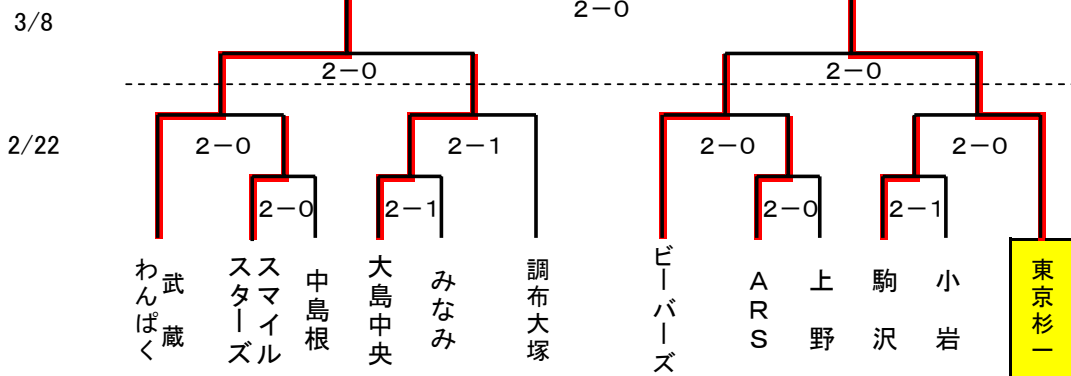

ミカサ杯第27回東京都小学生バレーボール教育大会

【男子】

abcd(町田市総合体育館メインアリーナ)
ef(町田市総合体育館サブアリーナ)
gh(サン町田旭体育館)
ABC(駒沢屋内球技場)

()数字:支部第1代表、○数字:支部第2代表

【女子Aブロック】

2/22 3/8

【女子Bブロック】

2/22 3/8

【女子Cブロック】

2/22 3/8

【女子Dブロック】

2/22 3/8