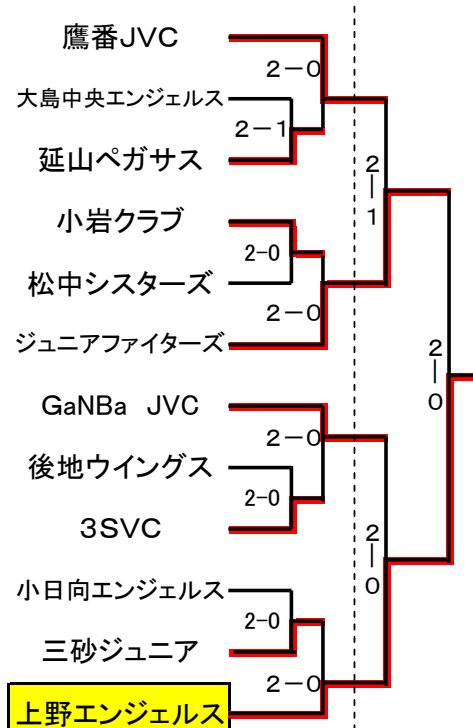

ミカサ杯第27回東京都小学生バレーボール教育大会

【男子】

abcd(町田市総合体育館メインアリーナ)
ef(町田市総合体育館サブアリーナ)
gh(サン町田旭体育館)
ABC(駒沢屋内球技場)

()数字:支部第1代表、○数字:支部第2代表

【女子Aブロック】

2/22 3/8

【女子Bブロック】

2/22 3/8

【女子Cブロック】

2/22 3/8

【女子Dブロック】

2/22 3/8