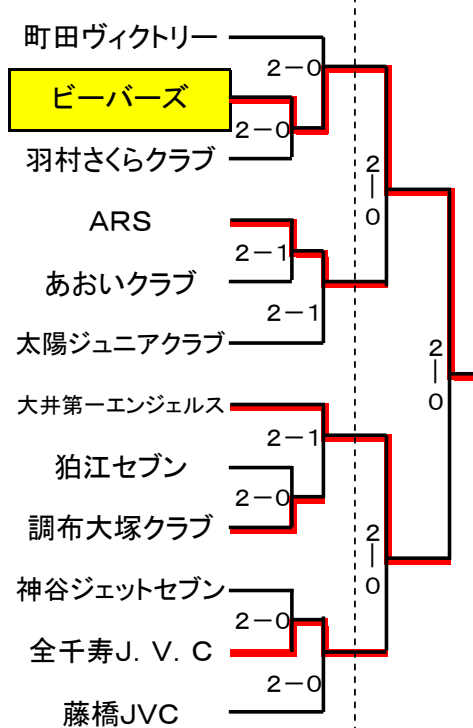

ミカサ杯第27回東京都小学生バレーボール教育大会

【男子】

abcd(町田市総合体育館メインアリーナ)
ef(町田市総合体育館サブアリーナ)
gh(サン町田旭体育館)
ABC(駒沢屋内球技場)

()数字:支部第1代表、○数字:支部第2代表

【女子Aブロック】

2/22 3/8

【女子Bブロック】

2/22 3/8

【女子Cブロック】

2/22 3/8

【女子Dブロック】

2/22 3/8