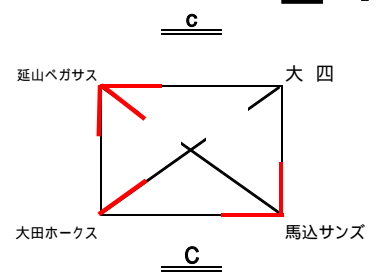

2010年ファミリーマートカップ_第4支部大会

1次予選

2次予選

決勝

- 1位 後地
- 2位 ペガサス
- 3位 調布大塚
- 4位 三木
- 5位 萩中
- 6位 フレンズ

No.	チーム名	スコア	チーム名
1	調布大塚	21-6 16-21 21-7	三木
2	後地	21-8 21-18	ペガサス
3	ペガサス	18-21 21-18 21-11 21-13	調布大塚
4	後地	19-21 21-17	三木
5	後地	21-18 21-14	調布大塚
6	ペガサス	21-13 21-16	三木