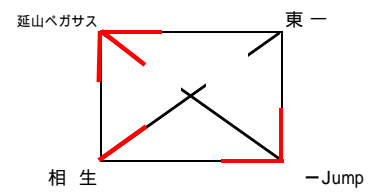

2010年ファミリーマートカップ_第4支部大会

1次予選

2次予選

決勝

- 1位 後地
- 2位 ペガサス
- 3位 調布大塚
- 4位 三木
- 5位 萩中
- 6位 フレンズ

No.	チーム名	スコア	チーム名
1	調布大塚	21-6 16-21 21-7	三木
2	後地	21-8 21-18	ペガサス
3	ペガサス	18-21 21-18 21-11 21-13	調布大塚
4	後地	19-21 21-17	三木
5	後地	21-18 21-14	調布大塚
6	ペガサス	21-13 21-16	三木