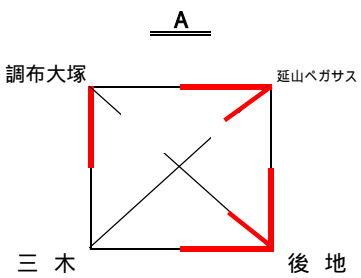

2010年ファミリーマートカップ_第4支部大会

1次予選

2次予選

決勝

- 1位 後地
- 2位 ペガサス
- 3位 調布大塚
- 4位 三木
- 5位 萩中
- 6位 フレンズ

No.	チーム名	スコア	チーム名
1	調布大塚	21-6 16-21 21-7	三木
2	後地	21-8 21-18	ペガサス
3	ペガサス	18-21 21-18 21-11 21-13	調布大塚
4	後地	19-21 21-17	三木
5	後地	21-18 21-14	調布大塚
6	ペガサス	21-13 21-16	三木