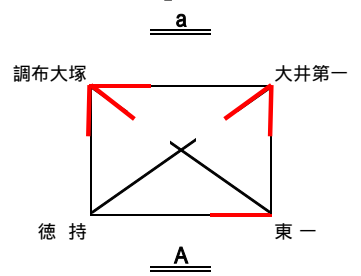

2010年ファミリーマートカップ_第4支部大会

1次予選

2次予選

決勝

- 1位 後地
- 2位 ペガサス
- 3位 調布大塚
- 4位 三木
- 5位 萩中
- 6位 フレンズ

No.	チーム名	スコア	チーム名
1	調布大塚	21-6 16-21 21-7	三木
2	後地	21-8 21-18	ペガサス
3	ペガサス	18-21 21-18 21-11 21-13	調布大塚
4	後地	19-21 21-17	三木
5	後地	21-18 21-14	調布大塚
6	ペガサス	21-13 21-16	三木