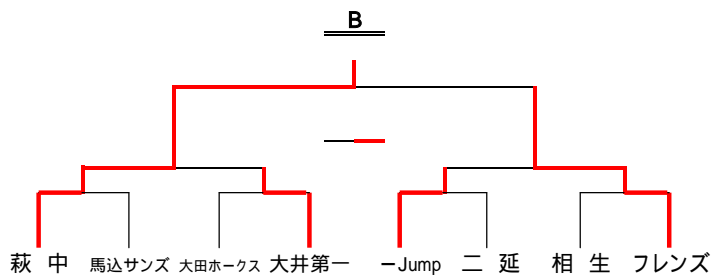

2010年ファミリーマートカップ_第4支部大会

1次予選

2次予選

決勝

- 1位 後地
- 2位 ペガサス
- 3位 調布大塚
- 4位 三木
- 5位 萩中
- 6位 フレンズ

No.	チーム名	スコア	チーム名
1	調布大塚	21-6 16-21 21-7	三木
2	後地	21-8 21-18	ペガサス
3	ペガサス	18-21 21-18 21-11 21-13	調布大塚
4	後地	19-21 21-17	三木
5	後地	21-18 21-14	調布大塚
6	ペガサス	21-13 21-16	三木

No.	チーム名	スコア	チーム名	No.	チーム名	スコア	チーム名
1	萩中	15-21 21-10 21-9	馬込	5	萩中	21-16 21-17	大井第一
2	フレンズ	17-21 21-12 21-18	相生	6	フレンズ	21-8 21-15	-ジャンプ
3	大井第一	21-15 21-12	ホークス	7	-ジャンプ	21-10 21-17	大井第一
4	-ジャンプ	21-9 20-22 21-12	二延	8	萩中	21-16 21-14	フレンズ