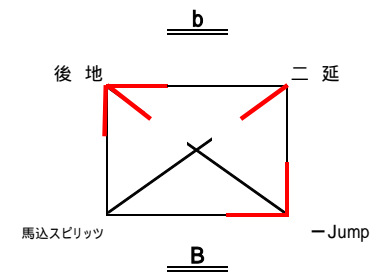

2010年ファミリーマートカップ_第4支部大会

1次予選

2次予選

決勝

- 1位 後地
- 2位 ペガサス
- 3位 調布大塚
- 4位 三木
- 5位 萩中
- 6位 フレンズ

No.	チーム名	スコア	チーム名
1	調布大塚	21-6 16-21 21-7	三木
2	後地	21-8 21-18	ペガサス
3	ペガサス	18-21 21-18 21-11 21-13	調布大塚
4	後地	19-21 21-17	三木
5	後地	21-18 21-14	調布大塚
6	ペガサス	21-13 21-16	三木