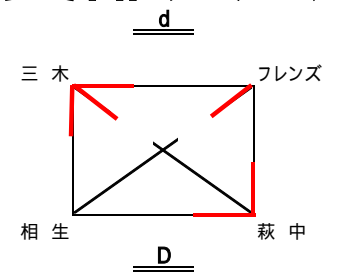

2010年ファミリーマートカップ_第4支部大会

1次予選

2次予選

決勝

- 1位 後地
- 2位 ペガサス
- 3位 調布大塚
- 4位 三木
- 5位 萩中
- 6位 フレンズ

No.	チーム名	スコア	チーム名
1	調布大塚	21-6 16-21 21-7	三木
2	後地	21-8 21-18	ペガサス
3	ペガサス	18-21 21-18 21-11 21-13	調布大塚
4	後地	19-21 21-17	三木
5	後地	21-18 21-14	調布大塚
6	ペガサス	21-13 21-16	三木