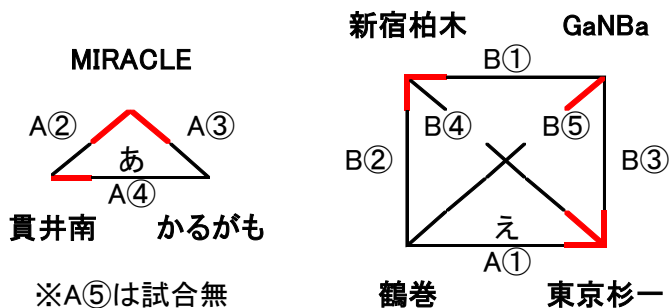

2010ファミリーマートカップ 第30回記念 全日本小学生バレーボール大会 第6支部予選大会 組合せ

初日 5 月 16 日

6 月 5 日

貫井南 —— A⑥ —— 新宿柏木

西原 —— C⑦ —— 長谷戸

かるがも —— B⑥ —— GaNba

桃五 —— C⑧ —— 大沢

鶴巻 —— A⑦ —— GaNba