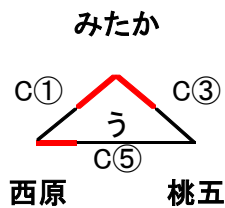

2010ファミリーマートカップ 第30回記念 全日本小学生バレーボール大会 第6支部予選大会 組合せ

初日 5 月 16 日

6 月 5 日

貫井南 —— A⑥ —— 新宿柏木

西原 —— C⑦ —— 長谷戸

かるがも —— B⑥ —— GaNba

桃五 —— C⑧ —— 大沢

鶴巻 —— A⑦ —— GaNba

2日目 6 月 13 日

- 1位 MIRACLE
- 2位 狛江7
- 3位 東京杉一
- 4位 みたか
- 5位 新宿柏木
- 6位 大沢
- 7位 長谷戸
- 7位 西原

《 3位決定戦 》

東京杉一 —— B⑦ —— みたか

※ 1位～4位は都大会へ  
 ※ 6位～7位は夏季大会へ

5/16 第6支部1次予選(Cコート:6/5開催)

Aコート			
チーム名	スコア		チーム名
東京杉一	2	21 - 4	鶴巻
		21 - 3	
MIRACLE	2	21 - 9	貫井南
		21 - 7	
MIRACLE	2	21 - 13	かるがも
		21 - 13	
貫井南	2	21 - 11	かるがも
		21 - 14	
新宿柏木	2	21 - 11	貫井南
		21 - 8	
GaNBa	2	17 - 21	鶴巻
		22 - 20	
		21 - 15	