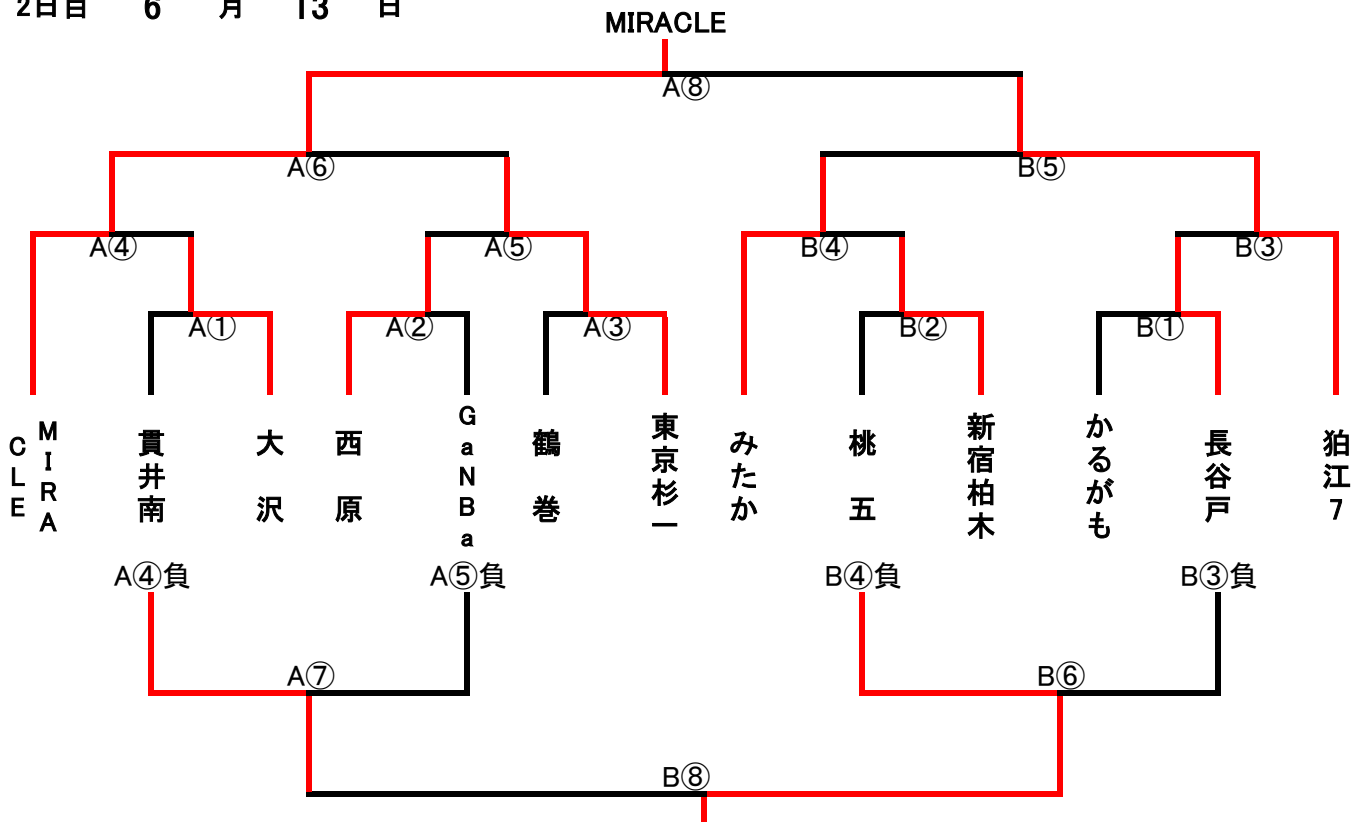

2010ファミリーマートカップ 第30回記念 全日本小学生バレーボール大会 第6支部予選大会 組合せ

初日 5 月 16 日

6 月 5 日

貫井南 —— A⑥ —— 新宿柏木

西原 —— C⑦ —— 長谷戸

かるがも —— B⑥ —— GaNba

桃五 —— C⑧ —— 大沢

鶴巻 —— A⑦ —— GaNba

2日目 6 月 13 日

- 1位 MIRACLE
- 2位 狛江7
- 3位 東京杉一
- 4位 みたか
- 5位 新宿柏木
- 6位 大沢
- 7位 長谷戸
- 7位 西原

《 3位決定戦 》

東京杉一 —— B⑦ —— みたか

※ 1位～4位は都大会へ  
 ※ 6位～7位は夏季大会へ

5/16 第6支部1次予選(Cコート:6/5開催)

Aコート			
チーム名	スコア		チーム名
東京杉一	2	21 - 4	鶴巻
		21 - 3	
MIRACLE	2	21 - 9	貫井南
		21 - 7	
MIRACLE	2	21 - 13	かるがも
		21 - 13	
貫井南	2	21 - 11	かるがも
		21 - 14	
新宿柏木	2	21 - 11	貫井南
		21 - 8	
GaNBa	2	17 - 21	鶴巻
		22 - 20	
		21 - 15	