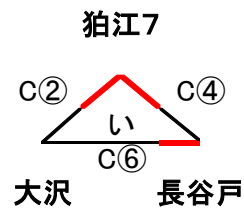

2010ファミリーマートカップ 第30回記念 全日本小学生バレーボール大会 第6支部予選大会 組合せ

初日 5 月 16 日

6 月 5 日

貫井南 —— A⑥ —— 新宿柏木

西原 —— C⑦ —— 長谷戸

かるがも —— B⑥ —— GaNba

桃五 —— C⑧ —— 大沢

鶴巻 —— A⑦ —— GaNba

2日目 6 月 13 日

- 1位 MIRACLE
- 2位 狛江7
- 3位 東京杉一
- 4位 みたか
- 5位 新宿柏木
- 6位 大沢
- 7位 長谷戸
- 7位 西原

《 3位決定戦 》

東京杉一 —— B⑦ —— みたか

※ 1位～4位は都大会へ  
 ※ 6位～7位は夏季大会へ

5/16 第6支部1次予選(Cコート:6/5開催)

Aコート			
チーム名	スコア		チーム名
東京杉一	2	21 - 4	鶴巻
		21 - 3	
MIRACLE	2	21 - 9	貫井南
		21 - 7	
MIRACLE	2	21 - 13	かるがも
		21 - 13	
貫井南	2	21 - 11	かるがも
		21 - 14	
新宿柏木	2	21 - 11	貫井南
		21 - 8	
GaNBa	2	17 - 21	鶴巻
		22 - 20	
		21 - 15	