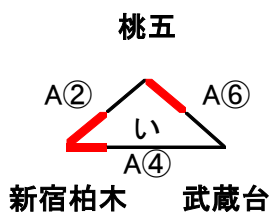

ミカサ杯第28回東京都小学生バレーボール大会 第6支部予選大会 組合せ

初日 1 月 31 日

みたか — A7 — 武蔵台 ⇒ 勝=あ2位
負=あ3位
かるがも — A8 — 桃五 ⇒ 勝=い2位
負=い3位
※各1位は、掛け合わせ無

MIRACLE — B5 — 長谷戸 ⇒ 勝=う2位
負=う3位
貫井南 — C6 — 大沢 ⇒ 勝=え2位
負=え3位
※各1位・え4位は、掛け合わせ無

2日目 2 月 7 日