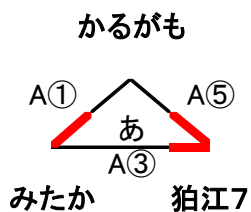

ミカサ杯第28回東京都小学生バレーボール大会 第6支部予選大会 組合せ

初日 1 月 31 日

みたか — A7 — 武蔵台 ⇒ 勝=あ2位
負=あ3位
かるがも — A8 — 桃五 ⇒ 勝=い2位
負=い3位
※各1位は、掛け合わせ無

MIRACLE — B5 — 長谷戸 ⇒ 勝=う2位
負=う3位
貫井南 — C6 — 大沢 ⇒ 勝=え2位
負=え3位
※各1位・え4位は、掛け合わせ無

2日目 2 月 7 日