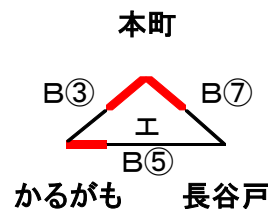

ミカサ杯第28回東京都小学生バレーボール大会 第6支部予選大会 組合せ

初日 1 月 31 日

みたか — A7 — 武蔵台 ⇒ 勝=あ2位
負=あ3位
かるがも — A8 — 桃五 ⇒ 勝=い2位
負=い3位
※各1位は、掛け合わせ無

MIRACLE — B5 — 長谷戸 ⇒ 勝=う2位
負=う3位
貫井南 — C6 — 大沢 ⇒ 勝=え2位
負=え3位
※各1位・え4位は、掛け合わせ無

2日目 2 月 7 日