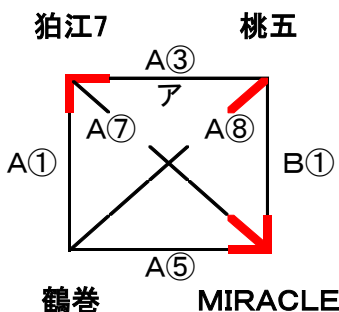

ミカサ杯第28回東京都小学生バレーボール大会 第6支部予選大会 組合せ

初日 1 月 31 日

みたか — A7 — 武蔵台 ⇒ 勝=あ2位
負=あ3位
かるがも — A8 — 桃五 ⇒ 勝=い2位
負=い3位
※各1位は、掛け合わせ無

MIRACLE — B5 — 長谷戸 ⇒ 勝=う2位
負=う3位
貫井南 — C6 — 大沢 ⇒ 勝=え2位
負=え3位
※各1位・え4位は、掛け合わせ無

2日目 2 月 7 日