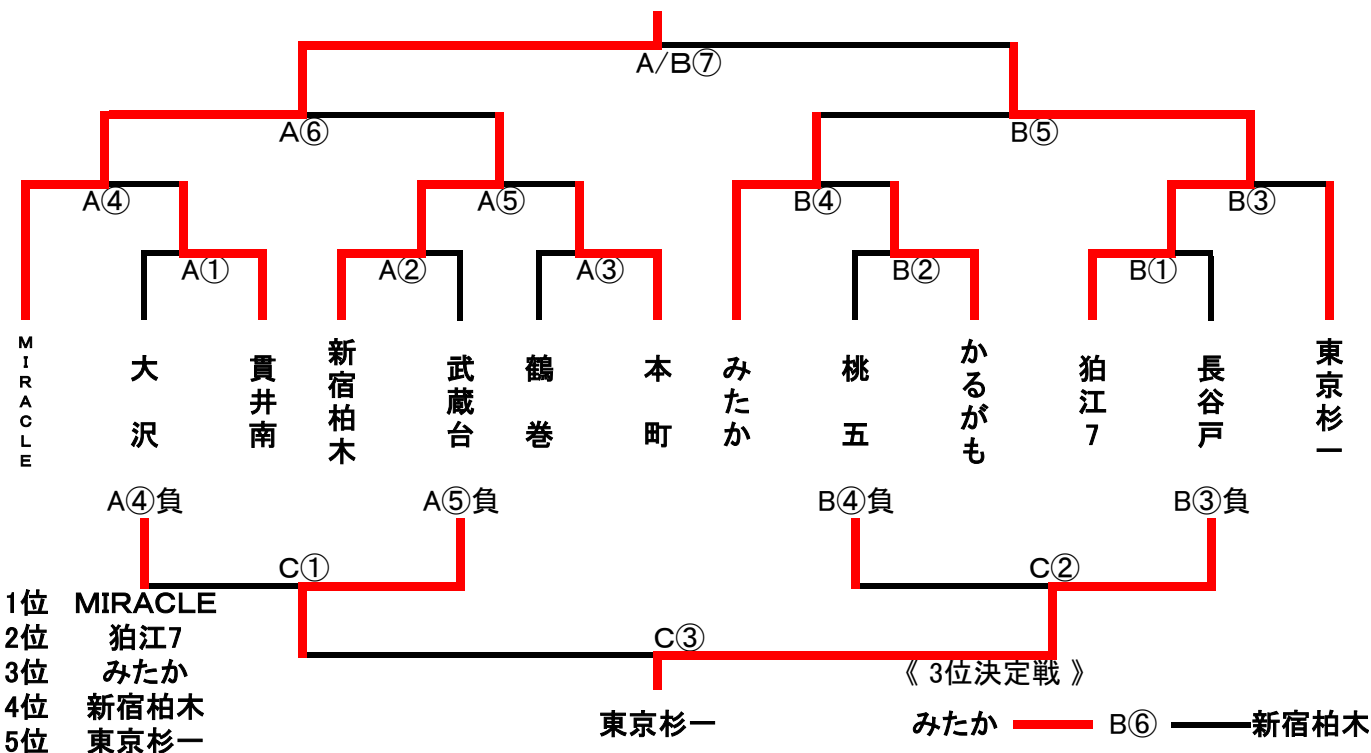

最終日 2 月 28 日

MIRACLE