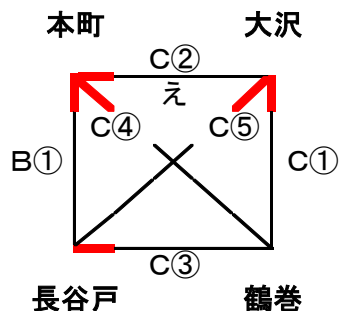

ミカサ杯第28回東京都小学生バレーボール大会 第6支部予選大会 組合せ

初日 1 月 31 日

みたか — A7 — 武蔵台 ⇒ 勝=あ2位
負=あ3位
かるがも — A8 — 桃五 ⇒ 勝=い2位
負=い3位
※各1位は、掛け合わせ無

MIRACLE — B5 — 長谷戸 ⇒ 勝=う2位
負=う3位
貫井南 — C6 — 大沢 ⇒ 勝=え2位
負=え3位
※各1位・え4位は、掛け合わせ無

2日目 2 月 7 日