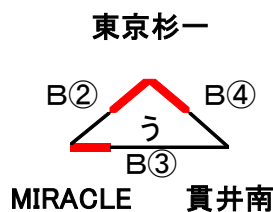

ミカサ杯第28回東京都小学生バレーボール大会 第6支部予選大会 組合せ

初日 1 月 31 日

みたか — A7 — 武蔵台 ⇒ 勝=あ2位
負=あ3位
かるがも — A8 — 桃五 ⇒ 勝=い2位
負=い3位
※各1位は、掛け合わせ無

MIRACLE — B5 — 長谷戸 ⇒ 勝=う2位
負=う3位
貫井南 — C6 — 大沢 ⇒ 勝=え2位
負=え3位
※各1位・え4位は、掛け合わせ無

2日目 2 月 7 日