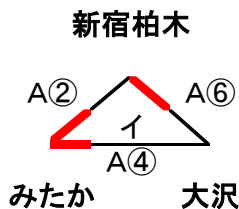

ミカサ杯第28回東京都小学生バレーボール大会 第6支部予選大会 組合せ

初日 1 月 31 日

みたか — A7 — 武蔵台 ⇒ 勝=あ2位
負=あ3位
かるがも — A8 — 桃五 ⇒ 勝=い2位
負=い3位
※各1位は、掛け合わせ無

MIRACLE — B5 — 長谷戸 ⇒ 勝=う2位
負=う3位
貫井南 — C6 — 大沢 ⇒ 勝=え2位
負=え3位
※各1位・え4位は、掛け合わせ無

2日目 2 月 7 日