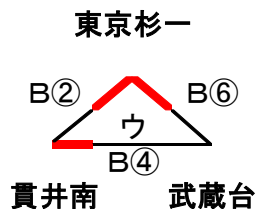

ミカサ杯第28回東京都小学生バレーボール大会 第6支部予選大会 組合せ

初日 1 月 31 日

みたか — A7 — 武蔵台 ⇒ 勝=あ2位
負=あ3位
かるがも — A8 — 桃五 ⇒ 勝=い2位
負=い3位
※各1位は、掛け合わせ無

MIRACLE — B5 — 長谷戸 ⇒ 勝=う2位
負=う3位
貫井南 — C6 — 大沢 ⇒ 勝=え2位
負=え3位
※各1位・え4位は、掛け合わせ無

2日目 2 月 7 日