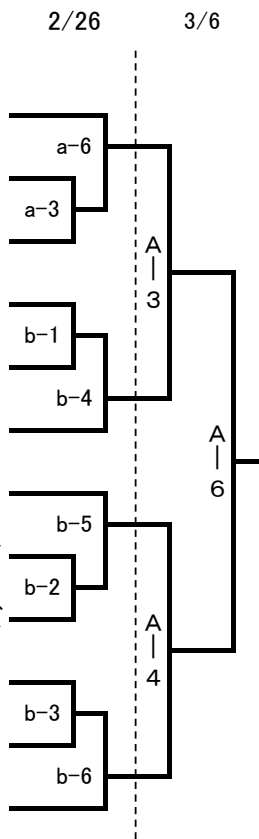

ミカサ杯第29回東京都小学生バレーボール教育大会

【男子】

abcd(町田市総合体育館メインアリーナ)
 ef(町田市総合体育館サブアリーナ)
 gh(サン町田旭体育館)
 ABC(駒沢屋内球技場)

()数字:支部第1代表、○数字:支部第2代表

【女子Aブロック】

【女子Bブロック】

【女子Cブロック】

【女子Dブロック】