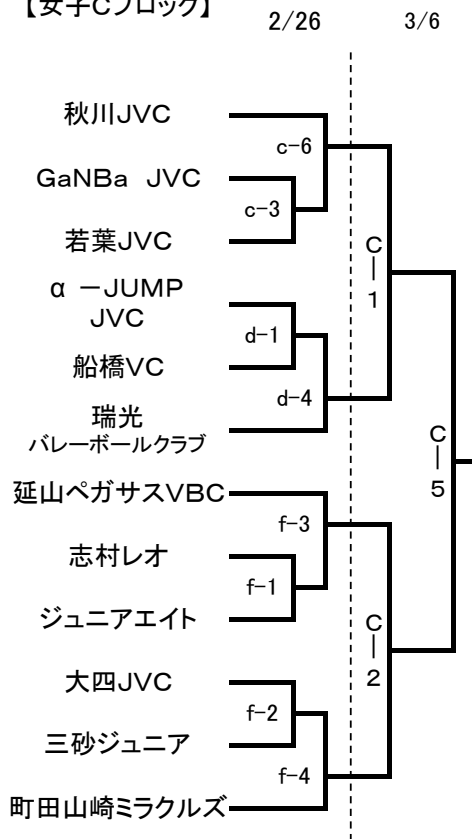

ミカサ杯第29回東京都小学生バレーボール教育大会

【男子】

abcd(町田市総合体育館メインアリーナ)
 ef(町田市総合体育館サブアリーナ)
 gh(サン町田旭体育館)
 ABC(駒沢屋内球技場)

()数字:支部第1代表、○数字:支部第2代表

【女子Aブロック】

【女子Bブロック】

【女子Cブロック】

【女子Dブロック】