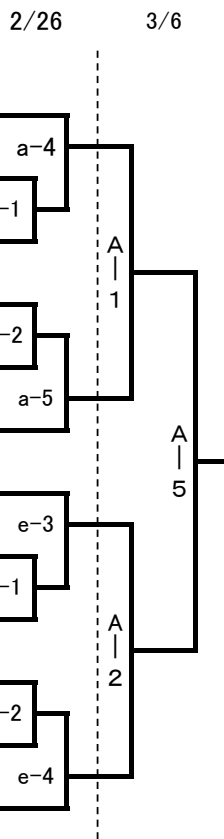

ミカサ杯第29回東京都小学生バレーボール教育大会

【男子】

abcd(町田市総合体育館メインアリーナ)
 ef(町田市総合体育館サブアリーナ)
 gh(サン町田旭体育館)
 ABC(駒沢屋内球技場)

()数字:支部第1代表、○数字:支部第2代表

【女子Aブロック】

【女子Bブロック】

【女子Cブロック】

【女子Dブロック】