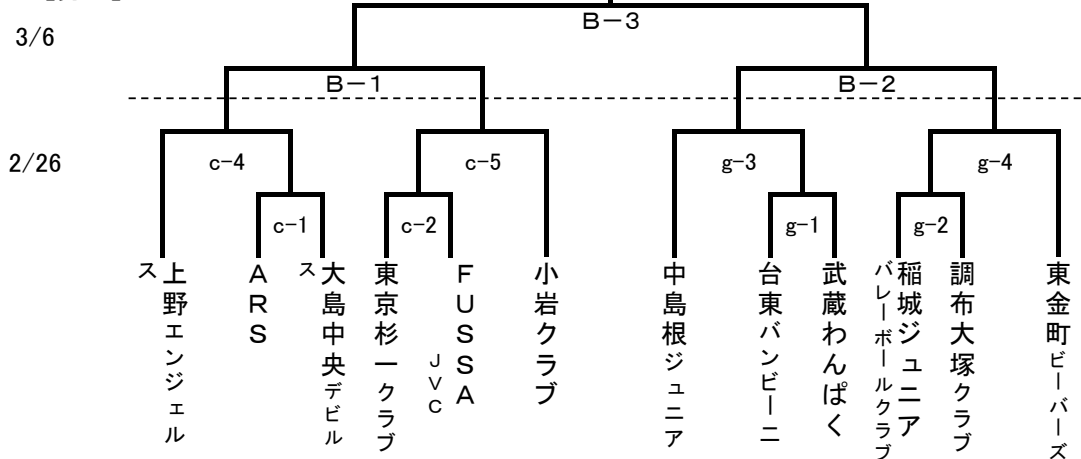

ミカサ杯第29回東京都小学生バレーボール教育大会

【男子】

abcd(町田市総合体育館メインアリーナ)
 ef(町田市総合体育館サブアリーナ)
 gh(サン町田旭体育館)
 ABC(駒沢屋内球技場)

()数字:支部第1代表、○数字:支部第2代表

【女子Aブロック】

【女子Bブロック】

【女子Cブロック】

【女子Dブロック】