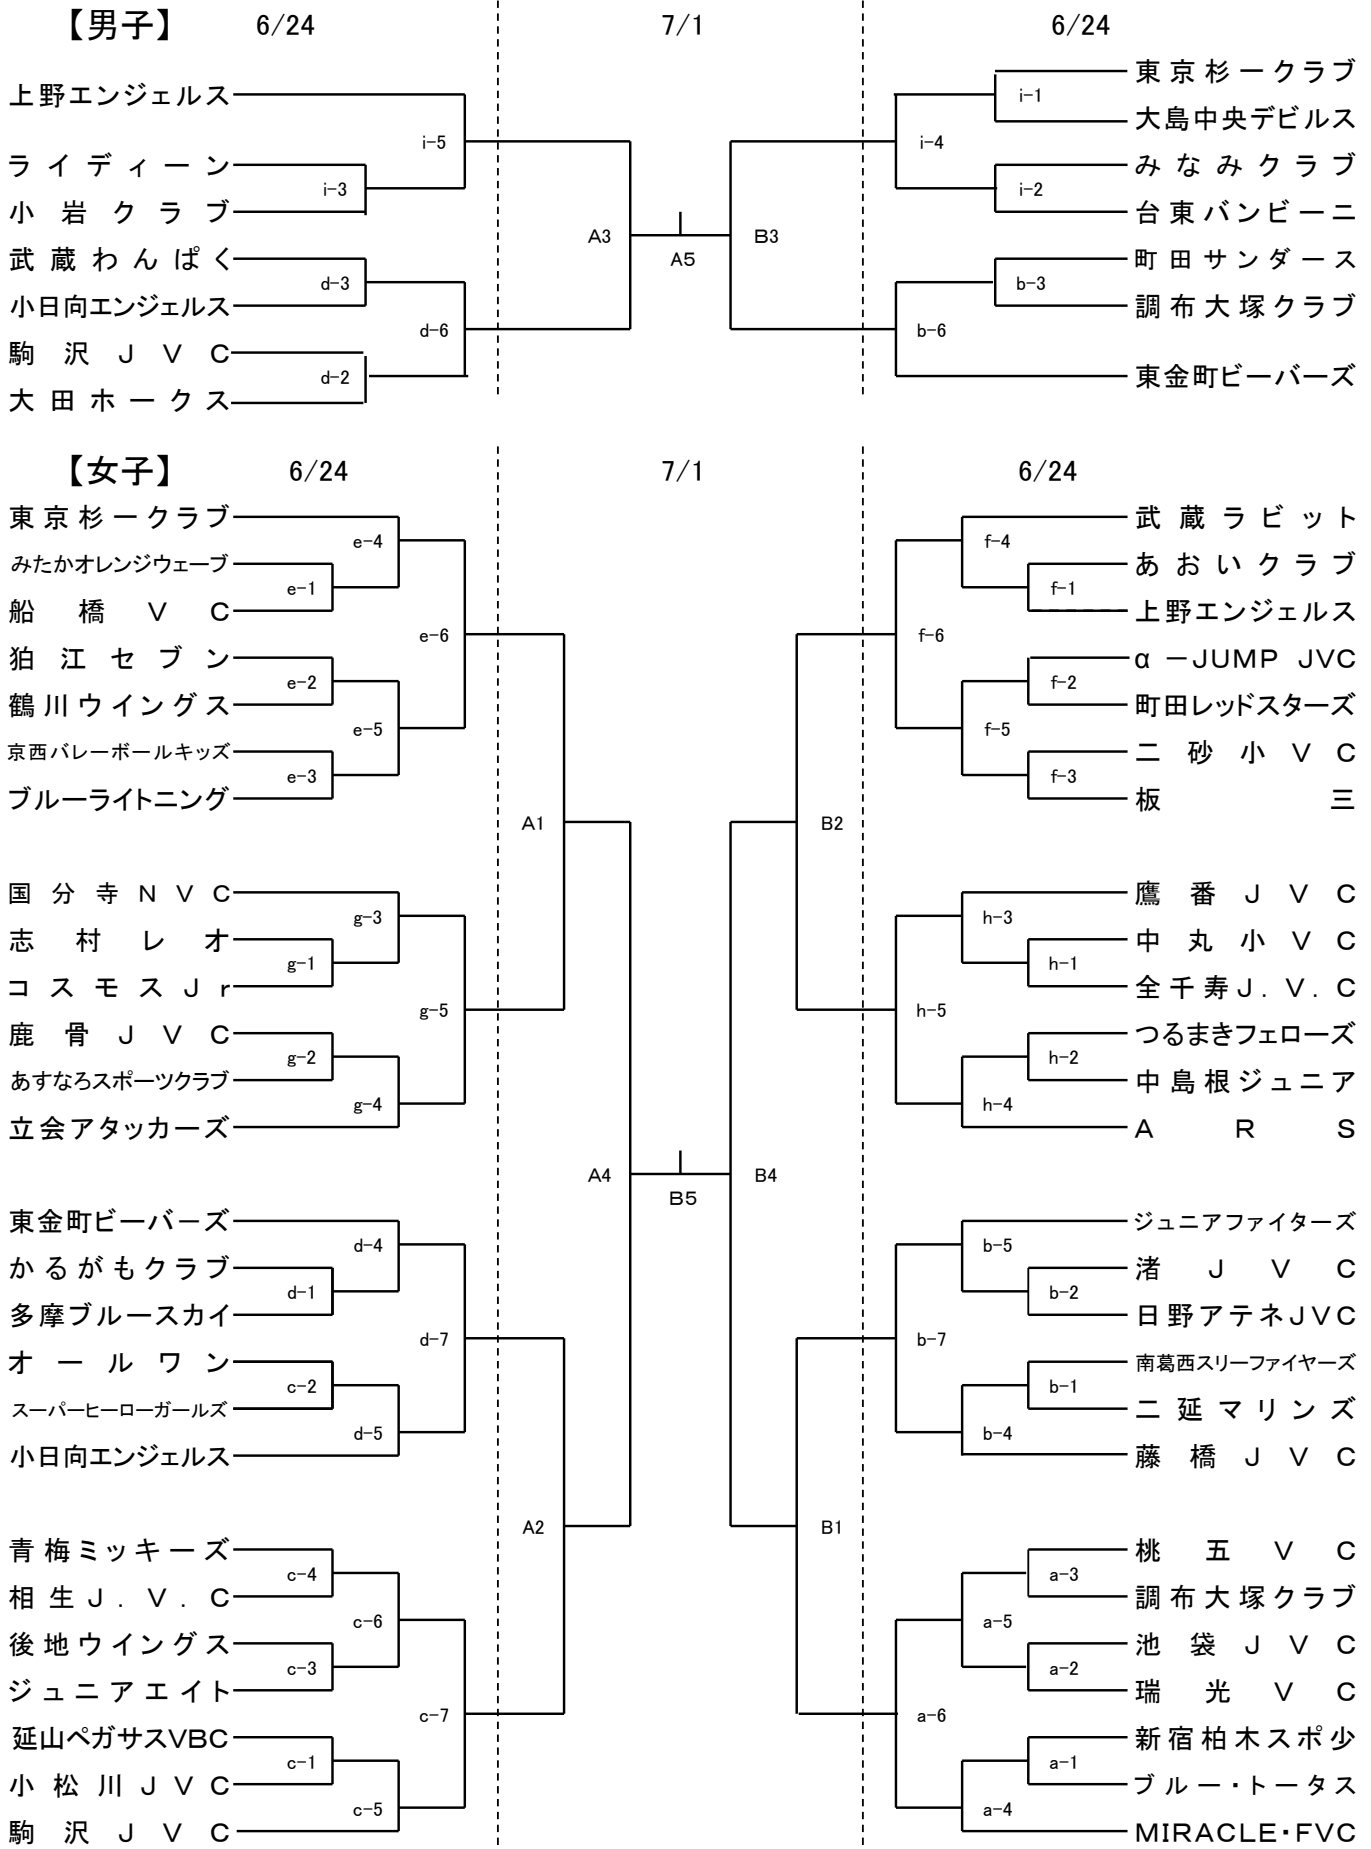

ファミリーマートカップ第32回全日本バレーボール小学生大会東京都大会

6月24日(日) 日本体育大学世田谷キャンパス体育館〔a・b・c・d〕

文大杉並中学・高等学校体育館(e・f)

東京都立六郷工科高等学校体育館(g・h)

東京立正中学・高等学校体育館(i)

7月 1日(日) 中央区総合スポーツセンター〔A・B〕

①～⑤: 第1代表、(1)～(8): 第2代表、無印数値: その他の代表抽選位置