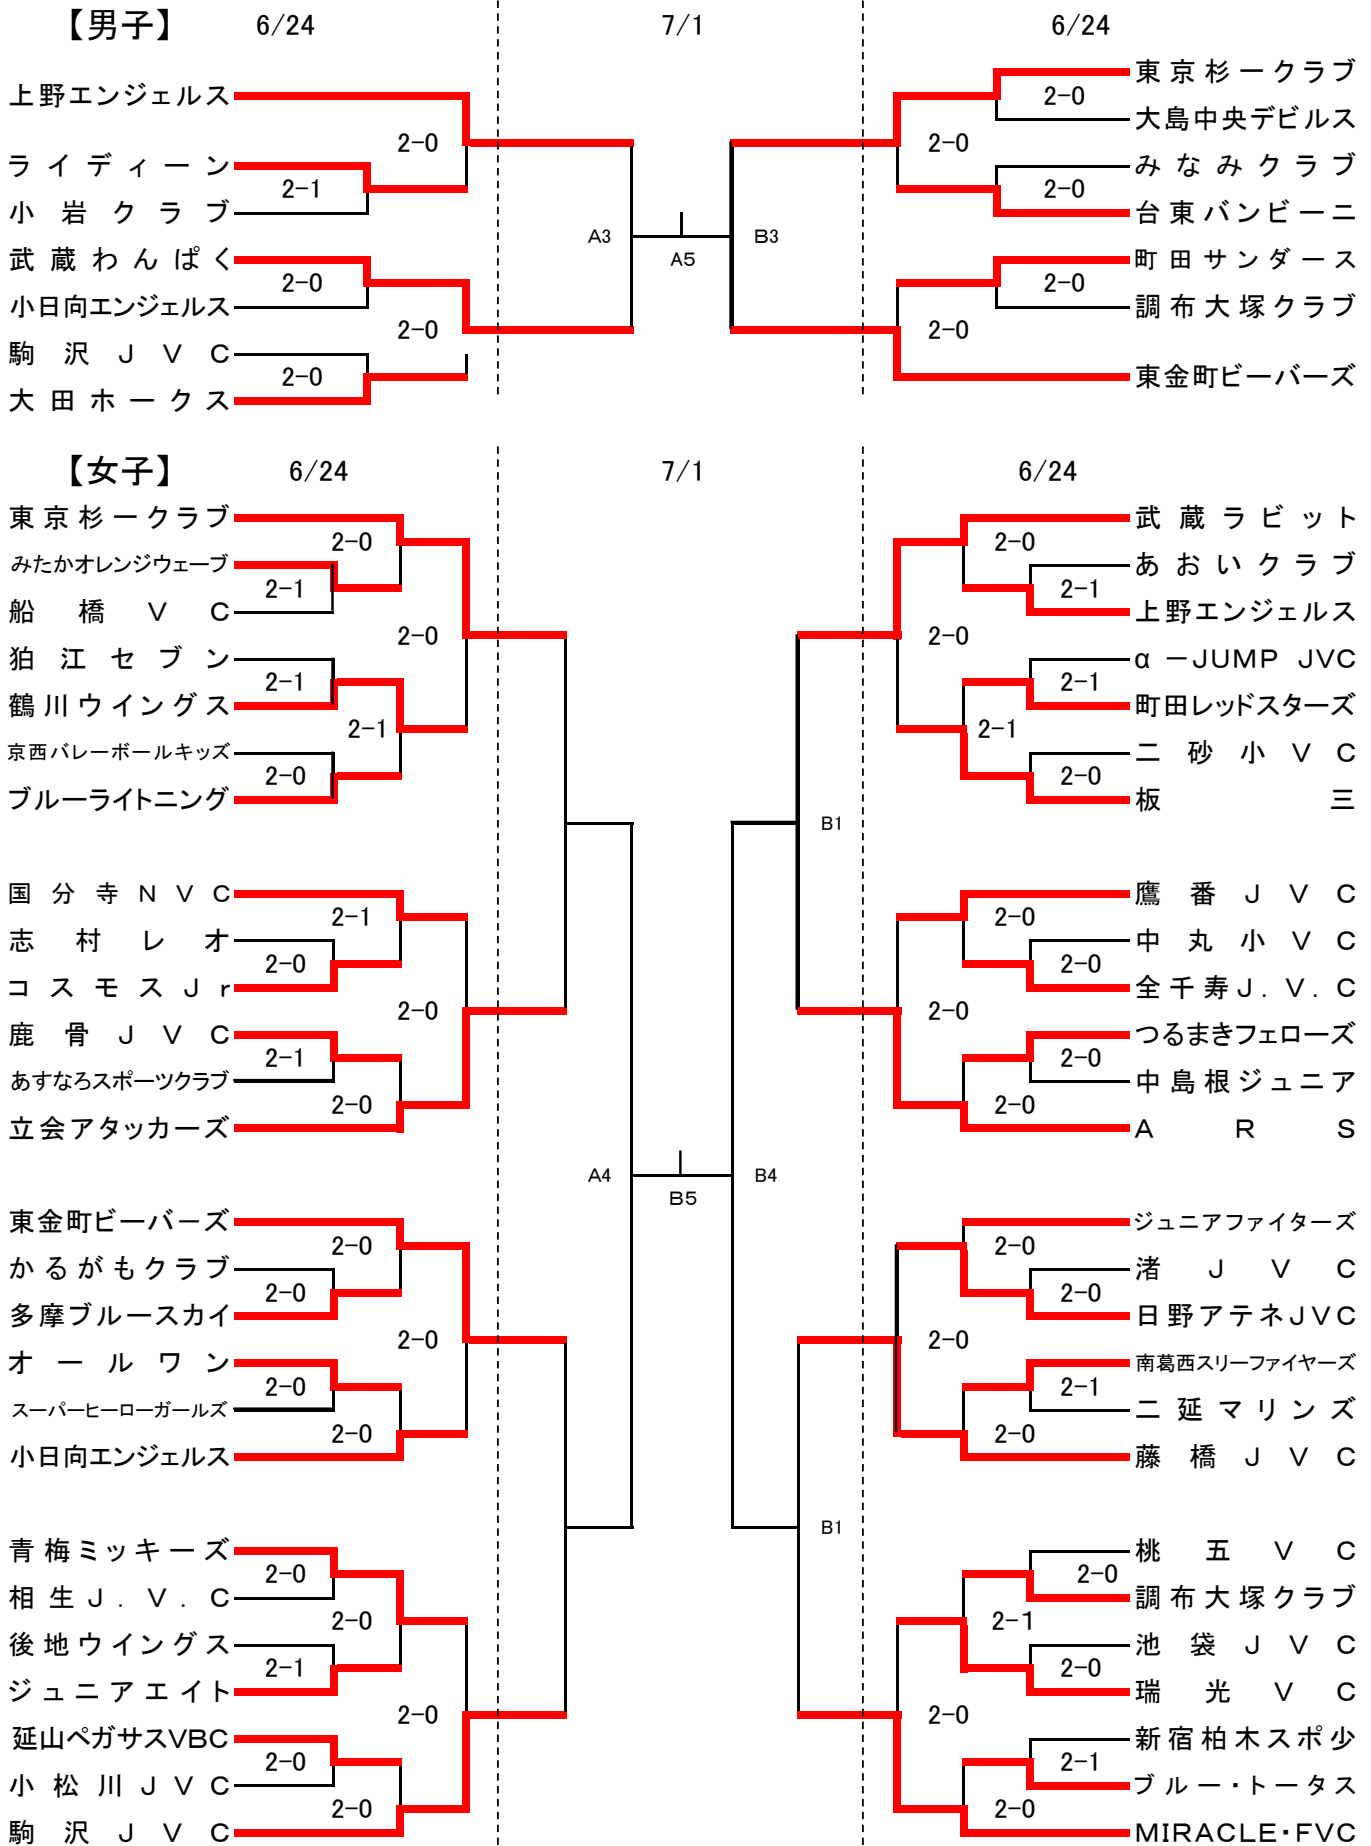

ファミリーマートカップ第32回全日本バレーボール小学生大会東京都大会

6月24日(日) 日本体育大学世田谷キャンパス体育館〔a・b・c・d〕
 文大杉並中学・高等学校体育館(e・f)
 東京都立六郷工科高等学校体育館(g・h)
 東京立正中学・高等学校体育館(i)

7月1日(日) 中央区総合スポーツセンター〔A・B〕

①～⑤: 第1代表、(1)～(8): 第2代表、無印数値: その他の代表抽選位置