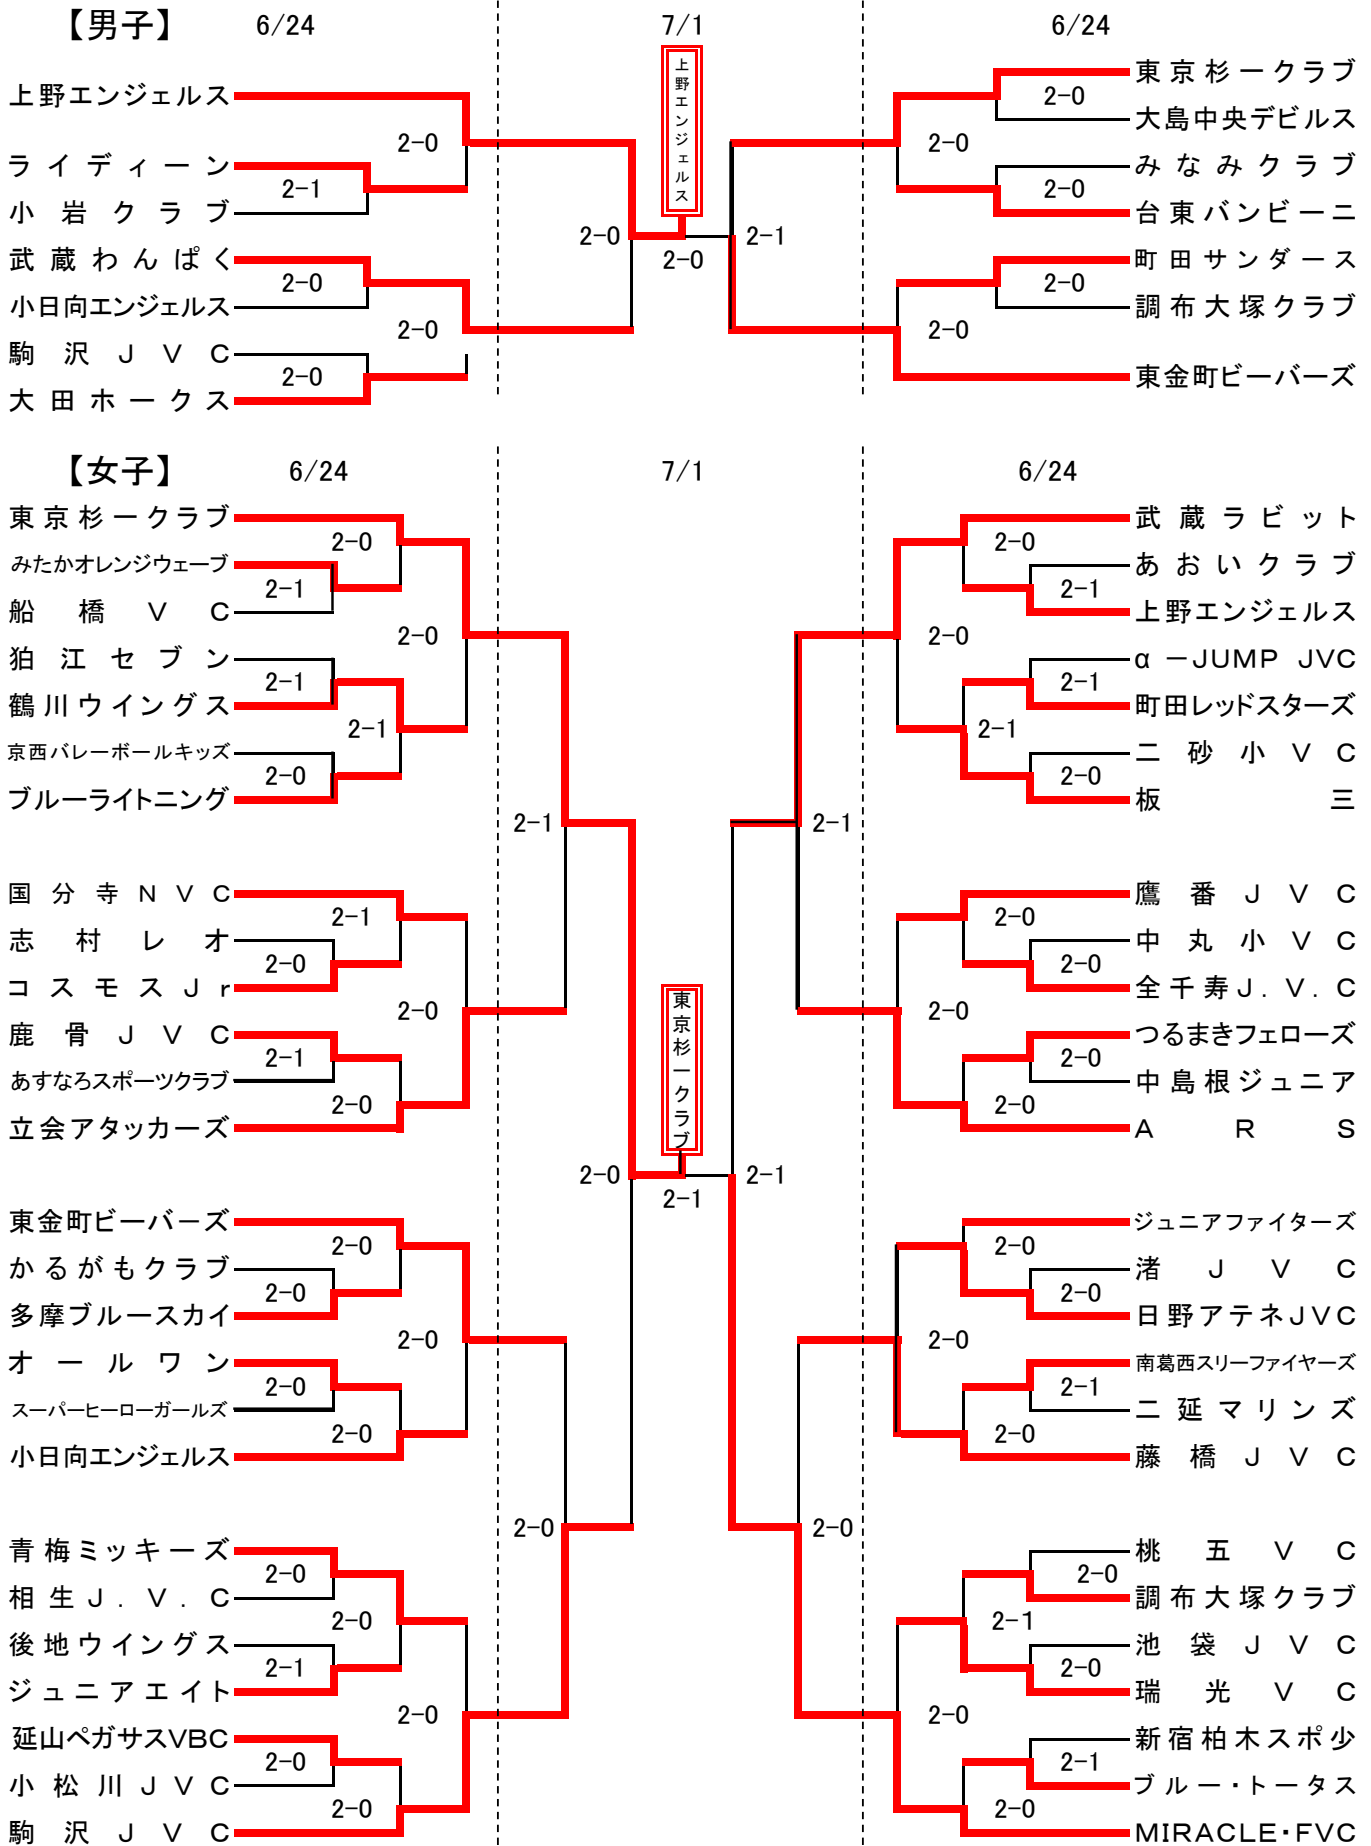

# ファミリーマートカップ第32回全日本バレーボール小学生大会東京都大会

6月24日(日) 日本体育大学世田谷キャンパス体育館〔a・b・c・d〕  
 文大杉並中学・高等学校体育館(e・f)  
 東京都立六郷工科高等学校体育館(g・h)  
 東京立正中学・高等学校体育館(i)

7月1日(日) 中央区総合スポーツセンター〔A・B〕

①～⑤: 第1代表、(1)～(8): 第2代表、無印数値: その他の代表抽選位置