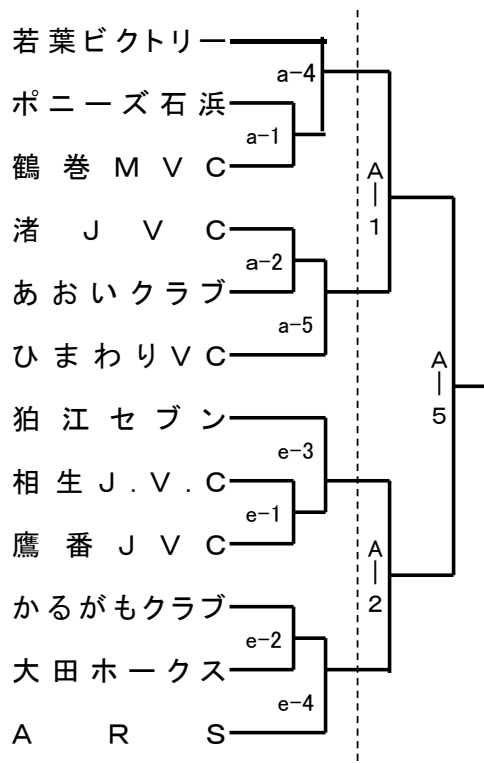

# ミカサ杯第31回東京都小学生バレーボール教育大会

abcd(町田市総合体育館メインアリーナ)  
 ef(町田市総合体育館サブアリーナ)  
 gh(サン町田旭体育館  
 ABC(駒沢屋内球技場)

( )数字:支部第1代表、○数字:支部第2代表

## 【女子Aブロック】

2/24 3/3

## 【女子Bブロック】

2/24 3/3

## 【女子Dブロック】

2/24 3/3