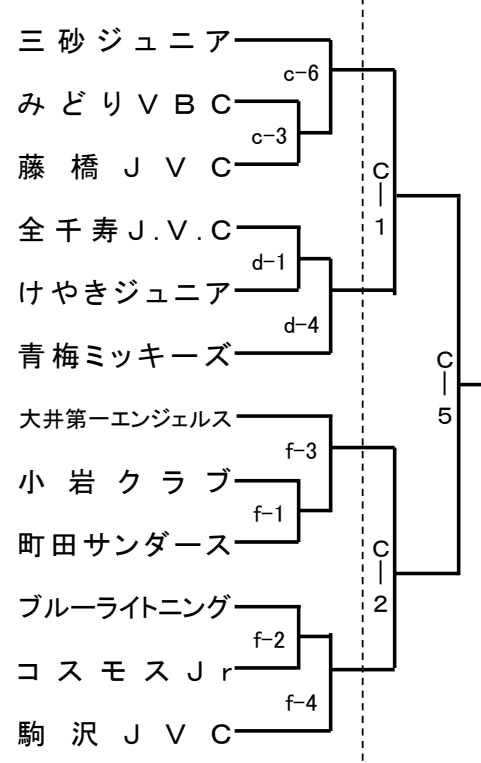

# ミカサ杯第31回東京都小学生バレーボール教育大会

abcd(町田市総合体育館メインアリーナ)  
 ef(町田市総合体育館サブアリーナ)  
 gh(サン町田旭体育館  
 ABC(駒沢屋内球技場)

( )数字:支部第1代表、○数字:支部第2代表

## 【女子Aブロック】

2/24 3/3

## 【女子Bブロック】

2/24 3/3

## 【女子Dブロック】

2/24 3/3