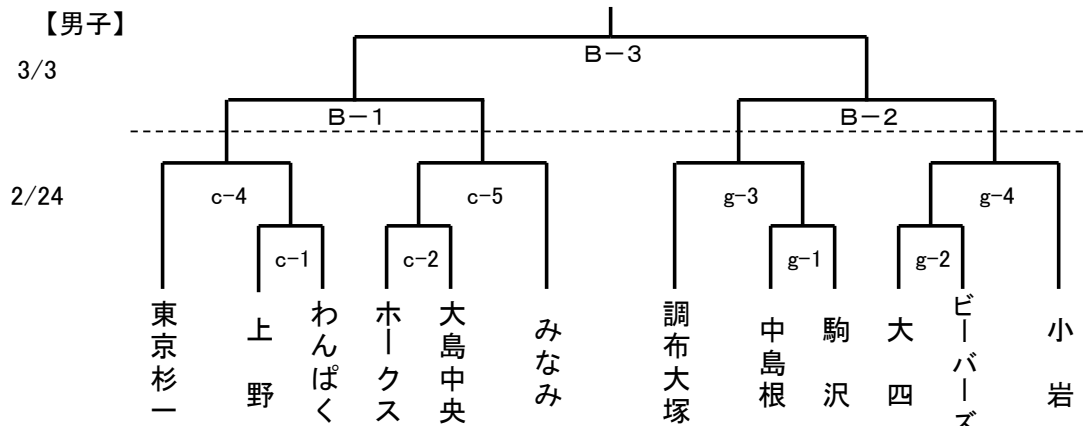

# ミカサ杯第31回東京都小学生バレーボール教育大会

abcd(町田市総合体育館メインアリーナ)  
 ef(町田市総合体育館サブアリーナ)  
 gh(サン町田旭体育館  
 ABC(駒沢屋内球技場)

( )数字:支部第1代表、○数字:支部第2代表

## 【女子Aブロック】

2/24 3/3

## 【女子Dブロック】

2/24 3/3