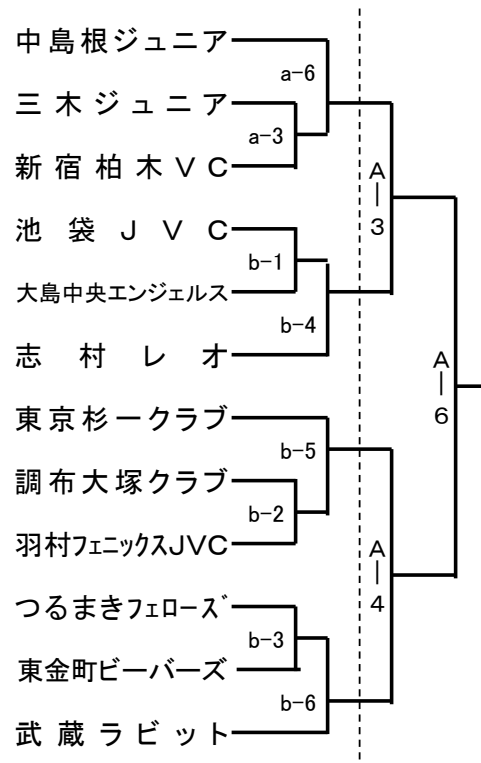

# ミカサ杯第31回東京都小学生バレーボール教育大会

abcd(町田市総合体育館メインアリーナ)  
 ef(町田市総合体育館サブアリーナ)  
 gh(サン町田旭体育館  
 ABC(駒沢屋内球技場)

( )数字:支部第1代表、○数字:支部第2代表

## 【女子Aブロック】

2/24 3/3

## 【女子Bブロック】

2/24 3/3

## 【女子Dブロック】

2/24 3/3