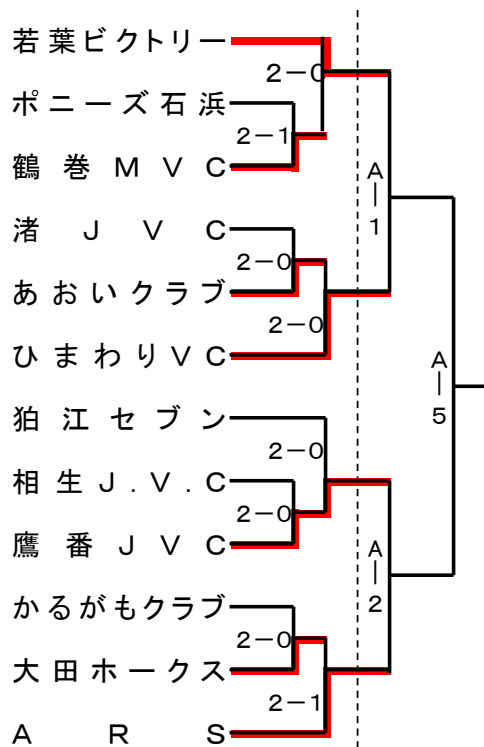

ミカサ杯第31回東京都小学生バレーボール教育大会

abcd(町田市総合体育館メインアリーナ)
 ef(町田市総合体育館サブアリーナ)
 gh(サン町田旭体育館
 ABC(駒沢屋内球技場)

()数字:支部第1代表、○数字:支部第2代表

【女子Aブロック】

2/24 3/3

【女子Bブロック】

2/24 3/3

【女子Cブロック】

2/24 3/3

【女子Dブロック】

2/24 3/3