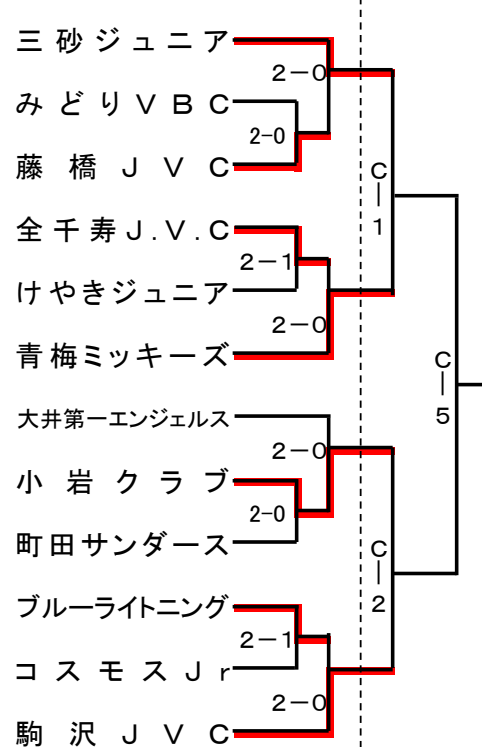

ミカサ杯第31回東京都小学生バレーボール教育大会

abcd(町田市総合体育館メインアリーナ)
 ef(町田市総合体育館サブアリーナ)
 gh(サン町田旭体育館
 ABC(駒沢屋内球技場)

()数字:支部第1代表、○数字:支部第2代表

【女子Aブロック】

2/24 3/3

【女子Bブロック】

2/24 3/3

【女子Cブロック】

2/24 3/3

【女子Dブロック】

2/24 3/3