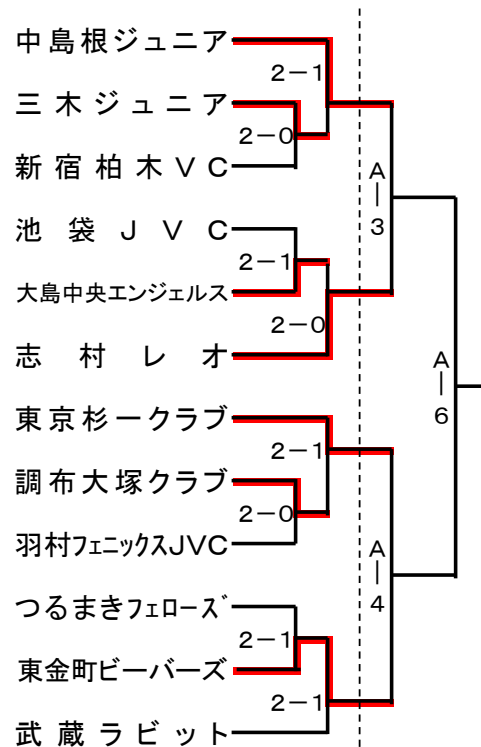

ミカサ杯第31回東京都小学生バレーボール教育大会

abcd(町田市総合体育館メインアリーナ)
 ef(町田市総合体育館サブアリーナ)
 gh(サン町田旭体育館
 ABC(駒沢屋内球技場)

()数字:支部第1代表、○数字:支部第2代表

【女子Aブロック】

2/24 3/3

【女子Bブロック】

2/24 3/3

【女子Cブロック】

2/24 3/3

【女子Dブロック】

2/24 3/3