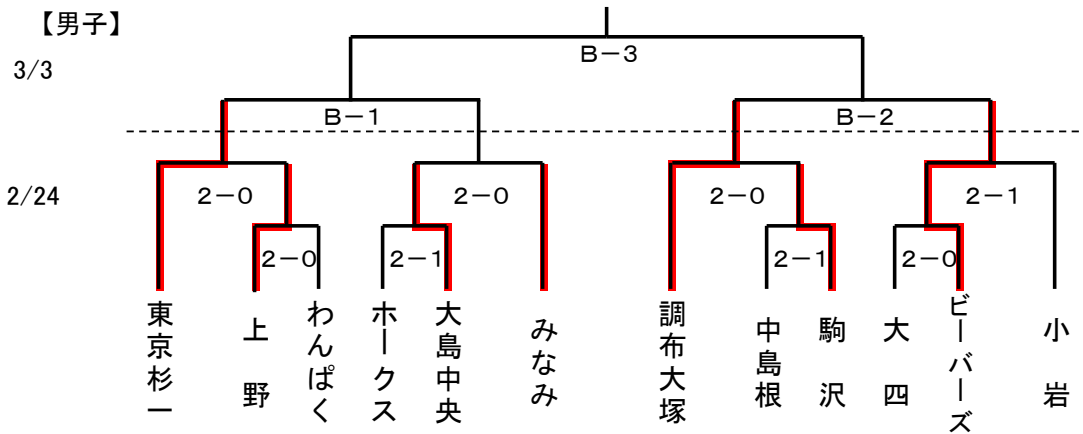

ミカサ杯第31回東京都小学生バレーボール教育大会

abcd(町田市総合体育館メインアリーナ)
 ef(町田市総合体育館サブアリーナ)
 gh(サン町田旭体育館
 ABC(駒沢屋内球技場)

()数字:支部第1代表、○数字:支部第2代表

【女子Aブロック】

2/24 3/3

【女子Bブロック】

2/24 3/3

【女子Cブロック】

2/24 3/3

【女子Dブロック】

2/24 3/3