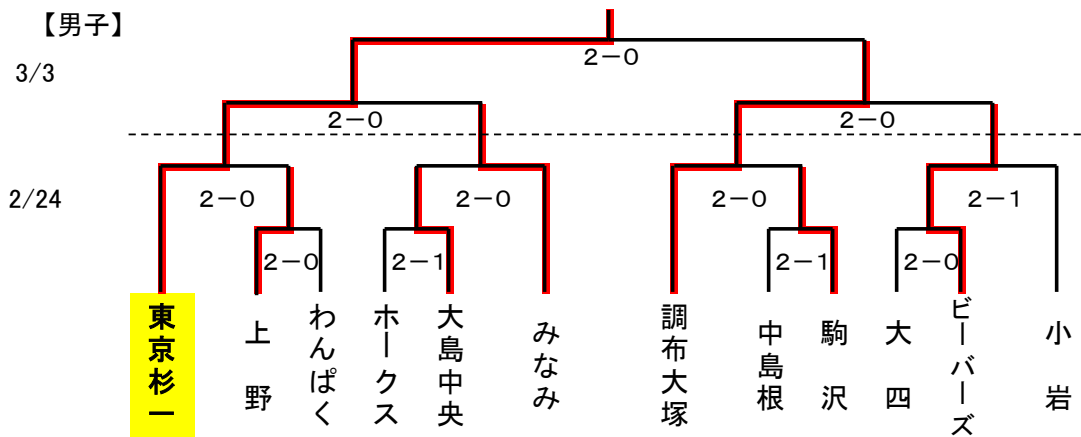

ミカサ杯第31回東京都小学生バレーボール教育大会

【男子】

abcd(町田市総合体育館メインアリーナ)
ef(町田市総合体育館サブアリーナ)
gh(サン町田旭体育館
ABC(駒沢屋内球技場)

()数字:支部第1代表、○数字:支部第2代表

【女子Aブロック】

2/24 3/3

【女子Bブロック】

2/24 3/3

【女子Cブロック】

2/24 3/3

【女子Dブロック】

2/24 3/3