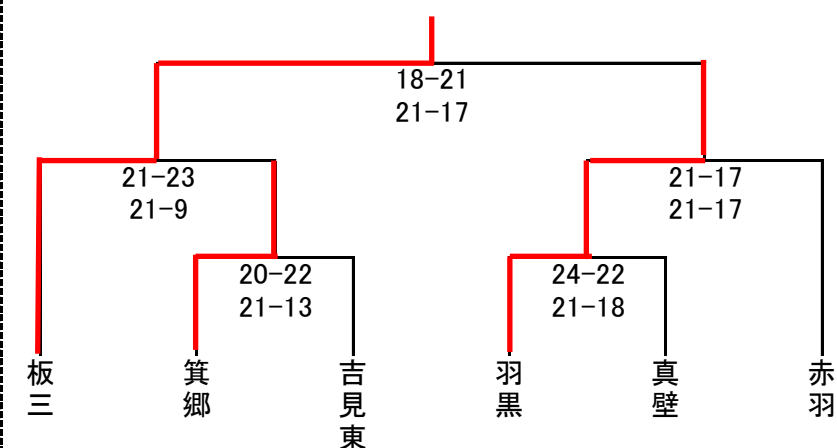

2014 近県交流大会組合せ

会場 A, Bコート: 駒沢体育館 Cコート: 東根小学校

男子

【予選グループ戦】(2セットマッチ)

【決勝順位戦】(2セットマッチ)

女子

【予選グループ戦】(1セットマッチ)

【予選グループ戦】(1セットマッチ)
(東根小)

※鷹番は順位に関係なく
東根小に残ります。

【決勝トーナメント戦】(2セットマッチ)

【交流戦】(1セットマッチ)
(東根小)