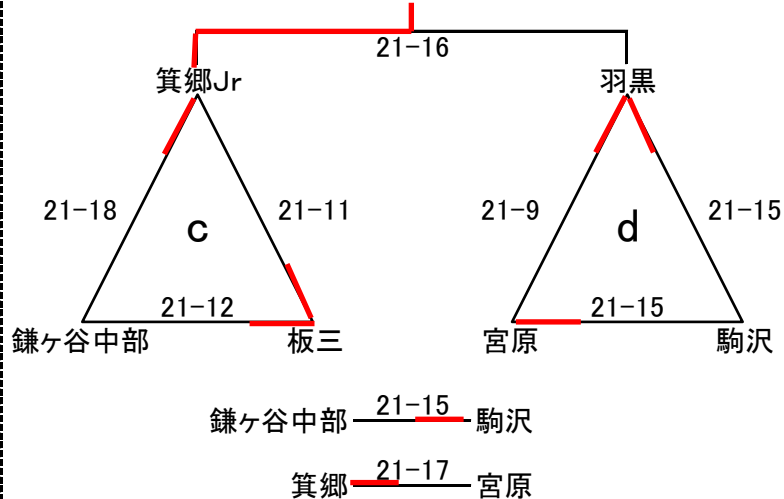

2014 近県交流大会組合せ

会場 A, Bコート: 駒沢体育館 Cコート: 東根小学校

男子

【予選グループ戦】(2セットマッチ)

【決勝順位戦】(2セットマッチ)

女子

【予選グループ戦】(1セットマッチ)

【予選グループ戦】(1セットマッチ)
(東根小)

※鷹番は順位に関係なく
東根小に残ります。

【決勝トーナメント戦】(2セットマッチ)

【交流戦】(1セットマッチ)
(東根小)