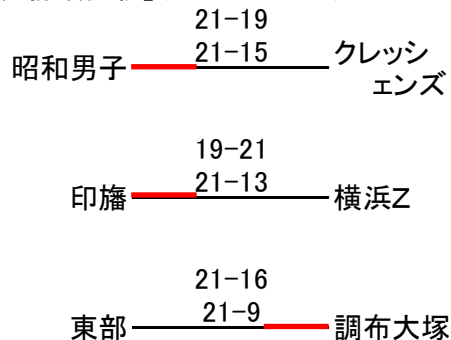

2014 近県交流大会組合せ

会場 A, Bコート: 駒沢体育館 Cコート: 東根小学校

男子

【予選グループ戦】(2セットマッチ)

【決勝順位戦】(2セットマッチ)

女子

【予選グループ戦】(1セットマッチ)

【予選グループ戦】(1セットマッチ)
(東根小)

※鷹番は順位に関係なく
東根小に残ります。

【決勝トーナメント戦】(2セットマッチ)

【交流戦】(1セットマッチ)
(東根小)