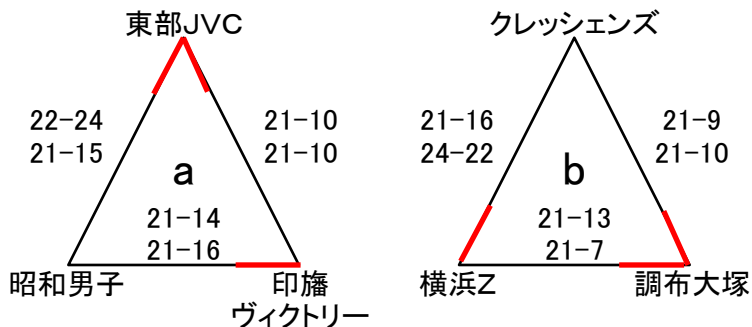

2014 近県交流大会組合せ

会場 A, Bコート: 駒沢体育館 Cコート: 東根小学校

男子

【予選グループ戦】(2セットマッチ)

【決勝順位戦】(2セットマッチ)

女子

【予選グループ戦】(1セットマッチ)

【予選グループ戦】(1セットマッチ)
(東根小)

※鷹番は順位に関係なく
東根小に残ります。

【決勝トーナメント戦】(2セットマッチ)

【交流戦】(1セットマッチ)
(東根小)