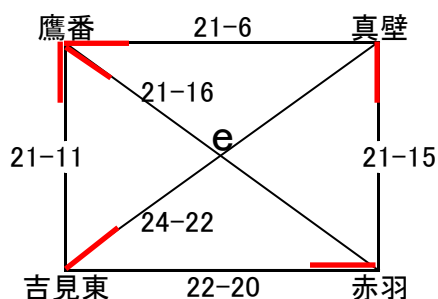

2014 近県交流大会組合せ

会場 A, Bコート: 駒沢体育館 Cコート: 東根小学校

男子

【予選グループ戦】(2セットマッチ)

【決勝順位戦】(2セットマッチ)

女子

【予選グループ戦】(1セットマッチ)

【予選グループ戦】(1セットマッチ)
(東根小)

※鷹番は順位に関係なく
東根小に残ります。

【決勝トーナメント戦】(2セットマッチ)

【交流戦】(1セットマッチ)
(東根小)