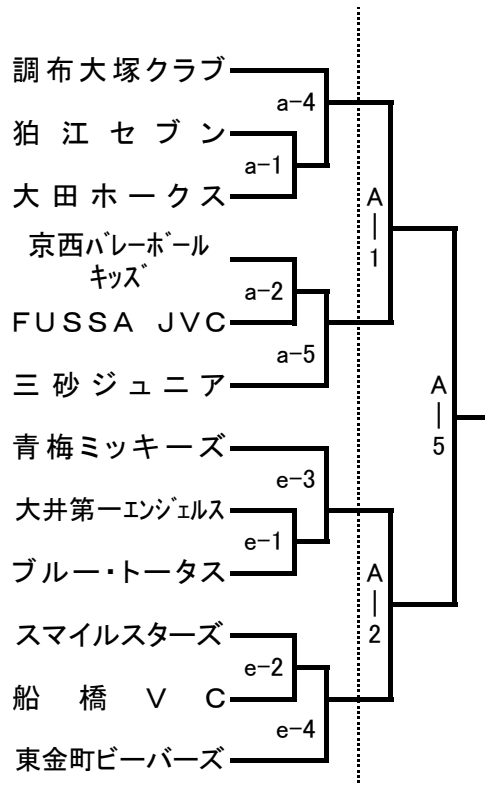

ミカサ杯第32回東京都小学生バレーボール教育大会

【男子】

abcd(町田市総合体育館メインアリーナ)
ef(町田市総合体育館サブアリーナ)
gh(サン町田旭体育館)
ABC(荒川総合スポーツセンター)

【女子Aブロック】

2/22 3/15

【女子Bブロック】

2/22 3/15

【女子Cブロック】

2/22 3/15

【女子Dブロック】

2/22 3/15