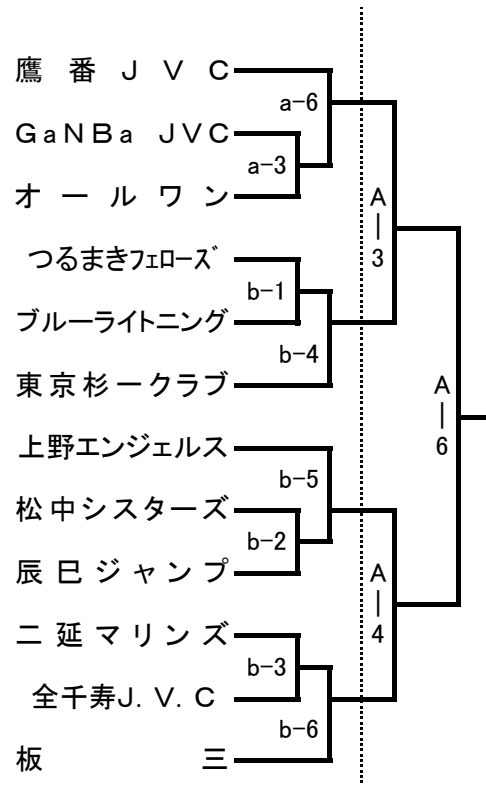

ミカサ杯第32回東京都小学生バレーボール教育大会

【男子】

abcd(町田市総合体育館メインアリーナ)
ef(町田市総合体育館サブアリーナ)
gh(サン町田旭体育館)
ABC(荒川総合スポーツセンター)

【女子Aブロック】

2/22 3/15

【女子Bブロック】

2/22 3/15

【女子Cブロック】

2/22 3/15

【女子Dブロック】

2/22 3/15