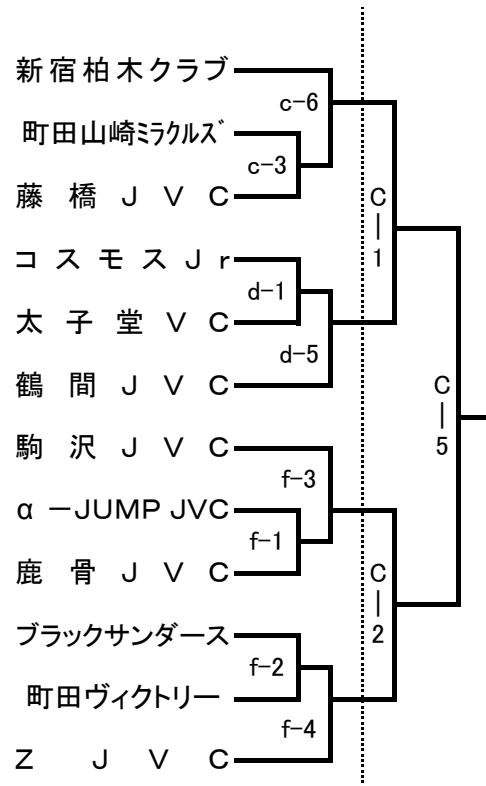

ミカサ杯第32回東京都小学生バレーボール教育大会

【男子】

abcd(町田市総合体育館メインアリーナ)
ef(町田市総合体育館サブアリーナ)
gh(サン町田旭体育館)
ABC(荒川総合スポーツセンター)

【女子Aブロック】

2/22 3/15

【女子Bブロック】

2/22 3/15

【女子Cブロック】

2/22 3/15

【女子Dブロック】

2/22 3/15