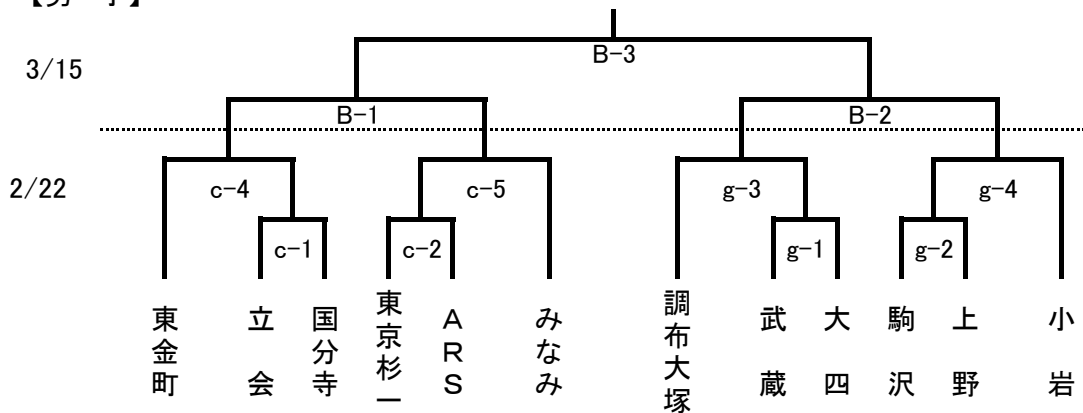

ミカサ杯第32回東京都小学生バレーボール教育大会

【男子】

abcd(町田市総合体育館メインアリーナ)
ef(町田市総合体育館サブアリーナ)
gh(サン町田旭体育館)
ABC(荒川総合スポーツセンター)

【女子Aブロック】

2/22 3/15

【女子Bブロック】

2/22 3/15

【女子Cブロック】

2/22 3/15

【女子Dブロック】

2/22 3/15