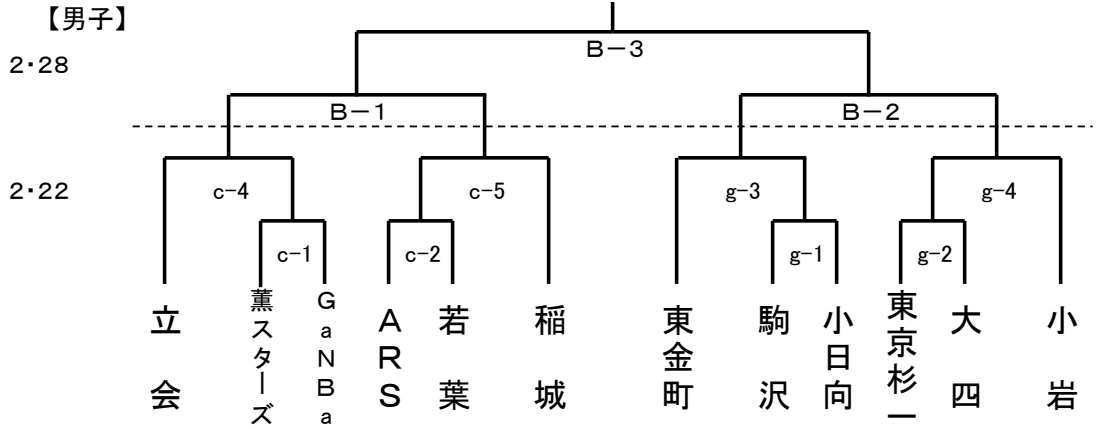

ミカサ杯第33回東京都小学生バレーボール教育大会

abcd(町田市総合体育館メインアリーナ)
ef(町田市総合体育館サブアリーナ)
gh(南成瀬中学校体育館)
ABC(荒川総合スポーツセンター)

()数字:支部第1代表、○数字:支部第2代表

【女子Aブロック】 2・22 2・28 【女子Bブロック】 2・22 2・28 【女子Cブロック】 2・22 2・28 【女子Dブロック】 2・22 2・28