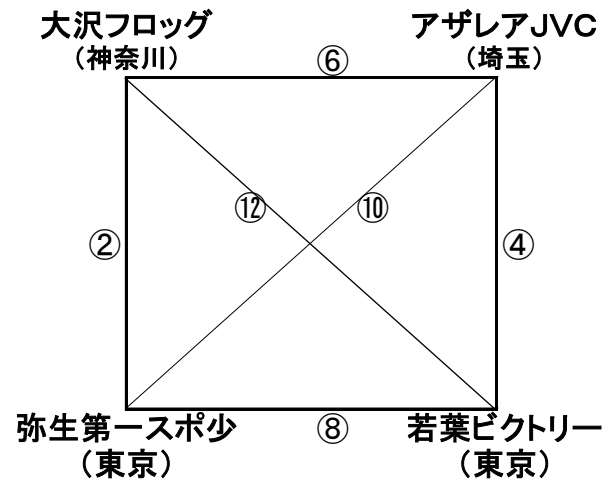

2017東京都小学生バレーボール連盟 近県交流大会

男子組合せ Aコート(入り口側)

女子組合せ Bコート(奥側)

たくさんの試合が行えるように以下のルールを適応します
確認の上、ご協力お願いします

- ☆ 全試合2セットマッチ(ジュースなし)1-1の場合は2セット目を取ったチームを勝ちとする
- ☆ 公式練習はなしとする(観客席下のアップゾーンを利用して準備をしてください)
- ☆ テクニカルタイムアウトはなしとする
- ☆ セット間は2分とする
- ☆ コイントスは競技本部で「前の試合1セット目終了後」おこなう
- ☆ 昼食時間はとりません。各チームで対応してください
- ☆ 補助役員は同じリーグの空いてる2チームで3人だすこと