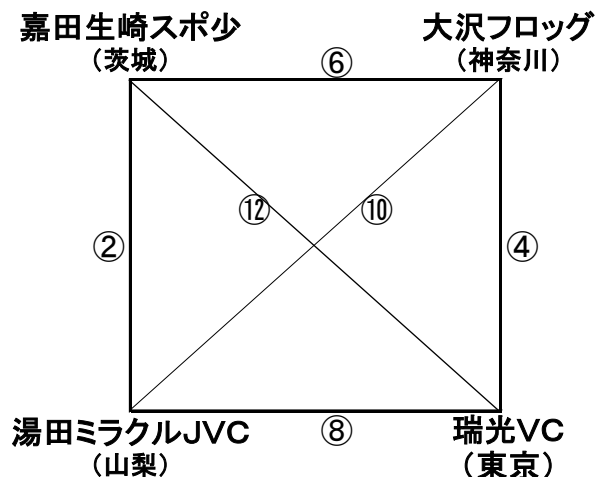

2017東京都小学生バレーボール連盟 近県交流大会

男子組合せ Aコート(入り口側)

女子組合せ Bコート(奥側)

たくさんの試合が行えるように以下のルールを適応します
確認の上、ご協力お願いします

- ☆ 全試合2セットマッチ(ジュースなし)1-1の場合は2セット目を取ったチームを勝ちとする
- ☆ 公式練習はなしとする(観客席下のアップゾーンを利用して準備をしてください)
- ☆ テクニカルタイムアウトはなしとする
- ☆ セット間は2分とする
- ☆ コイントスは競技本部で「前の試合1セット目終了後」おこなう
- ☆ 昼食時間はとりません。各チームで対応してください
- ☆ 補助役員は同じリーグの空いてる2チームで3人だすこと