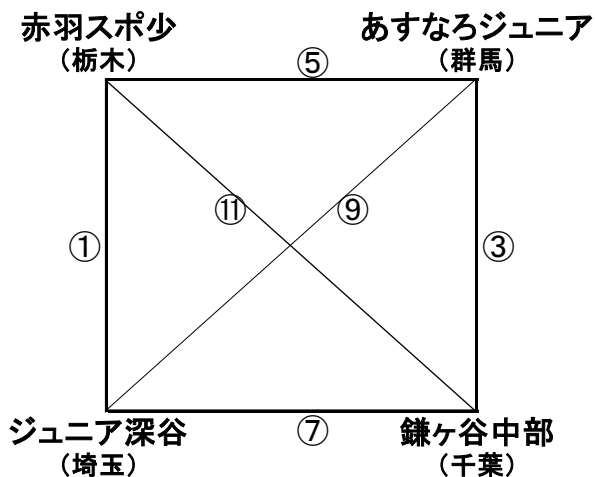

2017東京都小学生バレーボール連盟 近県交流大会

男子組合せ Aコート(入り口側)

女子組合せ Bコート(奥側)

たくさんの試合が行えるように以下のルールを適応します
確認の上、ご協力お願いします

- ☆ 全試合2セットマッチ(ジュースなし)1-1の場合は2セット目を取ったチームを勝ちとする
- ☆ 公式練習はなしとする(観客席下のアップゾーンを利用して準備をしてください)
- ☆ テクニカルタイムアウトはなしとする
- ☆ セット間は2分とする
- ☆ コイントスは競技本部で「前の試合1セット目終了後」おこなう
- ☆ 昼食時間はとりません。各チームで対応してください
- ☆ 補助役員は同じリーグの空いてる2チームで3人だすこと