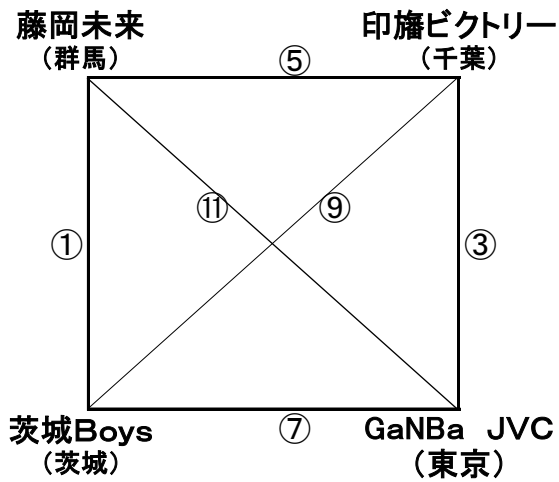

2017東京都小学生バレーボール連盟 近県交流大会

男子組合せ Aコート(入り口側)

女子組合せ Bコート(奥側)

たくさんの試合が行えるように以下のルールを適応します
確認の上、ご協力お願いします

- ☆ 全試合2セットマッチ(ジュースなし)1-1の場合は2セット目を取ったチームを勝ちとする
- ☆ 公式練習はなしとする(観客席下のアップゾーンを利用して準備をしてください)
- ☆ テクニカルタイムアウトはなしとする
- ☆ セット間は2分とする
- ☆ コイントスは競技本部で「前の試合1セット目終了後」おこなう
- ☆ 昼食時間はとりません。各チームで対応してください
- ☆ 補助役員は同じリーグの空いてる2チームで3人だすこと