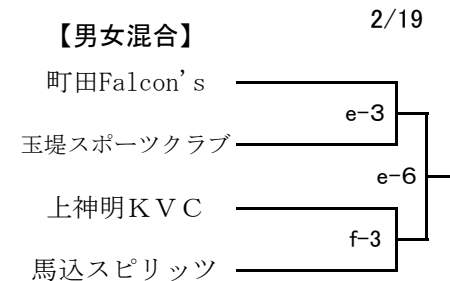

ミカサ杯第35回東京都小学生バレーボール教育大会

abcd(町田市総合体育館メインアリーナ)
 ef(町田市総合体育館サブアリーナ)
 gh(和光学園体育館)
 AB(小豆沢体育館)

【女子Aブロック】

【女子Bブロック】

【女子Cブロック】

【女子Dブロック】

()数字:支部第1代表、○数字:支部第2代表