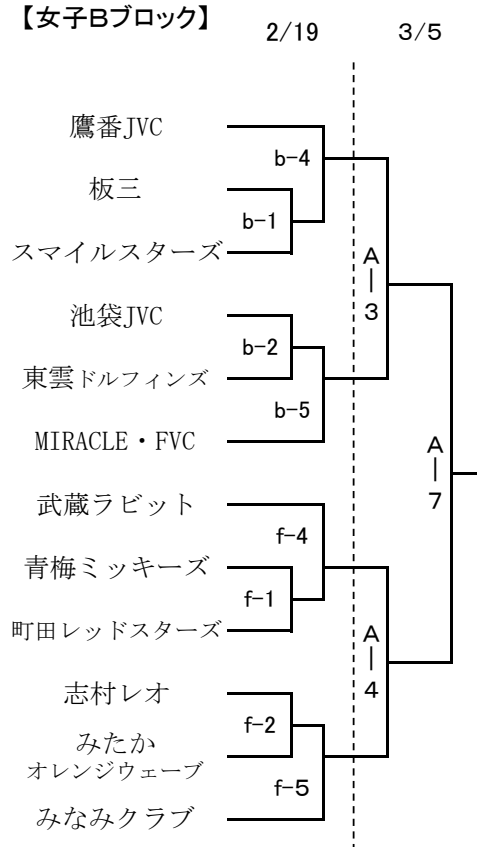

ミカサ杯第35回東京都小学生バレーボール教育大会

abcd(町田市総合体育館メインアリーナ)
 ef(町田市総合体育館サブアリーナ)
 gh(和光学園体育館)
 AB(小豆沢体育館)

【女子Aブロック】

【女子Bブロック】

【女子Cブロック】

【女子Dブロック】

()数字:支部第1代表、○数字:支部第2代表