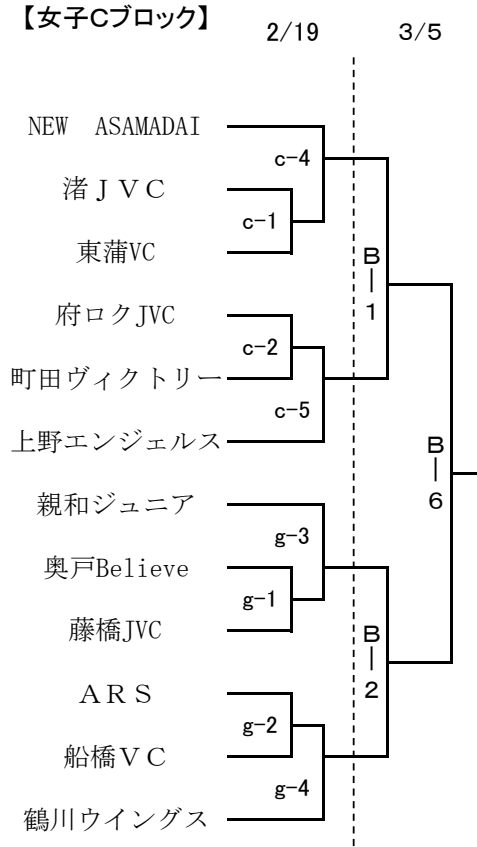

ミカサ杯第35回東京都小学生バレーボール教育大会

abcd(町田市総合体育館メインアリーナ)
 ef(町田市総合体育館サブアリーナ)
 gh(和光学園体育館)
 AB(小豆沢体育館)

【女子Aブロック】

【女子Bブロック】

【女子Cブロック】

【女子Dブロック】

()数字:支部第1代表、○数字:支部第2代表