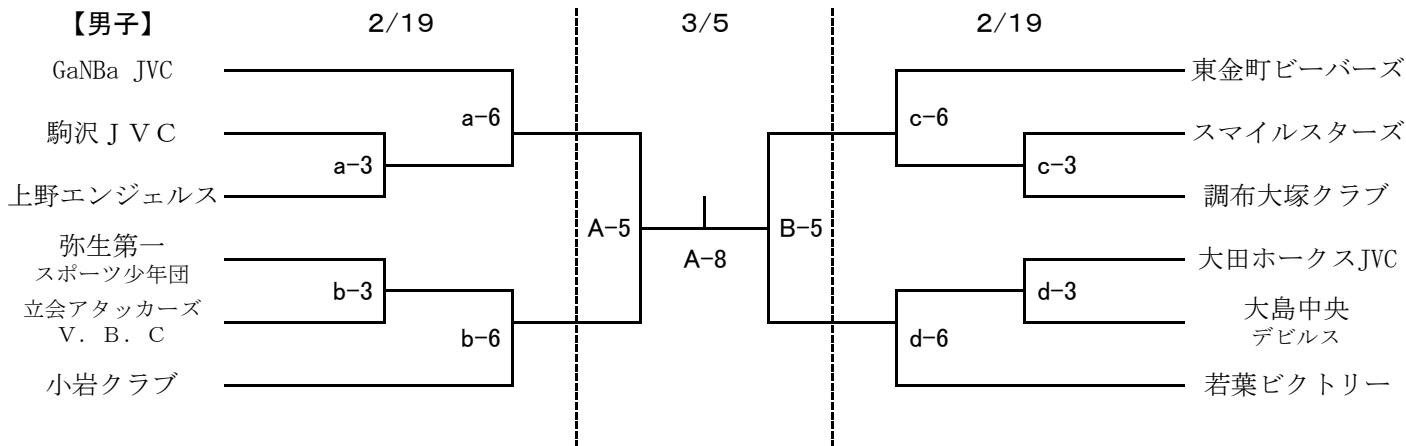

ミカサ杯第35回東京都小学生バレーボール教育大会

abcd(町田市総合体育館メインアリーナ)
 ef(町田市総合体育館サブアリーナ)
 gh(和光学園体育館)
 AB(小豆沢体育館)

【女子Aブロック】

【女子Bブロック】

【女子Cブロック】

【女子Dブロック】

()数字:支部第1代表、○数字:支部第2代表