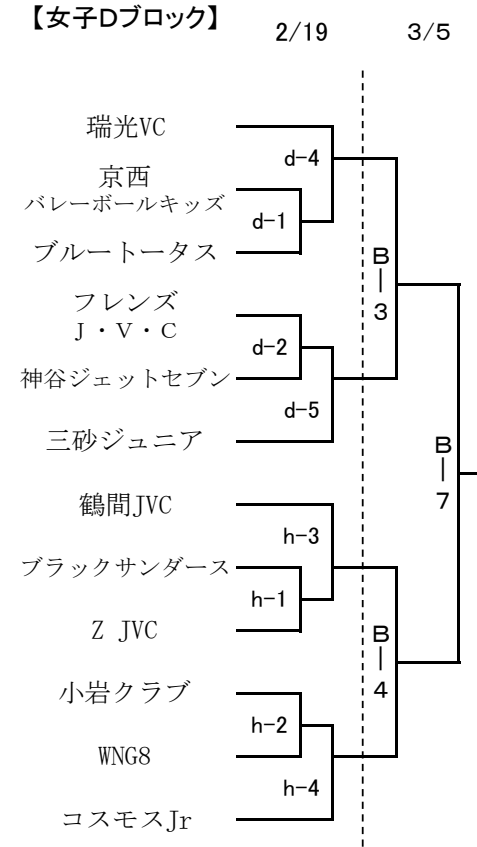

ミカサ杯第35回東京都小学生バレーボール教育大会

abcd(町田市総合体育館メインアリーナ)
 ef(町田市総合体育館サブアリーナ)
 gh(和光学園体育館)
 AB(小豆沢体育館)

【女子Aブロック】

【女子Bブロック】

【女子Cブロック】

【女子Dブロック】

()数字:支部第1代表、○数字:支部第2代表