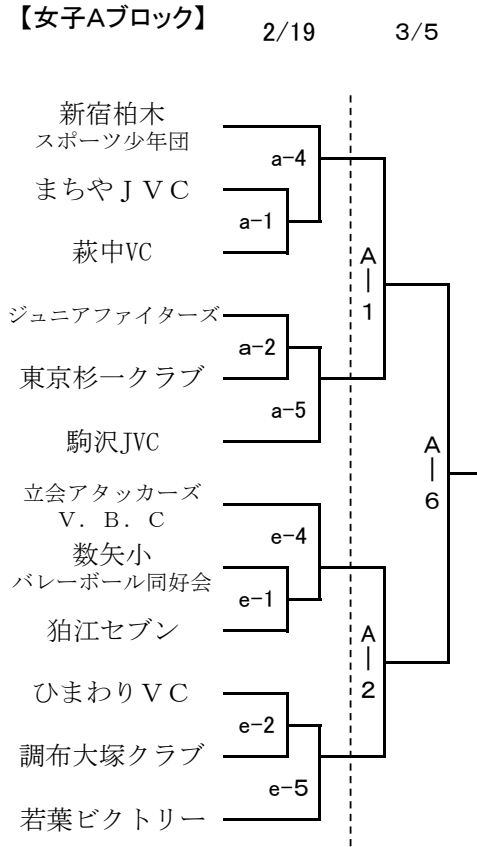

ミカサ杯第35回東京都小学生バレーボール教育大会

abcd(町田市総合体育館メインアリーナ)
 ef(町田市総合体育館サブアリーナ)
 gh(和光学園体育館)
 AB(小豆沢体育館)

【女子Aブロック】

【女子Bブロック】

【女子Cブロック】

【女子Dブロック】

()数字:支部第1代表、○数字:支部第2代表