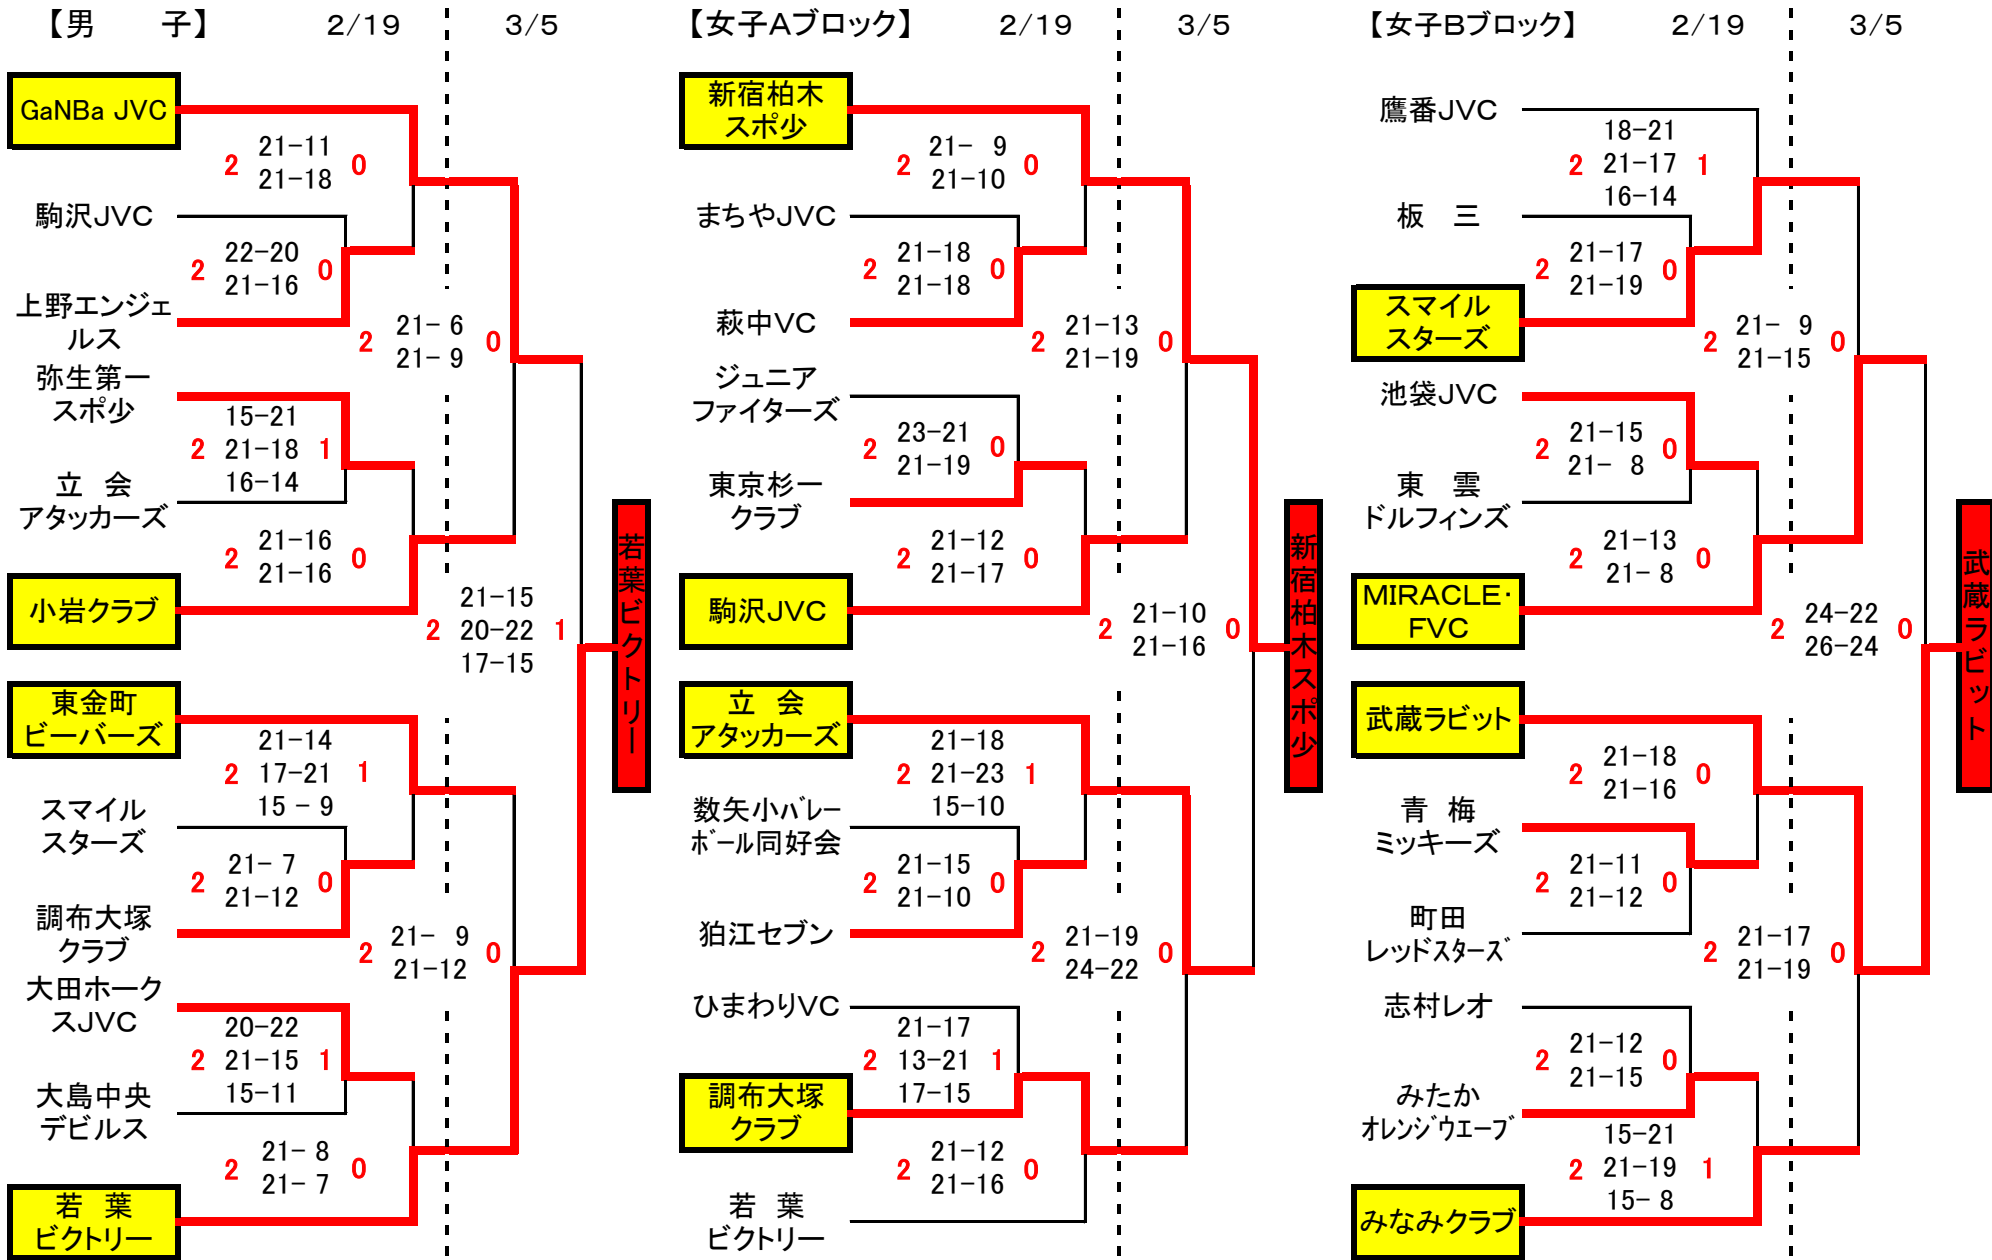

# ミカサ杯第35回東京都小学生バレーボール教育大会

abcd(町田市総合体育館メインアリーナ)  
ef(町田市総合体育館サブアリーナ)  
gh(和光学園体育館)  
AB(小豆沢体育館)