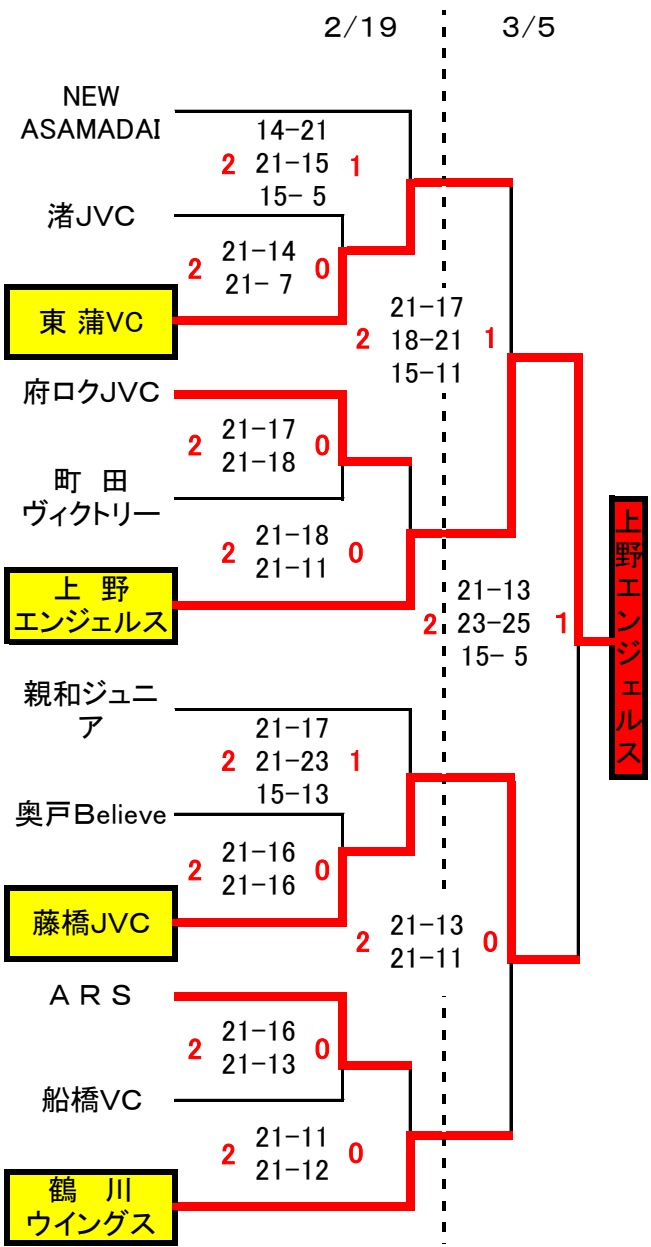

# ミカサ杯第35回東京都小学生バレーボール教育大会

abcd(町田市総合体育館メインアリーナ)  
ef(町田市総合体育館サブアリーナ)  
gh(和光学園体育館)  
AB(小豆沢体育館)