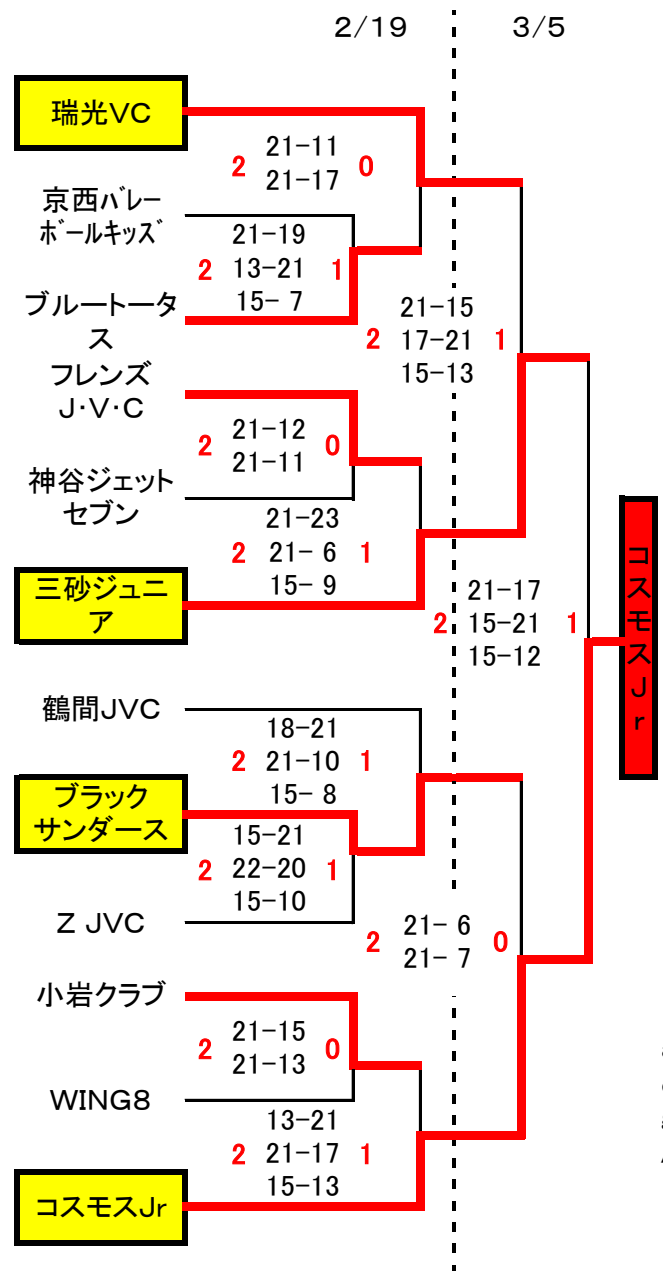

# ミカサ杯第35回東京都小学生バレーボール教育大会

abcd(町田市総合体育館メインアリーナ)  
ef(町田市総合体育館サブアリーナ)  
gh(和光学園体育館)  
AB(小豆沢体育館)