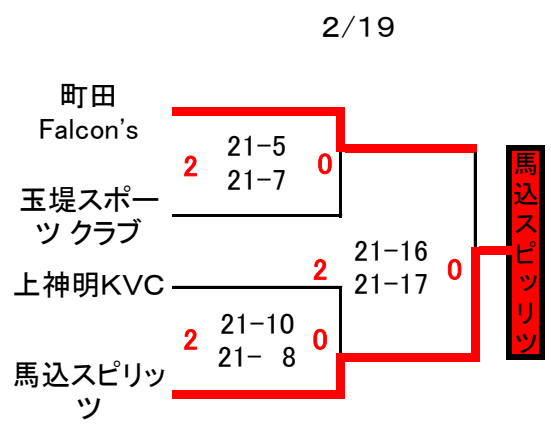

# ミカサ杯第35回東京都小学生バレーボール教育大会

abcd(町田市総合体育館メインアリーナ)  
ef(町田市総合体育館サブアリーナ)  
gh(和光学園体育館)  
AB(小豆沢体育館)