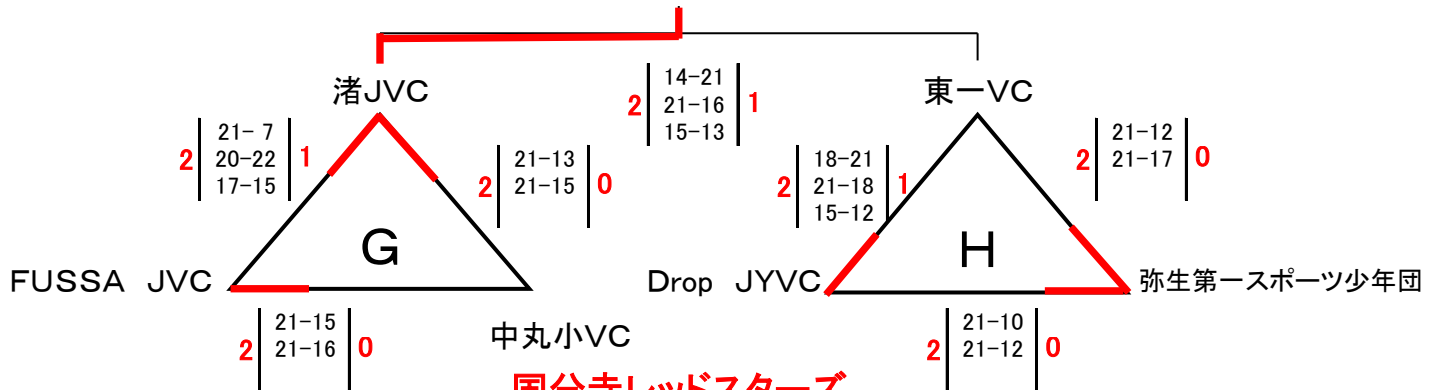

【男子組合せ】

上野エンジェルス

【女子組合せ】

数矢小V同好会

高井戸 風クラブ

渚JVC

国分寺レッドスターズ