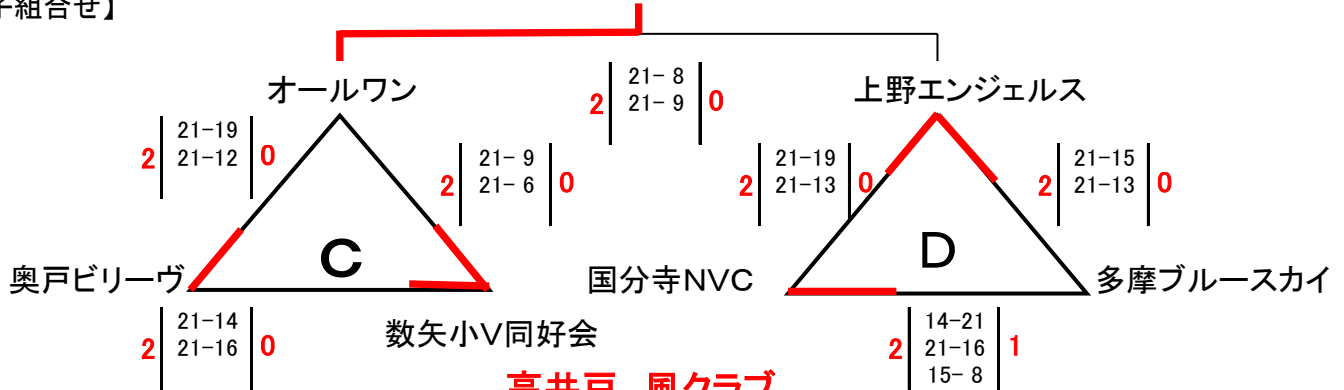

【男子組合せ】

上野エンジェルス

【女子組合せ】

数矢小V同好会

高井戸 風クラブ

渚JVC

国分寺レッドスターズ