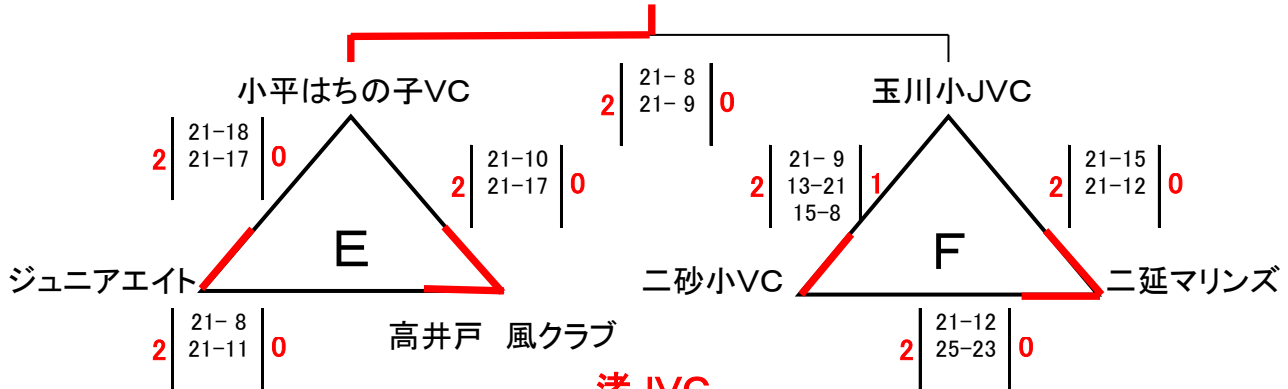

【男子組合せ】

上野エンジェルス

【女子組合せ】

数矢小V同好会

高井戸 風クラブ

渚JVC

国分寺レッドスターズ