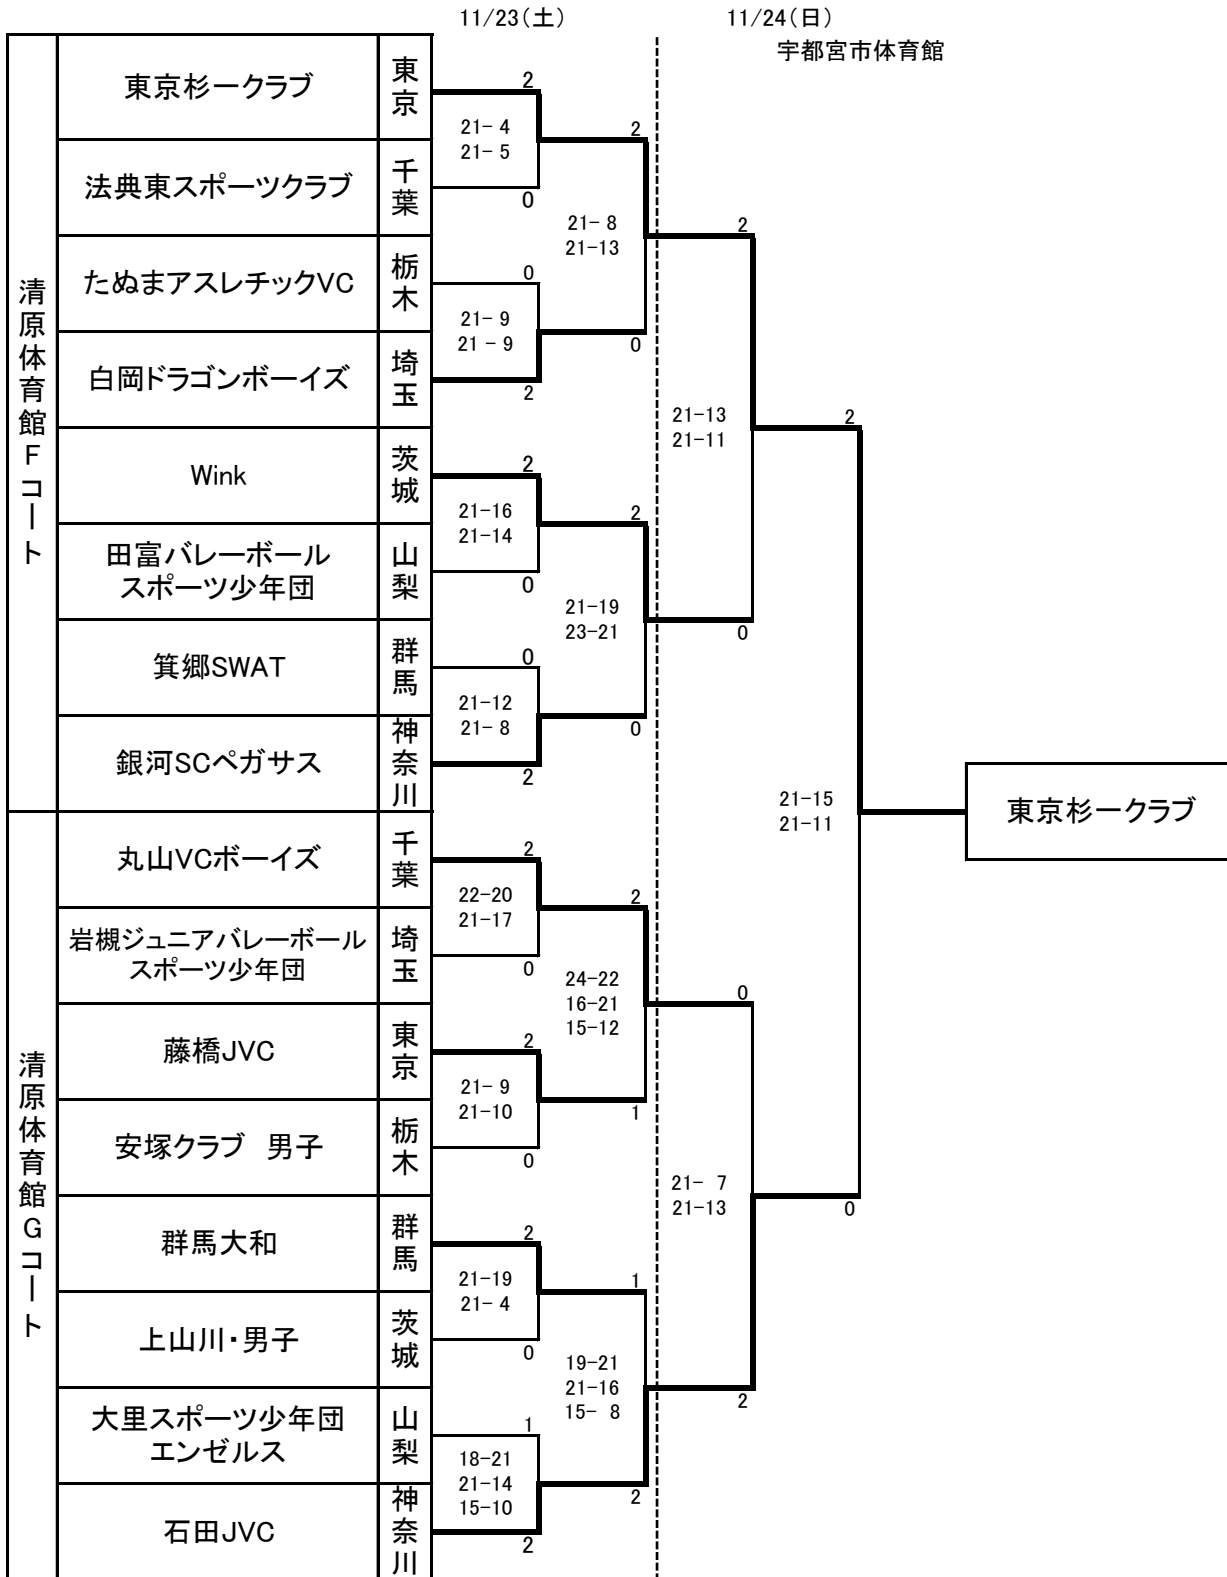

# 第35回 関東小学生バレーボール大会

# 第35回 関東小学生バレーボール大会 女子組合わせ

11/23 (土)

11/24 (日) 宇都宮市体育館

11/23 (土)