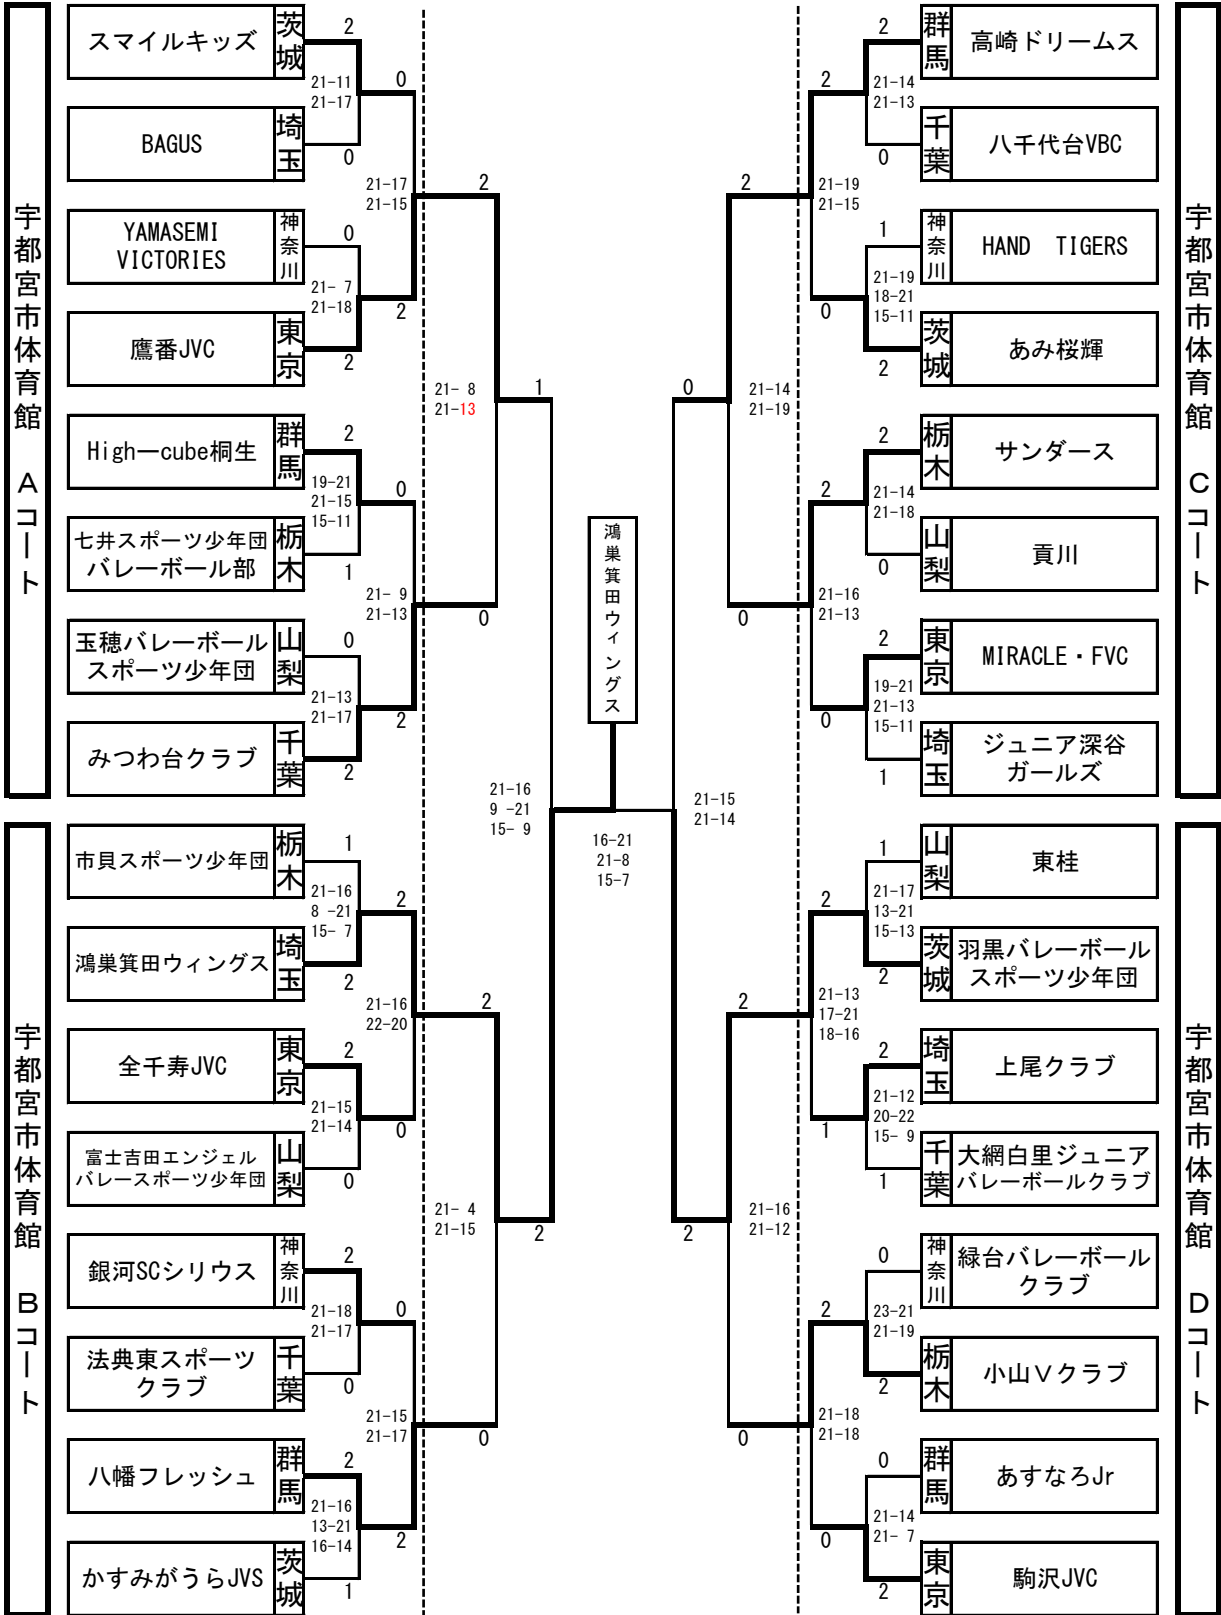

# 第35回 関東小学生バレーボール大会

## 男子組合せ

# 第35回 関東小学生バレーボール大会 女子組合わせ

11/23 (土)

11/24 (日) 宇都宮市体育館

11/23 (土)