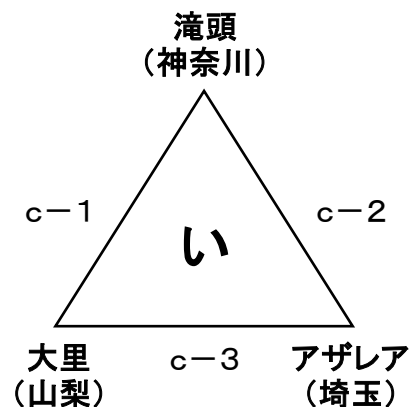

# 2019 東京都小学生バレーボール連盟 近県交流大会

## 【男子組合せ】

あ1位        c-7      い1位  
 あ2位        c-5      い2位  
 あ3位        c-4      い3位  
 あ4位        c-6      い3位