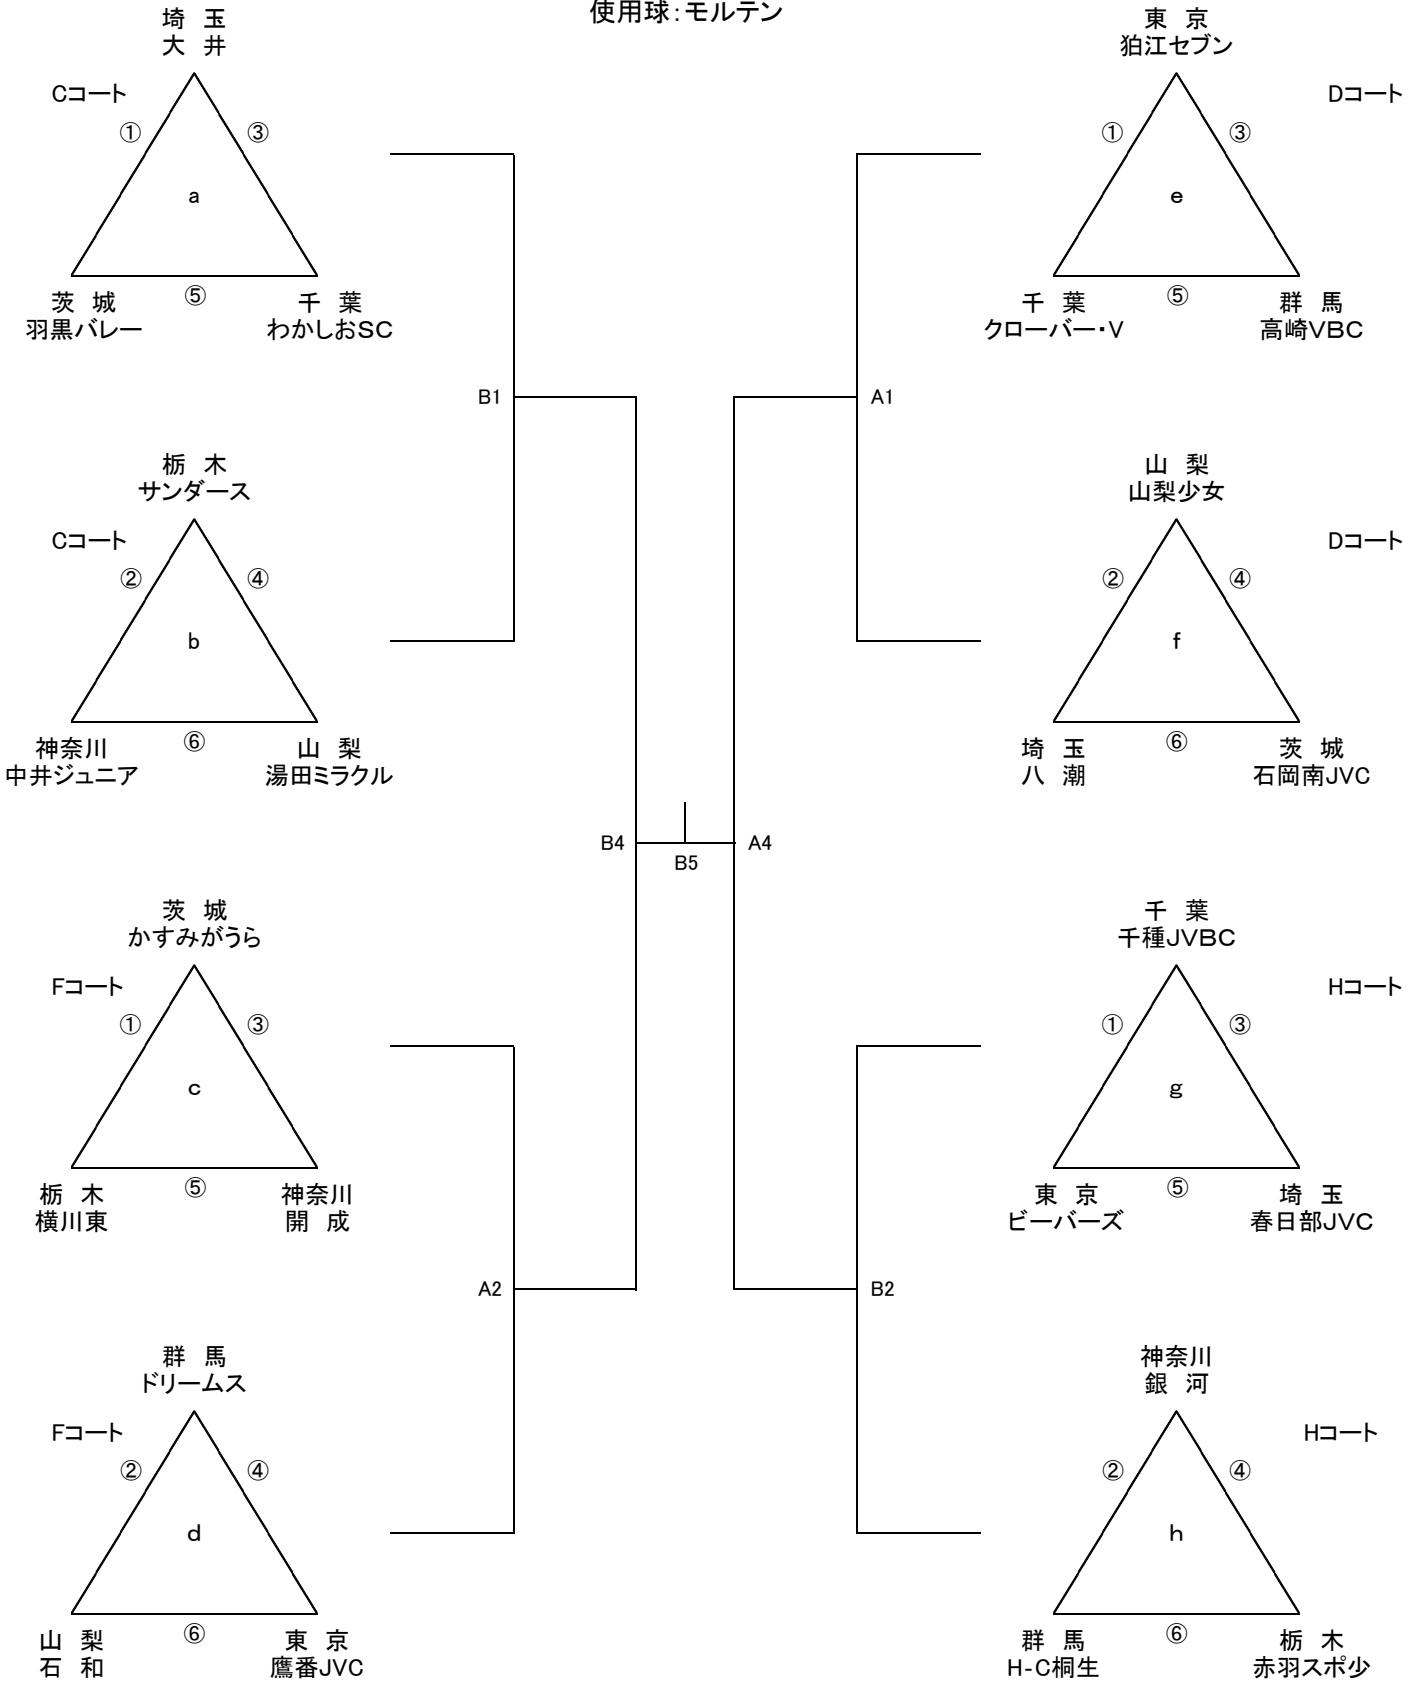

第31回関東小学生バレーボール大会【女子】

平成27年11月28日(土)

平成27年11月29日(日)

平成27年11月28日(土)

【第1日目 予選リーグ】

【1位トーナメント】

【第1日目 予選リーグ】

使用球:モルテン

A・B・C・D・Gコート: 町田市立総合体育館
 E・F・コート: サン町田旭体育館
 Hコート: 和光学園体育館

第31回関東小学生バレーボール大会【女子】

平成27年11月29日(日)

A・B・C・Dコート: 町田市立総合体育館
E・Fコート: サン町田旭体育館 G・Hコート: 稲城市総合体育館

使用球: モルテン

【2位トーナメント】

【3位トーナメント】