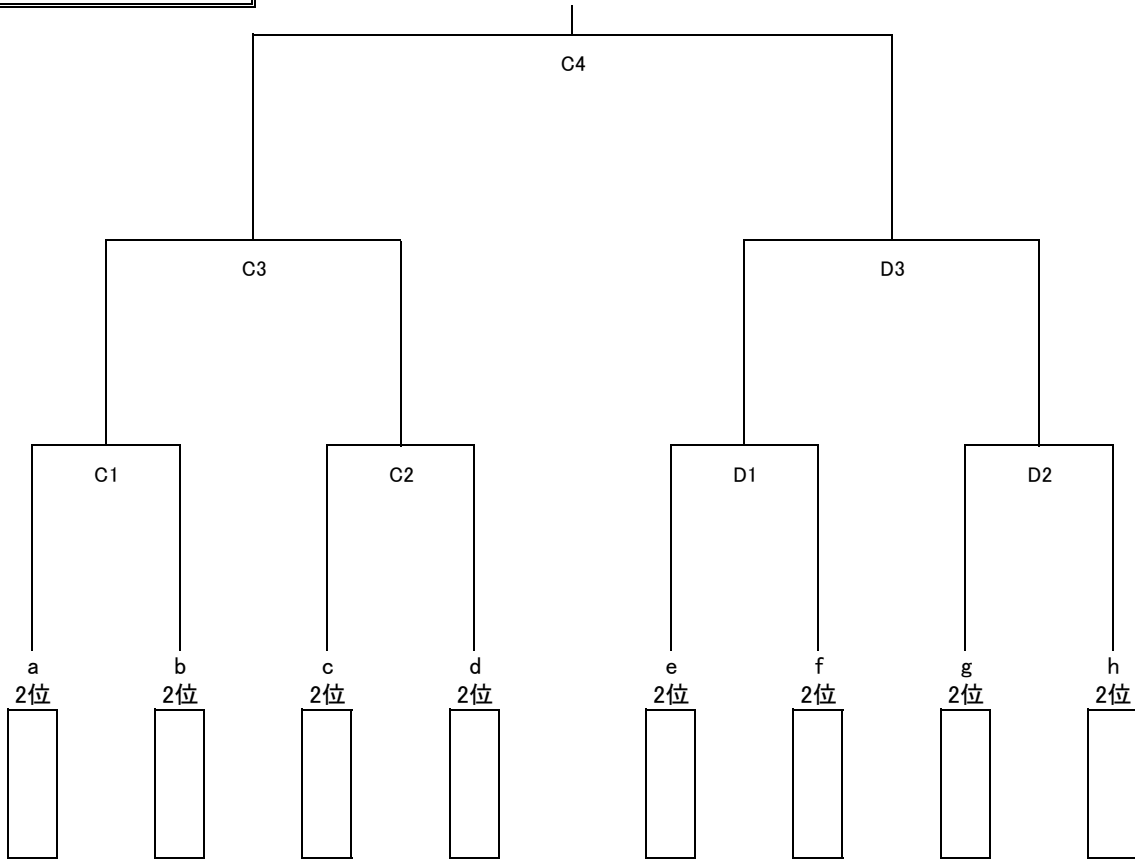

第31回関東小学生バレーボール大会【女子】

平成27年11月28日(土)

平成27年11月29日(日)

平成27年11月28日(土)

【第1日目 予選リーグ】

【1位トーナメント】

【第1日目 予選リーグ】

使用球:モルテン

A・B・C・D・Gコート: 町田市立総合体育館
 E・F・コート: サン町田旭体育館
 Hコート: 和光学園体育館

第31回関東小学生バレーボール大会【女子】

平成27年11月29日(日)

A・B・C・Dコート: 町田市立総合体育館
E・Fコート: サン町田旭体育館 G・Hコート: 稲城市総合体育館

使用球: モルテン

【2位トーナメント】

【3位トーナメント】