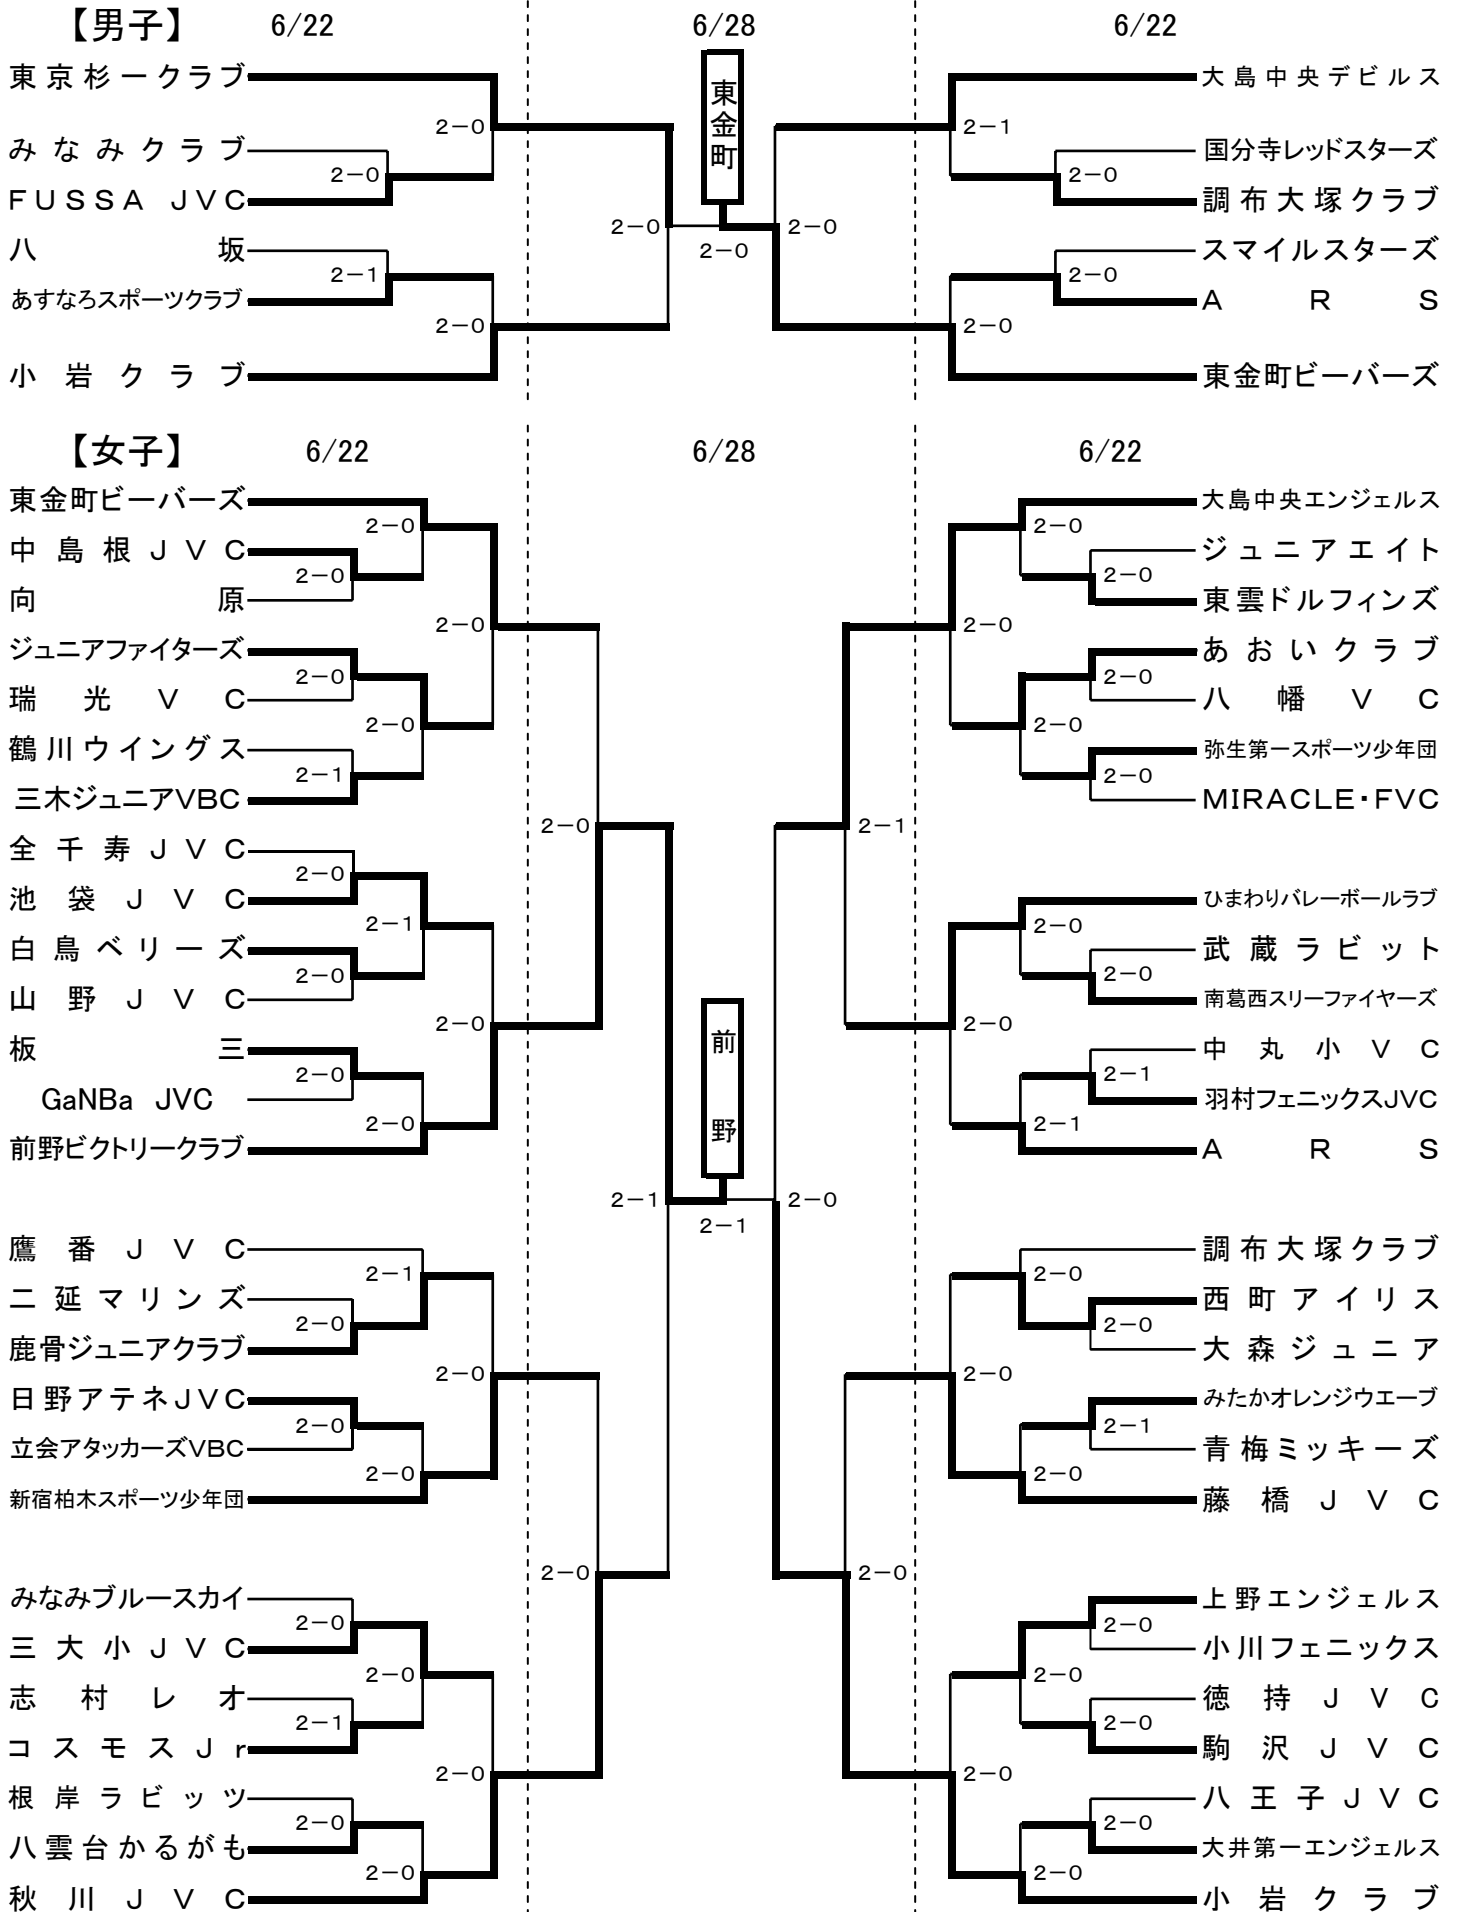

第28回全日本バレーボール小学生大会東京都大会

6月22日(日) 町田市立総合体育館[a・b・c・d(メインアリーナ)・e・f(サブアリーナ)]

町田市立サン町田旭体育館[g・h] 稲城市総合体育館[i・j]

6月28日(土) 世田谷体育館[A・B]

①~⑧:第1代表、(1)~(8):第2代表、無印数値:その他の代表抽選位置