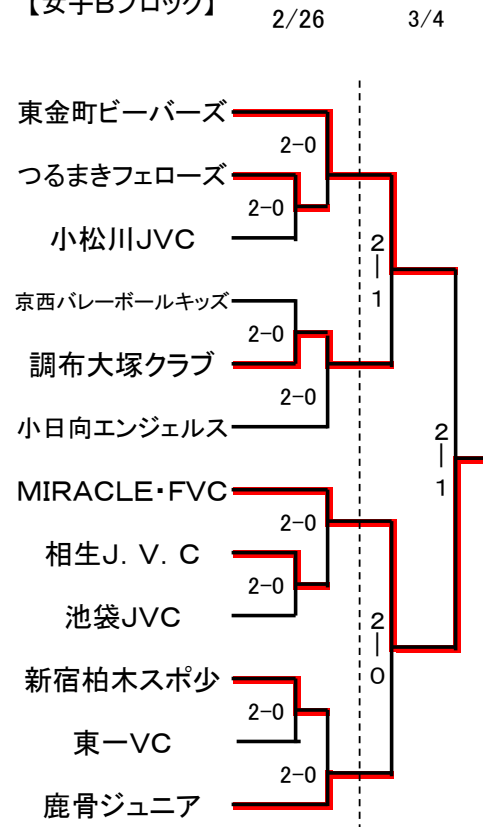

ミカサ杯第30回記念東京都小学生バレーボール教育大会

ab(町田市総合体育館サブアリーナ)
 cd(サン町田旭体育館)
 ef(町田市立忠生中学校体育館)
 gh(町田市立南成瀬中学校体育館)
 ABC(駒沢屋内球技場)

【女子Aブロック】

【女子Bブロック】

【女子Cブロック】

【女子Dブロック】