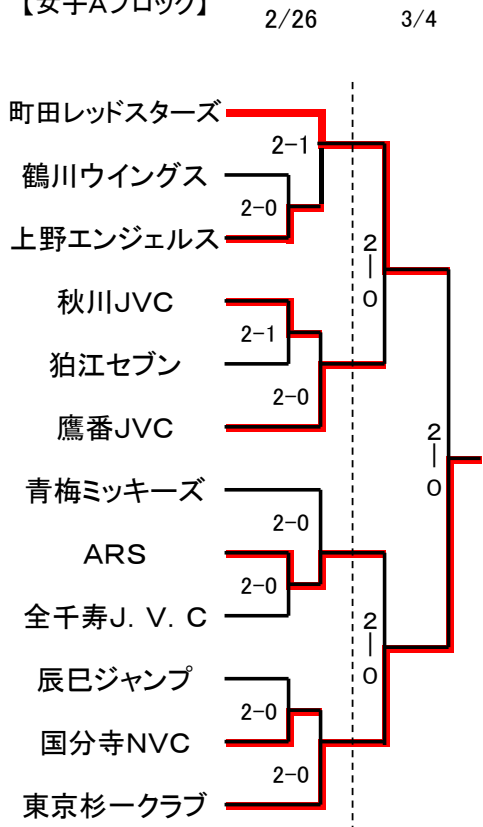

ミカサ杯第30回記念東京都小学生バレーボール教育大会

ab(町田市総合体育館サブアリーナ)
 cd(サン町田旭体育館)
 ef(町田市立忠生中学校体育館)
 gh(町田市立南成瀬中学校体育館)
 ABC(駒沢屋内球技場)

【女子Aブロック】

【女子Bブロック】

【女子Cブロック】

【女子Dブロック】