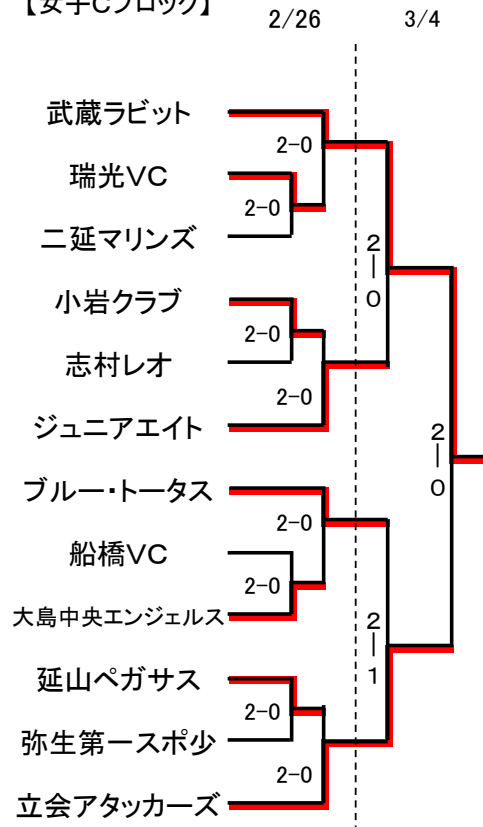

ミカサ杯第30回記念東京都小学生バレーボール教育大会

ab(町田市総合体育館サブアリーナ)
 cd(サン町田旭体育館)
 ef(町田市立忠生中学校体育館)
 gh(町田市立南成瀬中学校体育館)
 ABC(駒沢屋内球技場)

【女子Aブロック】

【女子Bブロック】

【女子Cブロック】

【女子Dブロック】