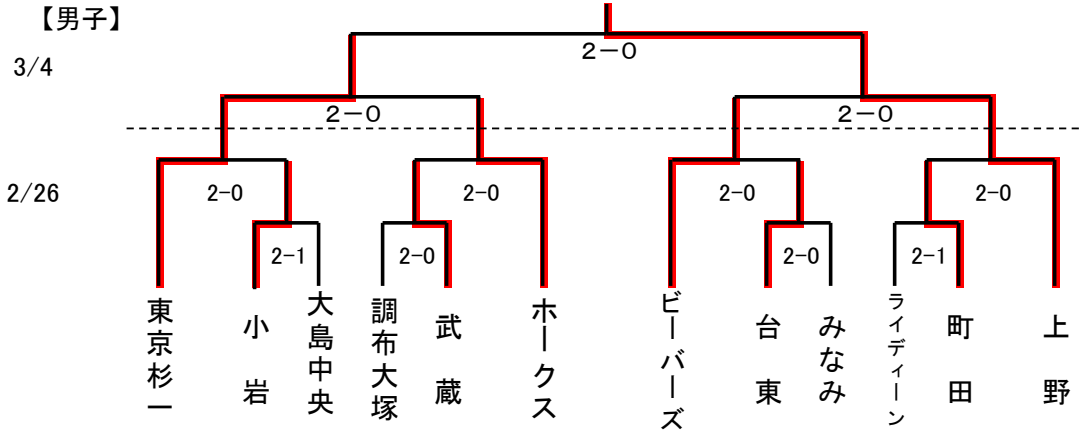

ミカサ杯第30回記念東京都小学生バレーボール教育大会

ab(町田市総合体育館サブアリーナ)
 cd(サン町田旭体育館)
 ef(町田市立忠生中学校体育館)
 gh(町田市立南成瀬中学校体育館)
 ABC(駒沢屋内球技場)

【女子Aブロック】

【女子Bブロック】

【女子Cブロック】

【女子Dブロック】