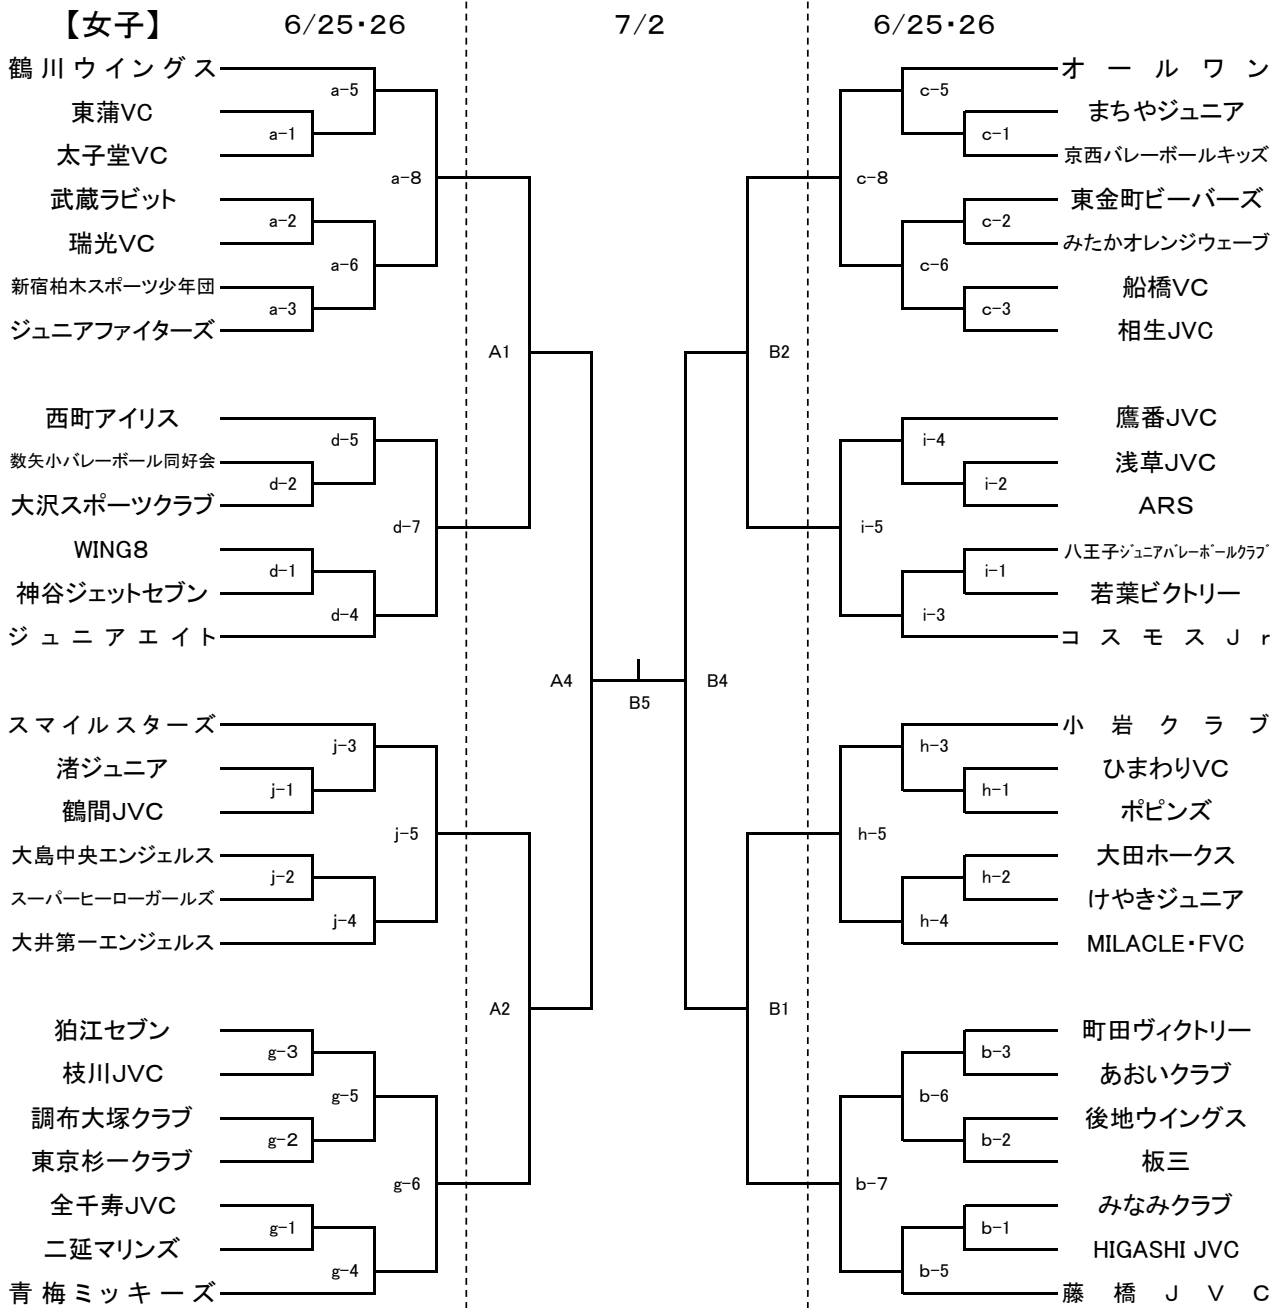

# ファミリーマートカップ第36回全日本バレーボール小学生大会東京都大会

6月25日(土) 葛飾区立水元スポーツセンター (a・b・c・d)      東京都立江東商業高等学校体育館 (e・f)  
 6月26日(日) 東京立正中学・高等学校体育館 (g・h)      文化学園大学杉並中学・高等学校体育館 (i・j)  
 7月 2日(土) 中央区総合スポーツセンター[A・B]  
 ①~④: 第1代表、(1)~(8): 第2代表、無印数値: その他の代表抽選位置