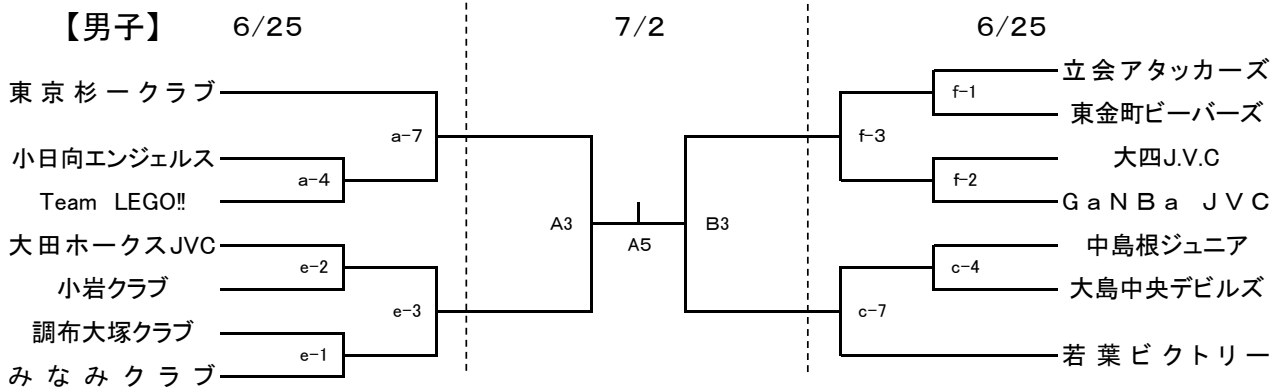

# ファミリーマートカップ第36回全日本バレーボール小学生大会東京都大会

6月25日(土) 葛飾区立水元スポーツセンター (a・b・c・d)      東京都立江東商業高等学校体育館 (e・f)  
 6月26日(日) 東京立正中学・高等学校体育館 (g・h)      文化学園大学杉並中学・高等学校体育館 (i・j)  
 7月 2日(土) 中央区総合スポーツセンター[A・B]  
 ①~④: 第1代表、(1)~(8): 第2代表、無印数値: その他の代表抽選位置