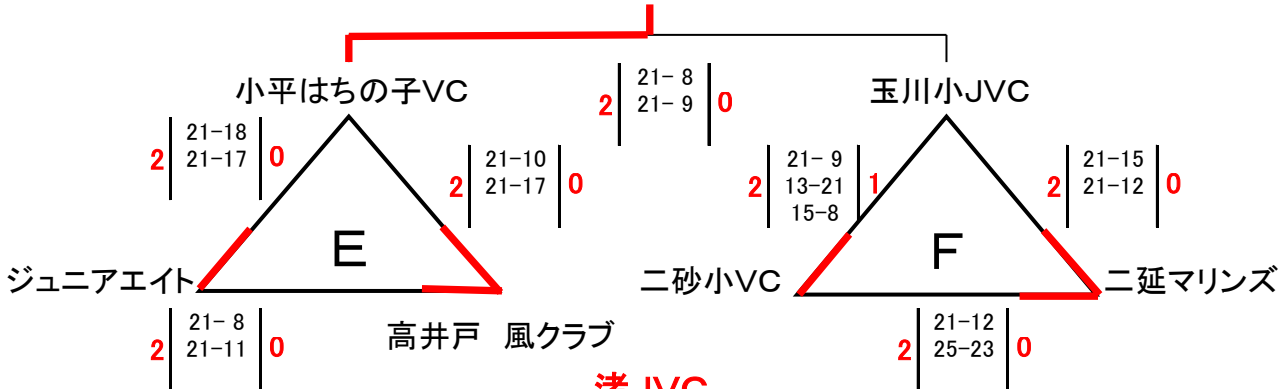

【男子組合せ】

上野エンジェルス

【女子組合せ】

数矢小V同好会

高井戸 風クラブ

渚JVC

国分寺レッドスターズ