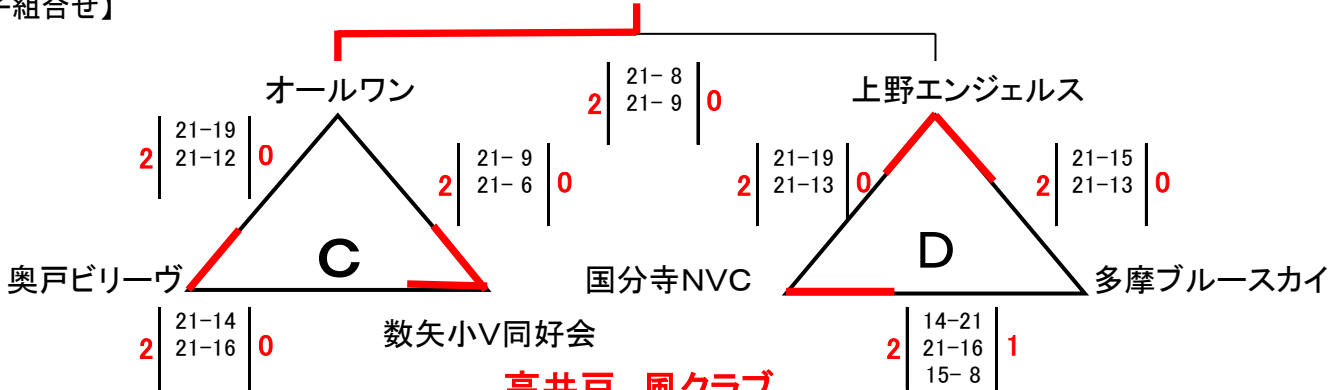

【男子組合せ】

上野エンジェルス

【女子組合せ】

数矢小V同好会

高井戸 風クラブ

渚JVC

国分寺レッドスターズ