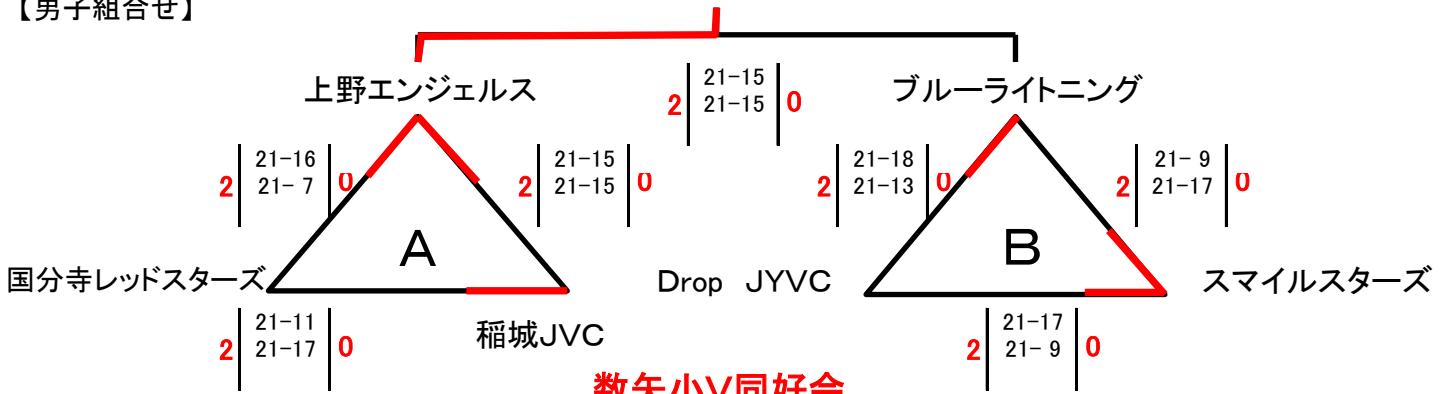

【男子組合せ】

上野エンジェルス

【女子組合せ】

数矢小V同好会

高井戸 風クラブ

渚JVC

国分寺レッドスターズ