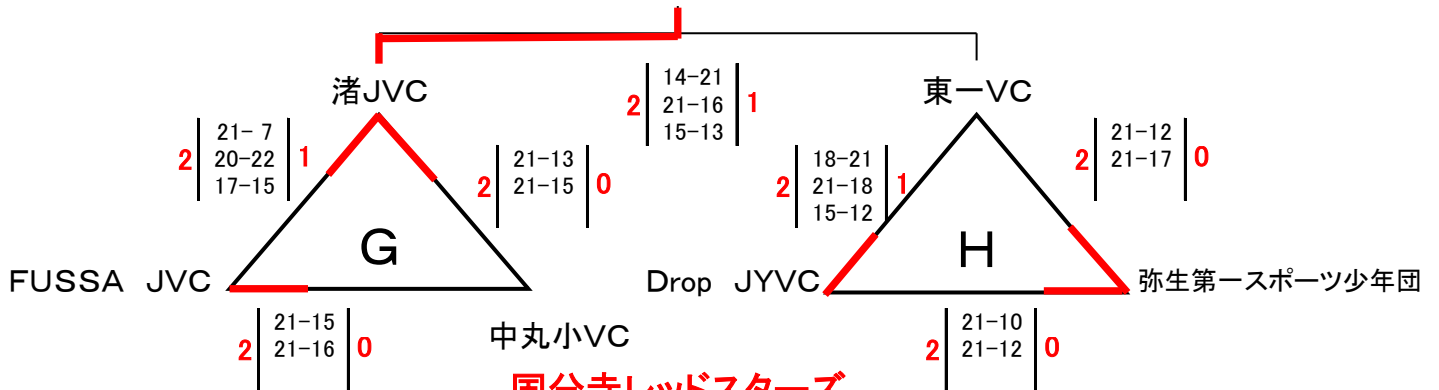

【男子組合せ】

上野エンジェルス

【女子組合せ】

数矢小V同好会

高井戸 風クラブ

渚JVC

国分寺レッドスターズ