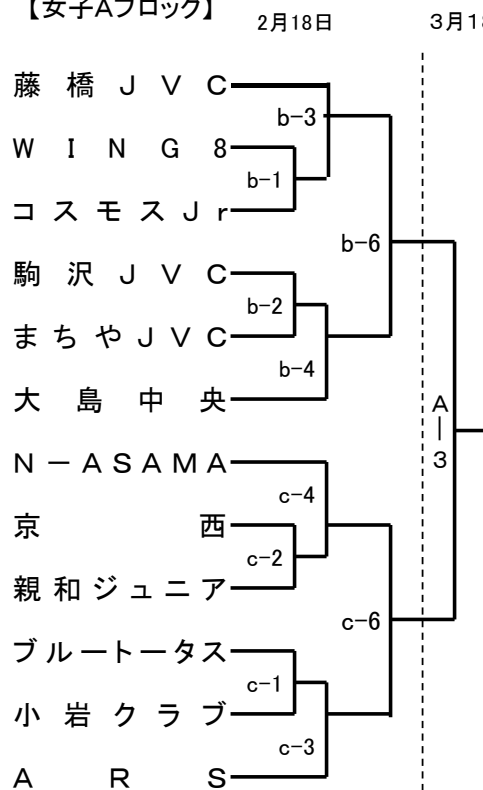

# ミカサ杯第36回東京都小学生バレーボール教育大会

abc(駒沢屋内球技場)  
de(北区立王子桜中学校)  
fg(北区立十条富士見中学校)  
hi(和光学園中学校)  
AB(小豆沢体育館)

**【女子Aブロック】**

**【女子Bブロック】**

**【女子Cブロック】**

**【女子Dブロック】**

( )数字:支部第1代表、○数字:支部第2代表