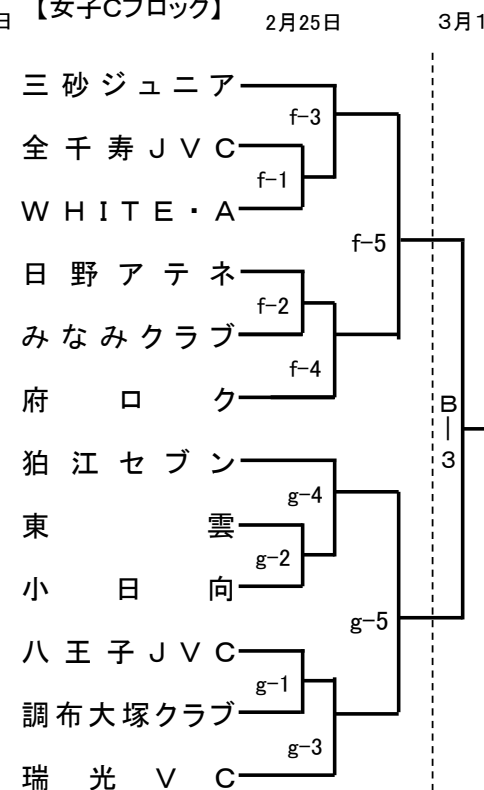

# ミカサ杯第36回東京都小学生バレーボール教育大会

abc(駒沢屋内球技場)  
de(北区立王子桜中学校)  
fg(北区立十条富士見中学校)  
hi(和光学園中学校)  
AB(小豆沢体育館)

**【女子Aブロック】**

**【女子Bブロック】**

**【女子Cブロック】**

**【女子Dブロック】**

( )数字:支部第1代表、○数字:支部第2代表