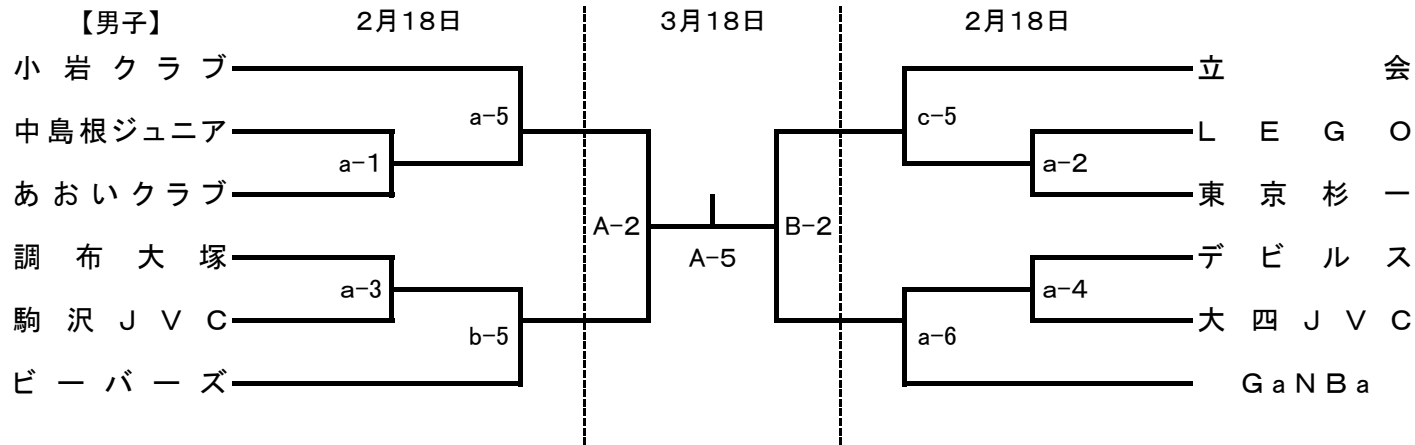

# ミカサ杯第36回東京都小学生バレーボール教育大会

abc(駒沢屋内球技場)  
de(北区立王子桜中学校)  
fg(北区立十条富士見中学校)  
hi(和光学園中学校)  
AB(小豆沢体育館)

**【女子Aブロック】**

**【女子Bブロック】**

**【女子Cブロック】**

**【女子Dブロック】**

( )数字:支部第1代表、○数字:支部第2代表