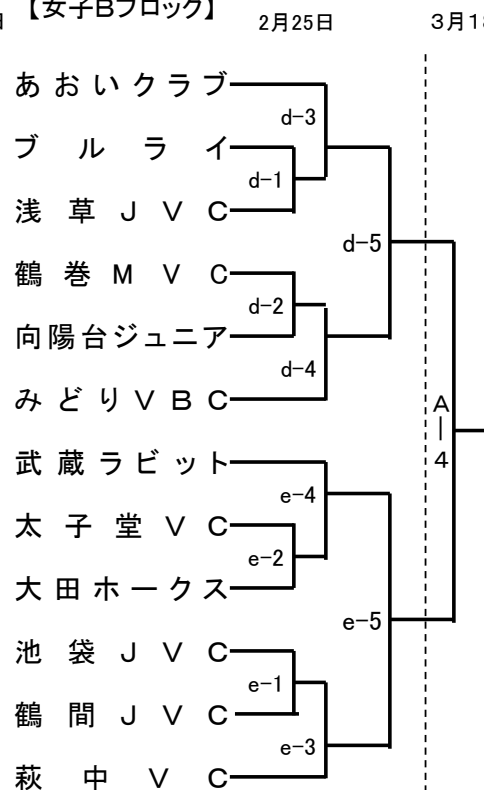

# ミカサ杯第36回東京都小学生バレーボール教育大会

abc(駒沢屋内球技場)  
de(北区立王子桜中学校)  
fg(北区立十条富士見中学校)  
hi(和光学園中学校)  
AB(小豆沢体育館)

**【女子Aブロック】**

**【女子Bブロック】**

**【女子Cブロック】**

**【女子Dブロック】**

( )数字:支部第1代表、○数字:支部第2代表