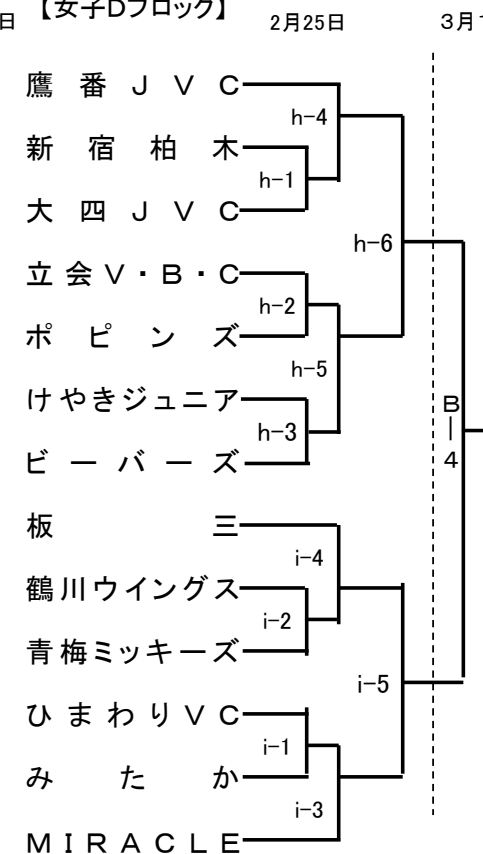

# ミカサ杯第36回東京都小学生バレーボール教育大会

abc(駒沢屋内球技場)  
de(北区立王子桜中学校)  
fg(北区立十条富士見中学校)  
hi(和光学園中学校)  
AB(小豆沢体育館)

**【女子Aブロック】**

**【女子Bブロック】**

**【女子Cブロック】**

**【女子Dブロック】**

( )数字:支部第1代表、○数字:支部第2代表