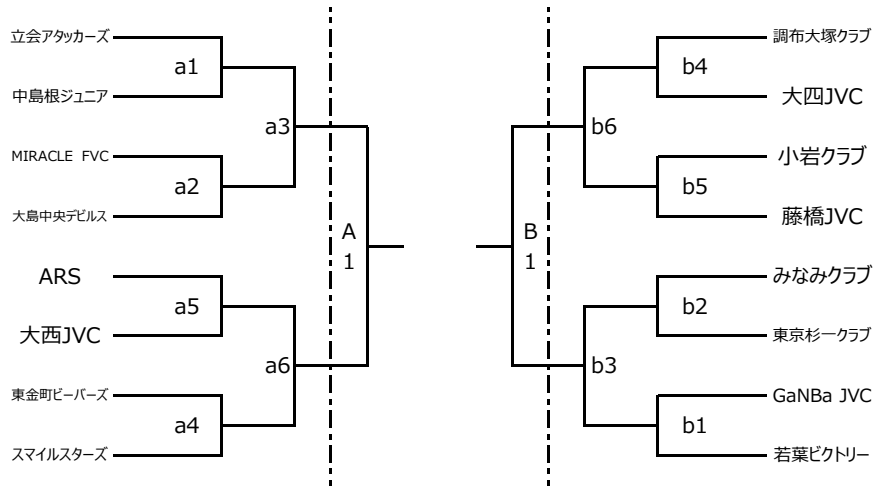

**男子**

8/7 福生中央体育館

8/22 泉市民体育館

8/7 上祖師谷中学校体育館

S①②順位は予選東西 1 位チーム  
 S③④順位は予選東西 2 位チーム  
 ○順位は予選東西 3 位チーム  
 予選 5 位以下は 1~8 のフリー抽選

**混合**

8/8 北沢中学校体育館

S①②順位は予選東西 1 位チーム  
 S③④順位は予選東西 2 位チーム  
 東西それぞれ 1・2 位チームは同じブロックに入らない