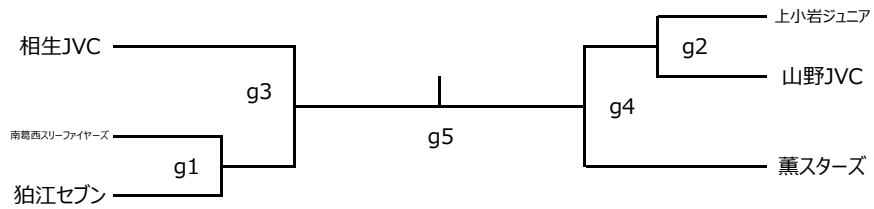

**男子**

8/7 福生中央体育館

8/22 泉市民体育館

8/7 上祖師谷中学校体育館

S①②順位は予選東西 1 位チーム  
 S③④順位は予選東西 2 位チーム  
 ○順位は予選東西 3 位チーム  
 予選 5 位以下は 1~8 のフリー抽選

**混合**

8/8 北沢中学校体育館

S①②順位は予選東西 1 位チーム  
 S③④順位は予選東西 2 位チーム  
 東西それぞれ 1・2 位チームは同じブロックに入らない