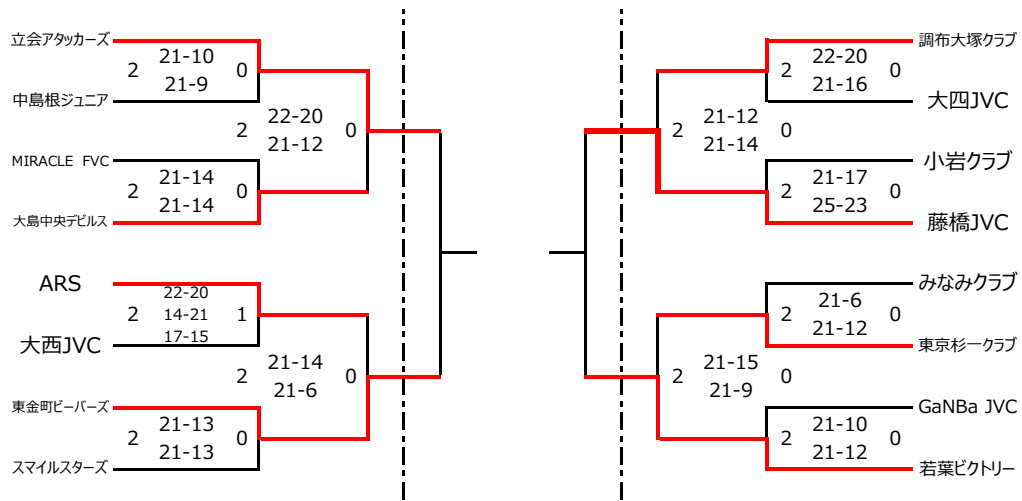

男子

- S①②順位は予選東西 1 位チーム
- S③④順位は予選東西 2 位チーム
- 順位は予選東西 3 位チーム
- 予選 5 位以下は 1~8 のフリー抽選

混合

- S①②順位は予選東西 1 位チーム
- S③④順位は予選東西 2 位チーム
- 東西それぞれ 1・2 位チームは同じブロックに入らない