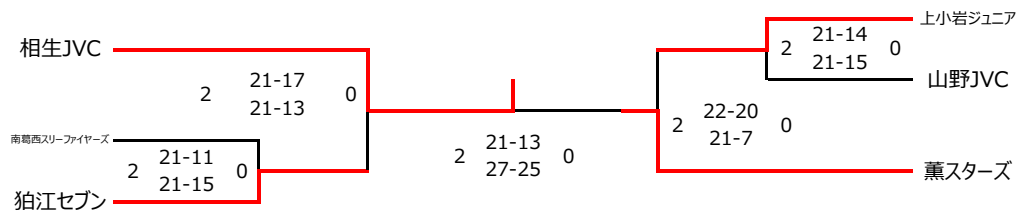

男子

- S①②順位は予選東西 1 位チーム
- S③④順位は予選東西 2 位チーム
- 順位は予選東西 3 位チーム
- 予選 5 位以下は 1~8 のフリー抽選

混合

- S①②順位は予選東西 1 位チーム
- S③④順位は予選東西 2 位チーム
- 東西それぞれ 1・2 位チームは同じブロックに入らない