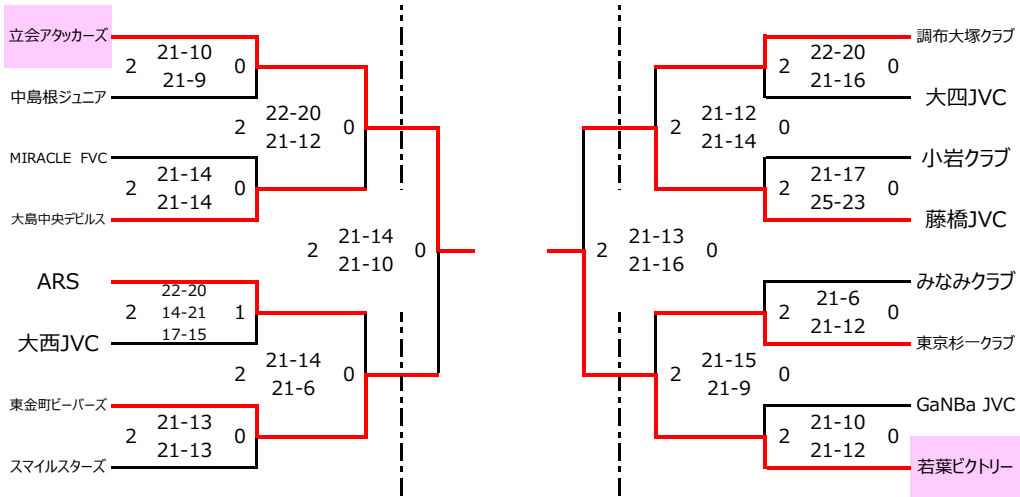

男子

8/7 福生中央体育館

8/22 泉市民体育館

8/7 上祖師谷中学校体育館

- S①②順位は予選東西 1 位チーム
- S③④順位は予選東西 2 位チーム
- 順位は予選東西 3 位チーム
- 予選 5 位以下は 1~8 のフリー抽選

混合

8/8 北沢中学校体育館

- S①②順位は予選東西 1 位チーム
- S③④順位は予選東西 2 位チーム
- 東西それぞれ 1・2 位チームは同じブロックに入らない