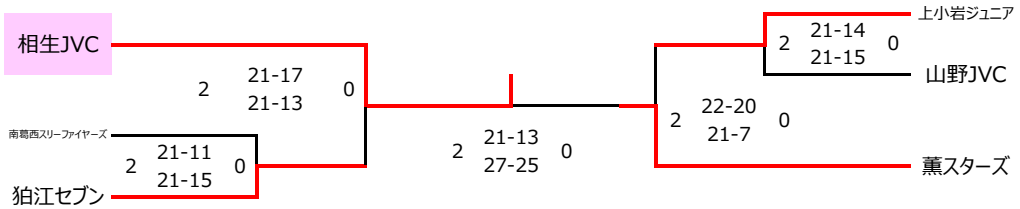

男子

8/7 福生中央体育館

8/22 泉市民体育館

8/7 上祖師谷中学校体育館

- S①②順位は予選東西 1 位チーム
- S③④順位は予選東西 2 位チーム
- 順位は予選東西 3 位チーム
- 予選 5 位以下は 1~8 のフリー抽選

混合

8/8 北沢中学校体育館

- S①②順位は予選東西 1 位チーム
- S③④順位は予選東西 2 位チーム
- 東西それぞれ 1・2 位チームは同じブロックに入らない