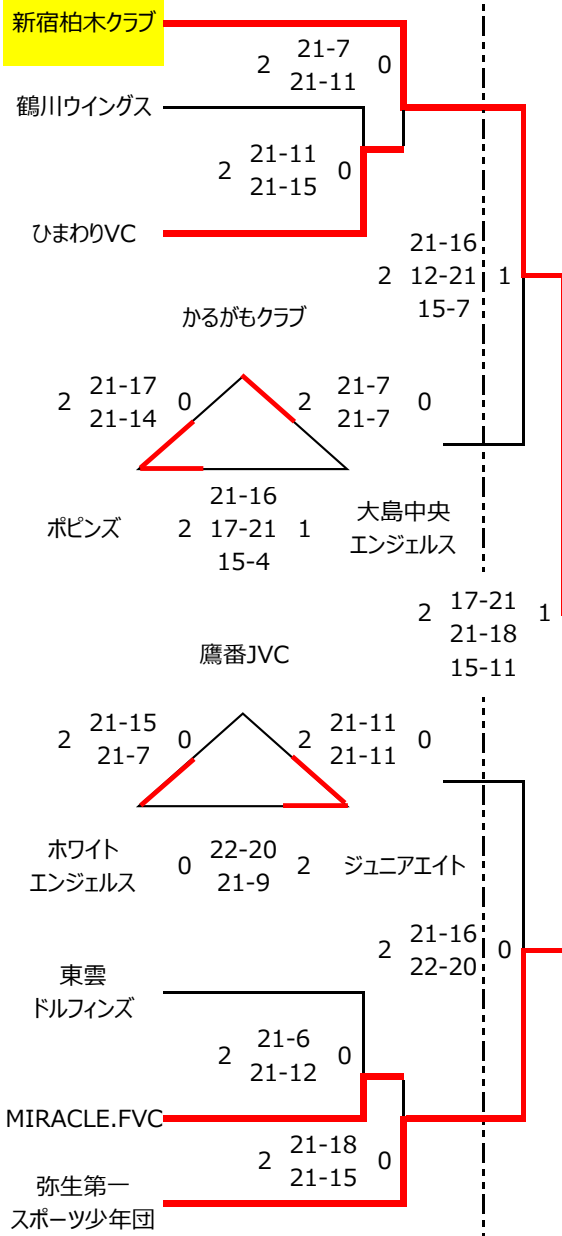

女子

【Aトーナメント】

10/30(土) 町田市立総合体育館

11/3(祝) 板橋区立小豆沢体育館

【Bトーナメント】

10/30(土) 町田市立総合体育館

A 優勝
新宿柏木

B 優勝
東金町