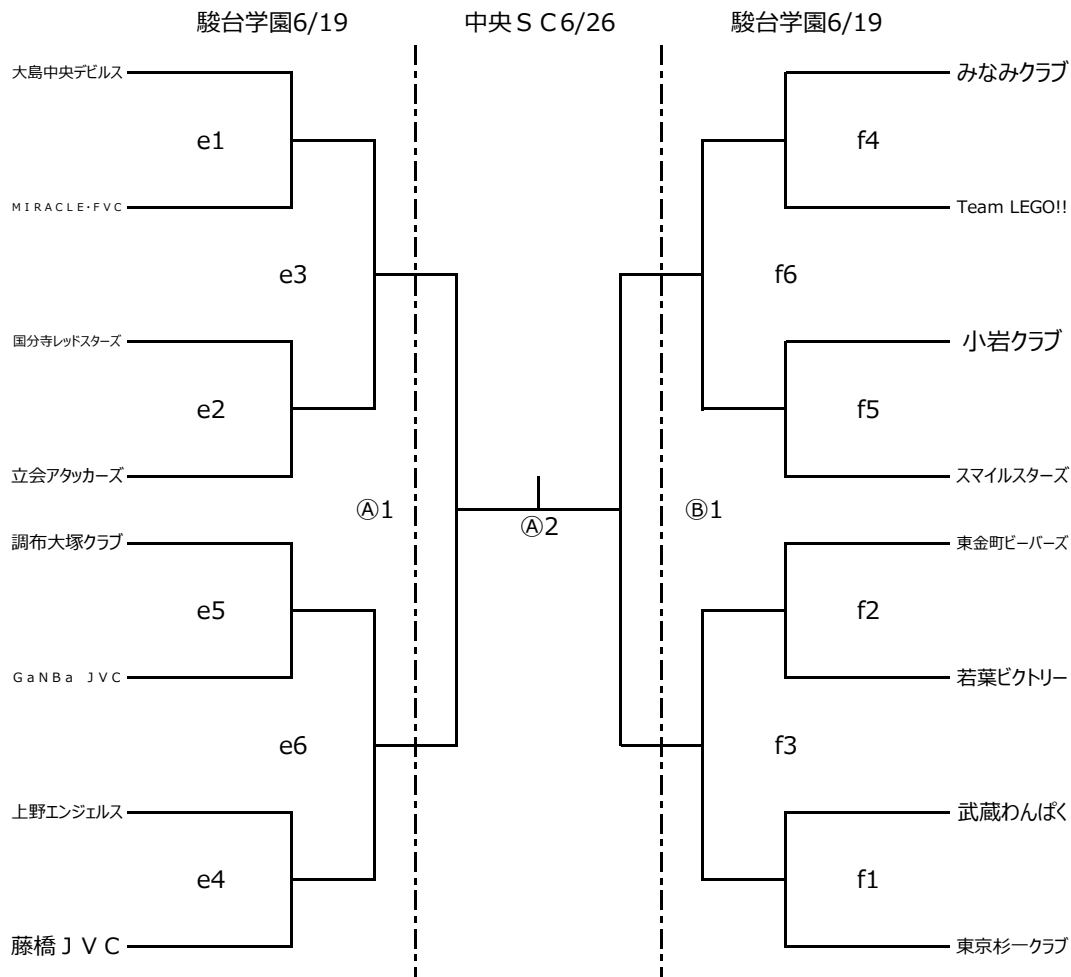

## 第42回全日本バレーボール小学生大会 東京都大会

### 男子

S①②順位は予選東西 1 位チーム

S(1)(2)順位は予選東西 2 位チーム ※1/2ブロックで同じ地区の 1 位 2 位が入らない

○順位は予選東西3・4位チーム※フリー抽選

予選5位以下は1~8のフリー抽選

### 混合

S①②順位は予選東西 1 位チーム

S③④順位は予選東西 2 位チーム

1/2ブロックで同じ地区の 1 位 2 位が入らない

同じ地区の 2 位 3 位が 1 回戦で当たらない