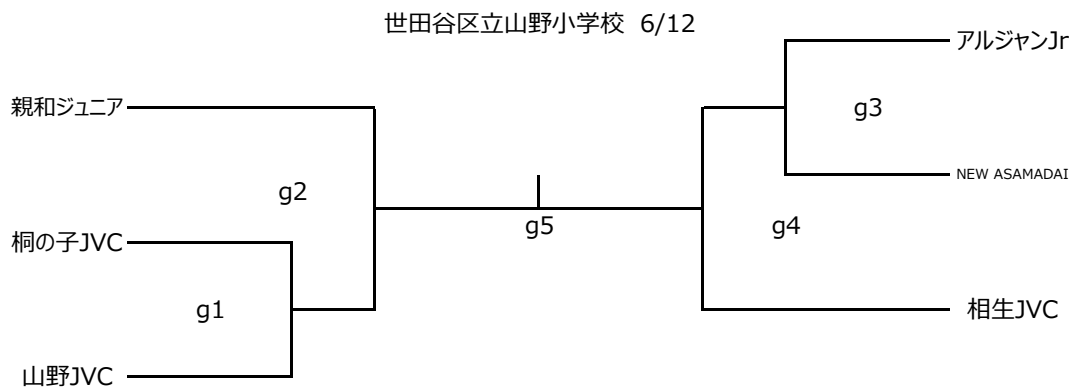

## 第42回全日本バレーボール小学生大会 東京都大会

### 男子

S①②順位は予選東西 1 位チーム

S(1)(2)順位は予選東西 2 位チーム ※1/2ブロックで同じ地区の 1 位 2 位が入らない

○順位は予選東西3・4位チーム※フリー抽選

予選5位以下は1~8のフリー抽選

### 混合

S①②順位は予選東西 1 位チーム

S③④順位は予選東西 2 位チーム

1/2ブロックで同じ地区の 1 位 2 位が入らない

同じ地区の 2 位 3 位が 1 回戦で当たらない